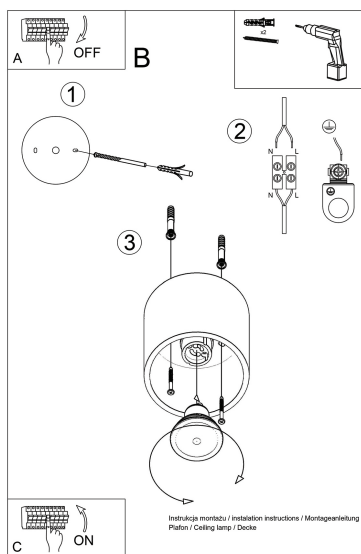

Ficha técnica

Luminaria de Madera ORBIS, G9

LEDBOX®

AVISO

Datos sujetos a cambios sin aviso. Excepto errores y omisiones. Asegúrese de utilizar el archivo más reciente posible.