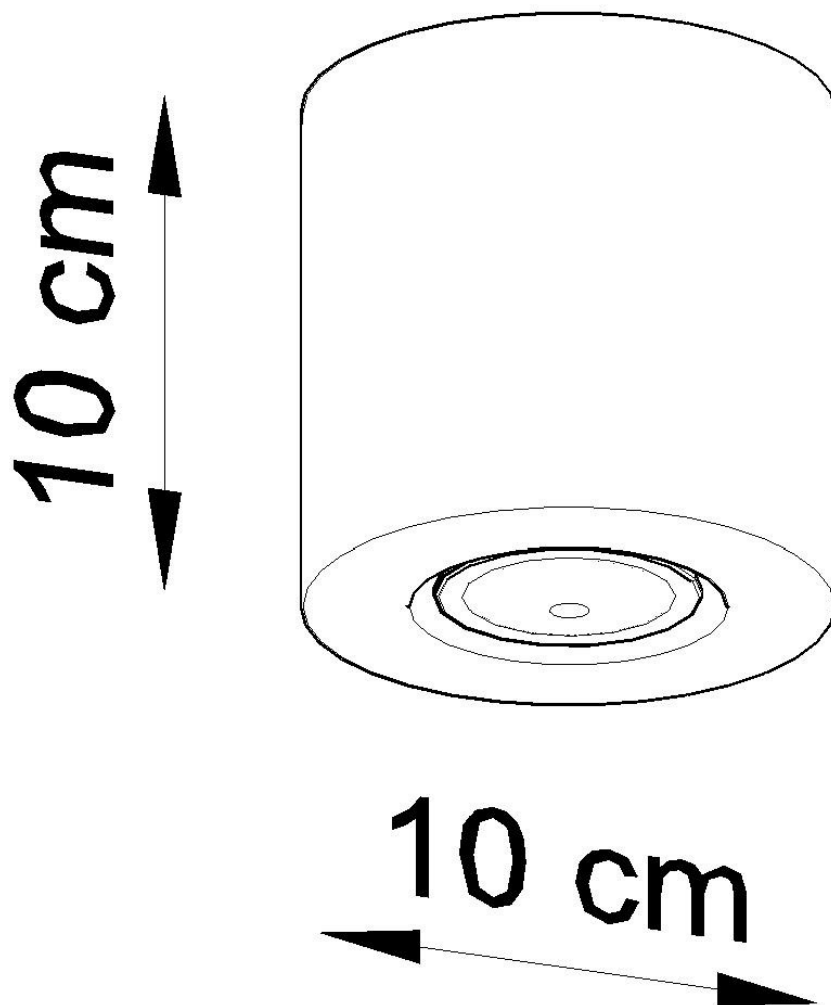

Ficha técnica

Luminaria de Madera ORBIS, G9

LEDBOX®