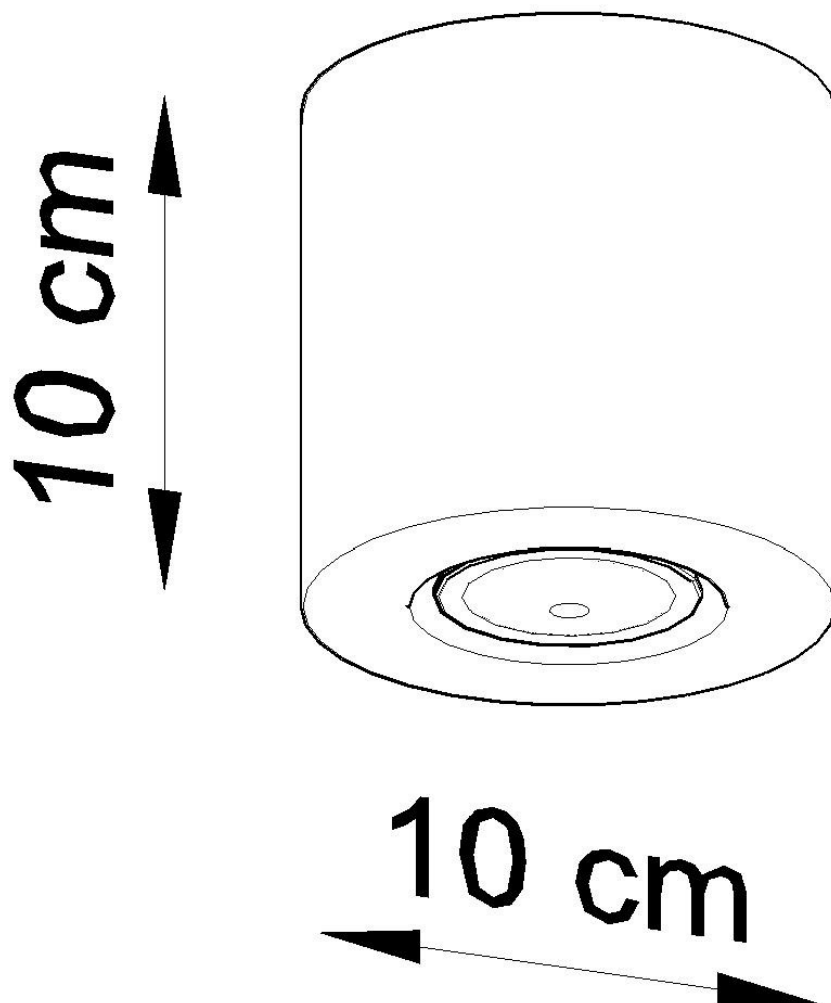

Ficha técnica

Luminaria de Madera ORBIS, G9

LEDBOX®