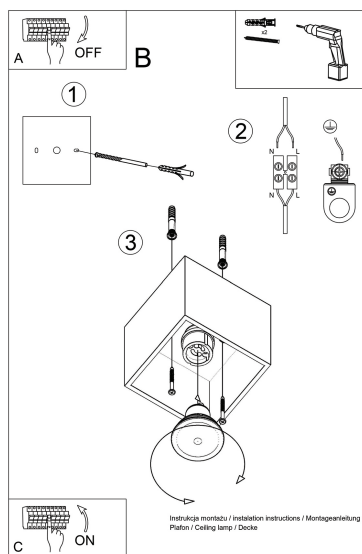

Ficha técnica

Luminaria de Madera QUAD, GU10

LEDBOX®

AVISO

Datos sujetos a cambios sin aviso. Excepto errores y omisiones. Asegúrese de utilizar el archivo más reciente posible.