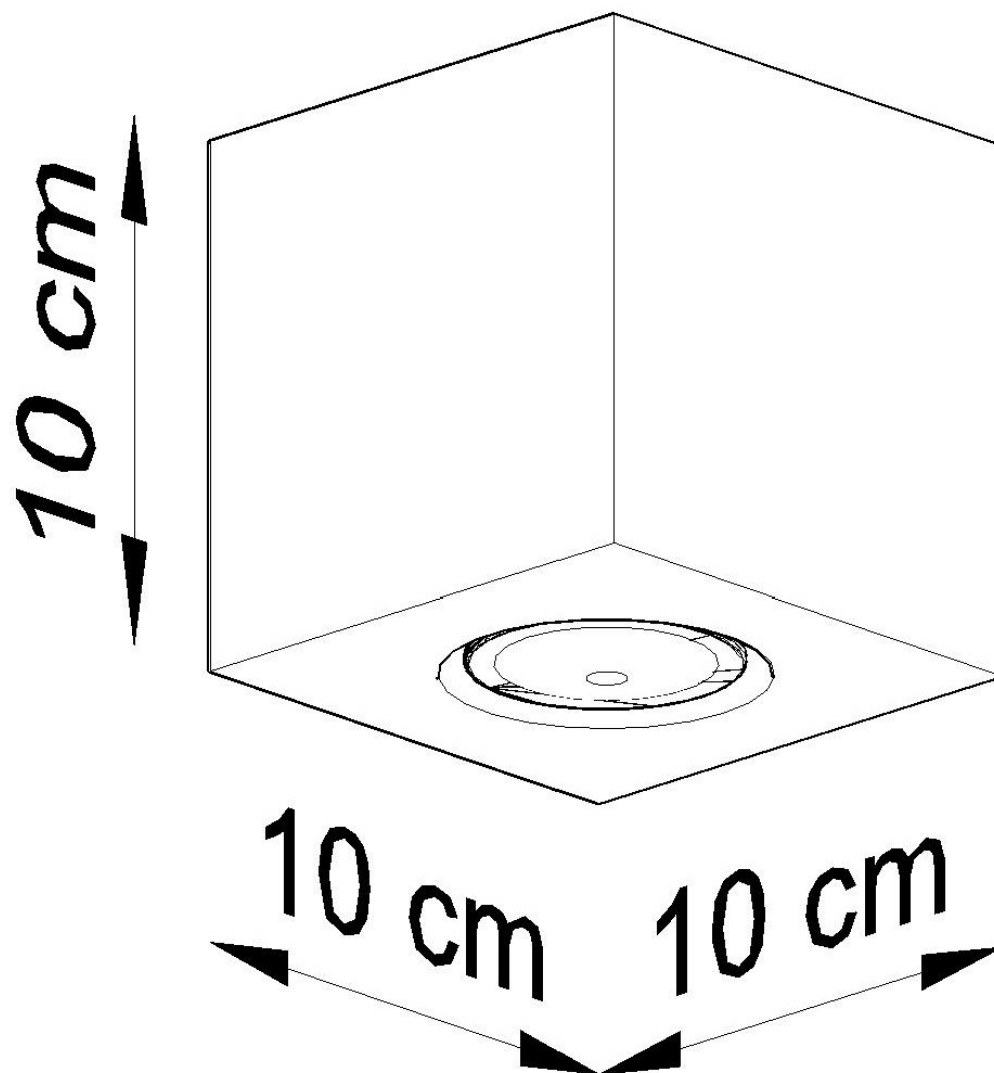

Ficha técnica

Luminaria de Madera QUAD, GU10

LEDBOX®