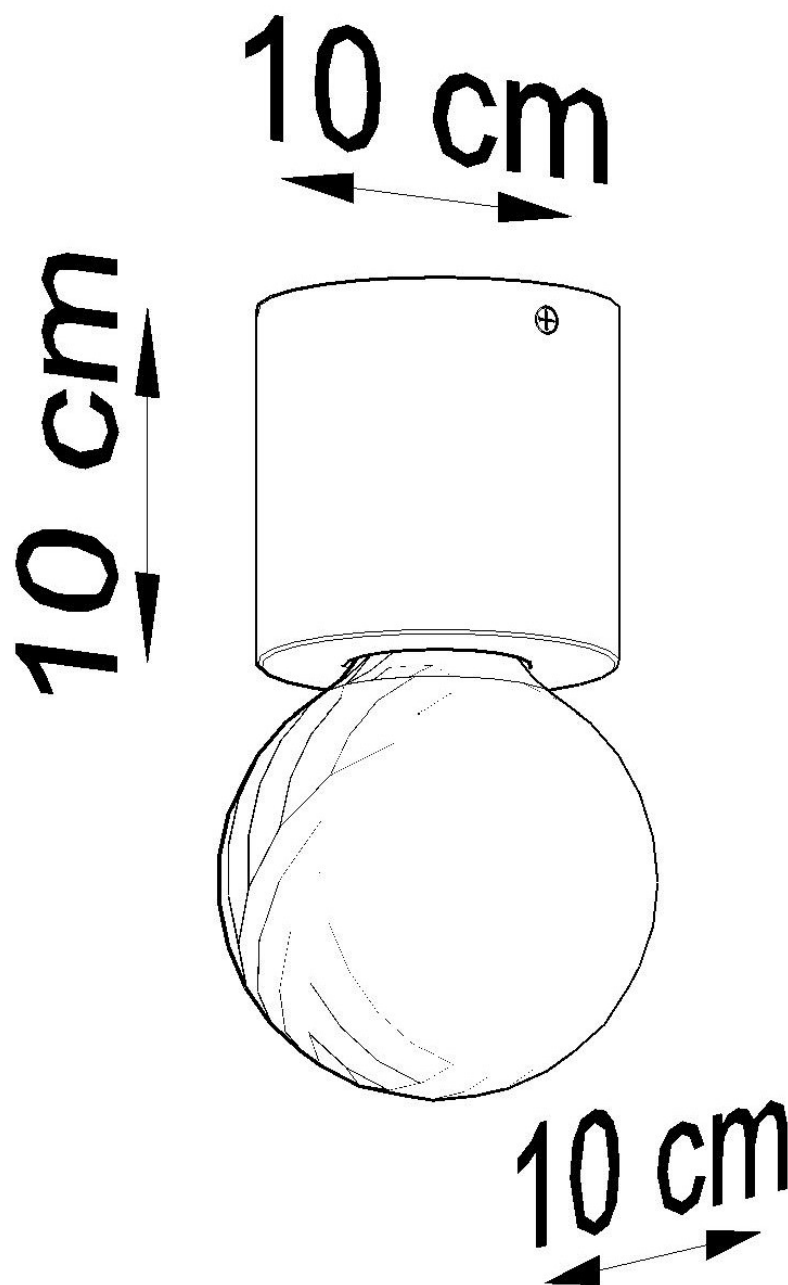

Lámpara de Madera para techo SALGADO, E27

ESPECIFICACIONES

Puntos de Luz	1
Alimentación	AC220V
Casquillo	E27
Otros	Housing
Color	madera
Interior-exterior	Interior
Protección IP	IP20
Estilo	natural
Estancia	salon,dormitorio

Referencia

LD2020661

Dimensiones del producto

100x100x100mm

Dimensiones del packaging

13x13x13cm

DETALLES

La madera natural se identifica a menudo con calidez y tranquilidad. Especialmente en combinación con la luz suave de la lámpara. Es por eso que la colección de lámparas basadas en esta materia prima enriquece y calentará cualquier interior.

Bombilla: E27, 1x60W, 50Hz, 220V, IP20

Bombilla no incluida.

Dimensiones: 10/10/10 cm.

Material: Madera

Color: madera natural.

ESQUEMA DE INSTALACIÓN

GALERIA

AVISO