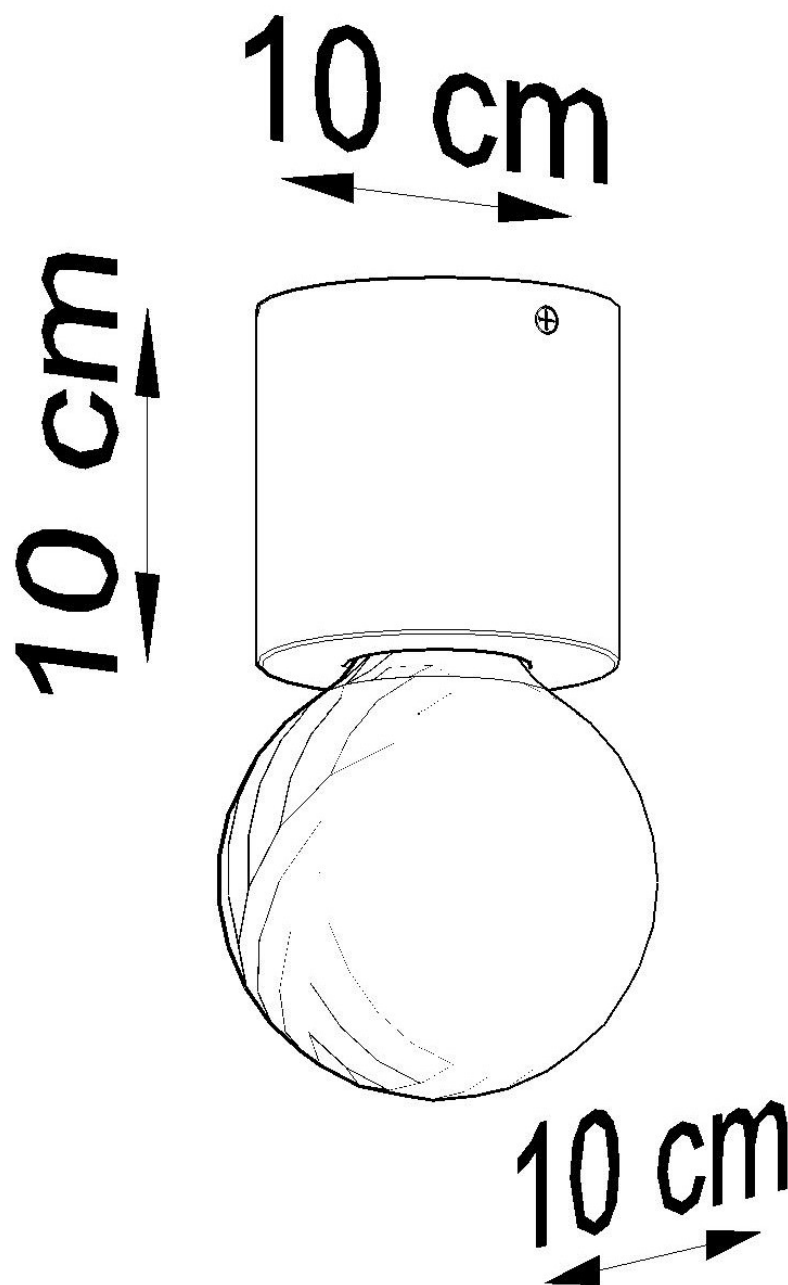

Lámpara de Madera para techo SALGADO, E27

ESPECIFICACIONES

Puntos de Luz	1
Alimentación	AC220V
Casquillo	E27
Otros	Housing
Color	madera
Interior-exterior	Interior
Protección IP	IP20
Estilo	natural
Estancia	salon,dormitorio

Referencia

LD2020661

Dimensiones del producto

100x100x100mm

Dimensiones del packaging

13x13x13cm

DETALLES

La madera natural se identifica a menudo con calidez y tranquilidad. Especialmente en combinación con la luz suave de la lámpara. Es por eso que la colección de lámparas basadas en esta materia prima enriquece y calentará cualquier interior.

Bombilla: E27, 1x60W, 50Hz, 220V, IP20

Bombilla no incluida.

Dimensiones: 10/10/10 cm.

Material: Madera

Color: madera natural.

ESQUEMA DE INSTALACIÓN

GALERIA

Ficha técnica