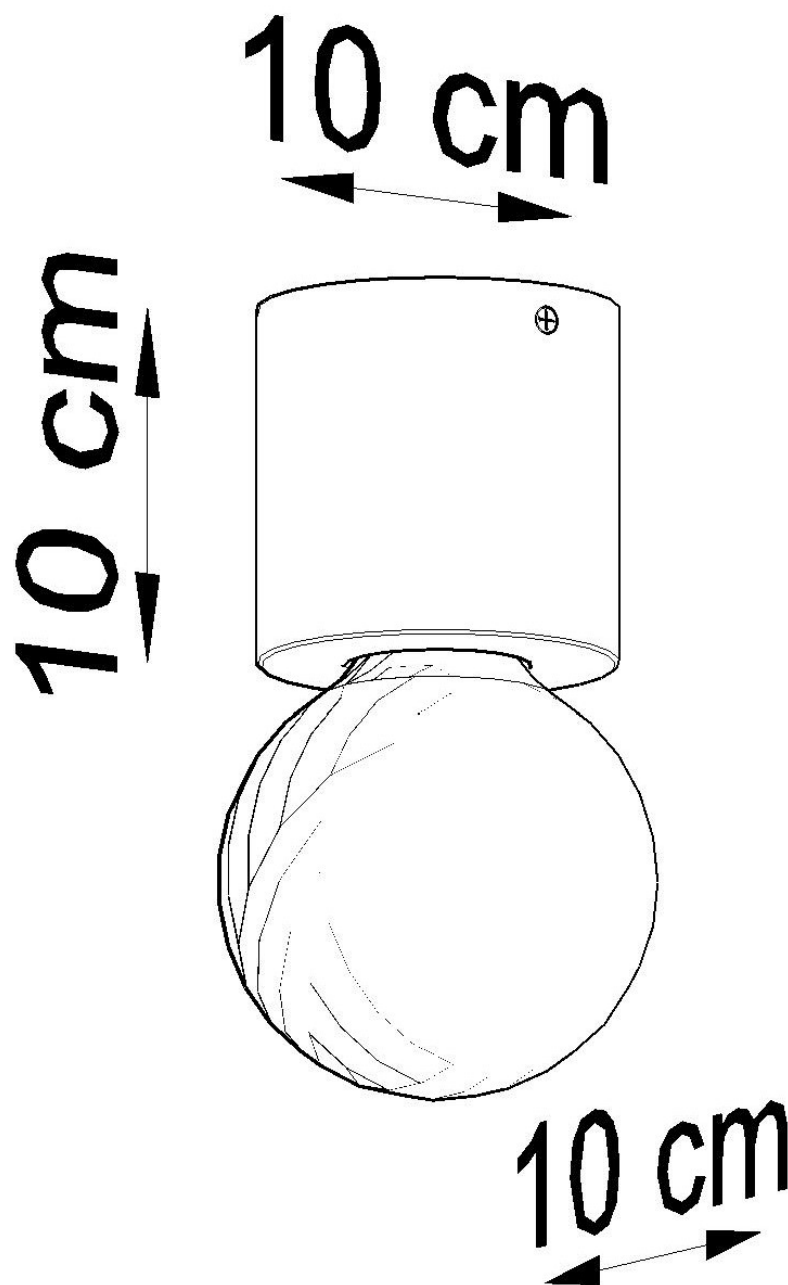

Ficha técnica

Lámpara de Madera para techo SALGADO, E27

LEDBOX®