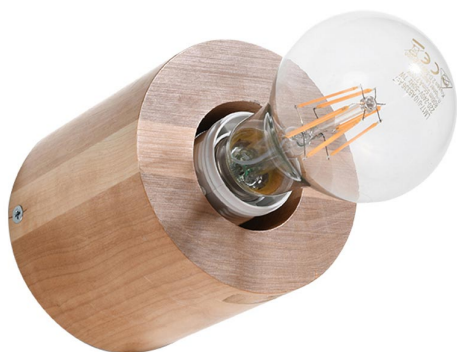

## Lámpara de Madera para pared SALGADO, E27

### ESPECIFICACIONES

Puntos de Luz	1
Alimentación	AC220V
Casquillo	E27
Otros	Housing
Color	madera
Interior-exterior	Interior
Protección IP	IP20
Estilo	natural
Estancia	salon,pasillo,dormitorio

#### Dimensiones del producto

100x100x100mm

Bombilla: E27, 1x60W, 50Hz, 220V, IP20

Bombilla no incluida.

Dimensiones: 10/10/10 cm.

Material: Madera

Color: madera natural.

ESQUEMA DE INSTALACIÓN