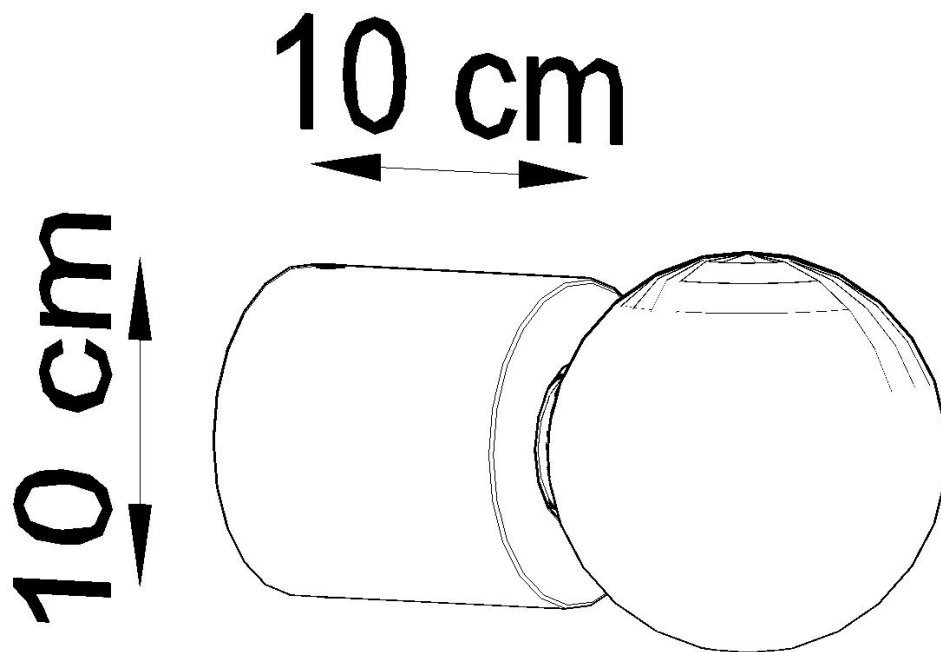

Lámpara de Madera para pared SALGADO, E27

ESPECIFICACIONES

Puntos de Luz	1
Alimentación	AC220V
Casquillo	E27
Otros	Housing
Color	madera
Interior-exterior	Interior
Protección IP	IP20
Estilo	natural
Estancia	salon,pasillo,dormitorio

Referencia

LD2020662

Dimensiones del producto

100x100x100mm

Dimensiones del packaging

13x13x13cm

DETALLES

La madera natural se identifica a menudo con calidez y tranquilidad. Especialmente en combinación con la luz suave de la lámpara. Es por eso que la colección de lámparas basadas en esta materia prima enriquece y calentará cualquier interior.

Bombilla: E27, 1x60W, 50Hz, 220V, IP20

Bombilla no incluida.

Dimensiones: 10/10/10 cm.

Material: Madera

Color: madera natural.

ESQUEMA DE INSTALACIÓN

GALERIA

AVISO