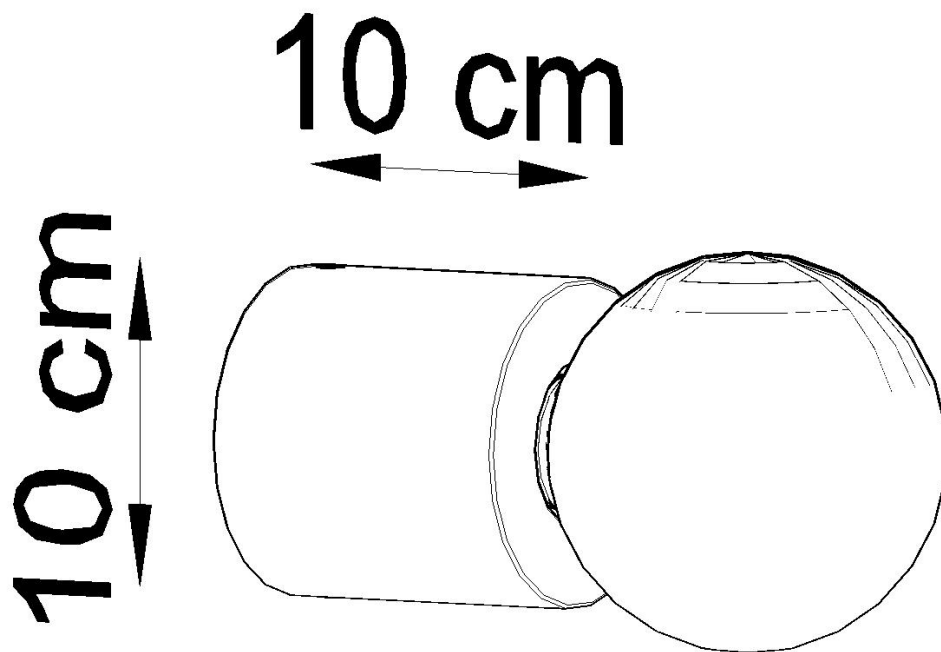

#### Dimensiones del producto

100x100x100mm

#### Dimensiones del packaging

13x13x13cm

Bombilla: E27, 1x60W, 50Hz, 220V, IP20

Bombilla no incluida.

Dimensiones: 10/10/10 cm.

Material: Madera

Color: madera natural.

ESQUEMA DE INSTALACIÓN