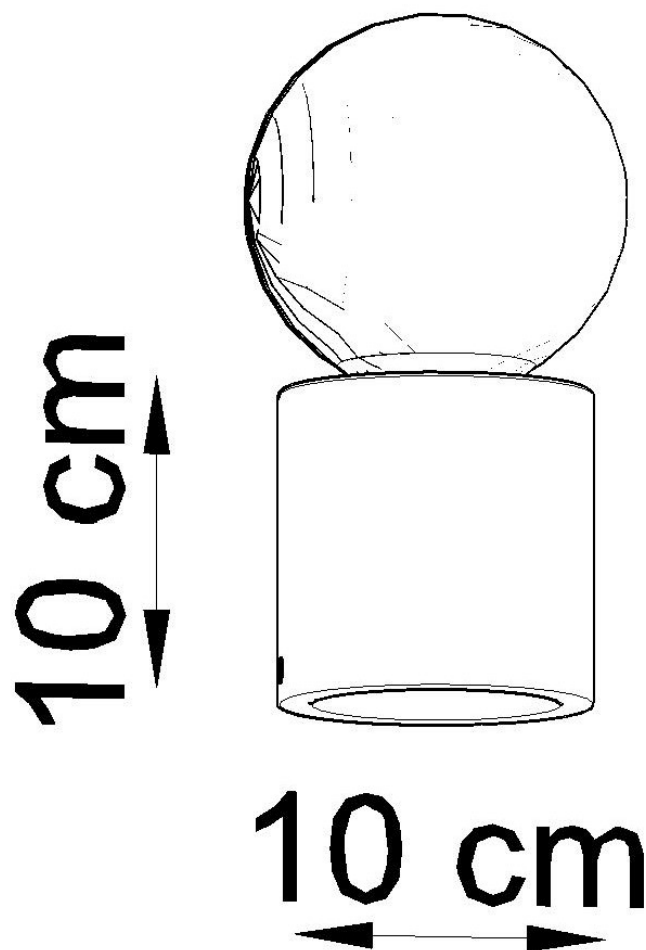

Ficha técnica

Lámpara de Madera para mesa SALGADO, E27

LEDBOX®