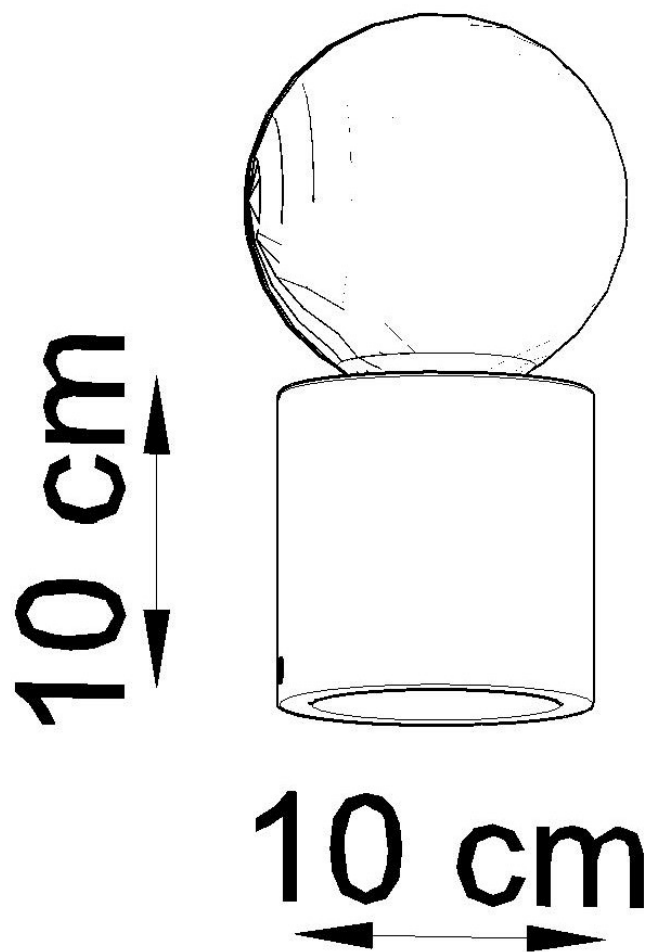

Ficha técnica

Lámpara de Madera para mesa SALGADO, E27

LEDBOX®