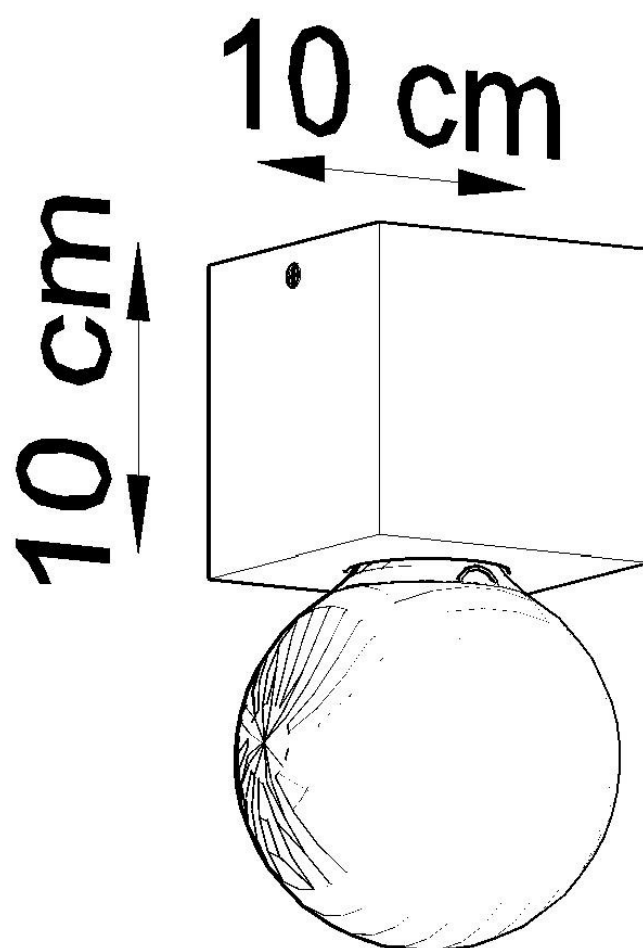

Luminaria de Madera ARIZ, E27

ESPECIFICACIONES

Puntos de Luz	1
Alimentación	AC220V
Casquillo	E27
Otros	Housing
Color	madera
Interior-exterior	Interior
Protección IP	IP20
Estilo	natural
Estancia	salon,dormitorio

Referencia

LD2020664

Dimensiones del producto

100x100x100mm

Dimensiones del packaging

13x13x13cm

DETALLES

La madera natural se identifica a menudo con calidez y tranquilidad. Especialmente en combinación con la luz suave de la lámpara. Es por eso que la colección de lámparas basadas en esta materia prima enriquece y calentará cualquier interior.

Bombilla: E27, 1x60W, 50Hz, 220V, IP20

Bombilla no incluida.

Dimensiones: 10/10/10 cm.

Material: Madera

Color: madera natural.

ESQUEMA DE INSTALACIÓN

Ficha técnica

Luminaria de Madera ARIZ, E27