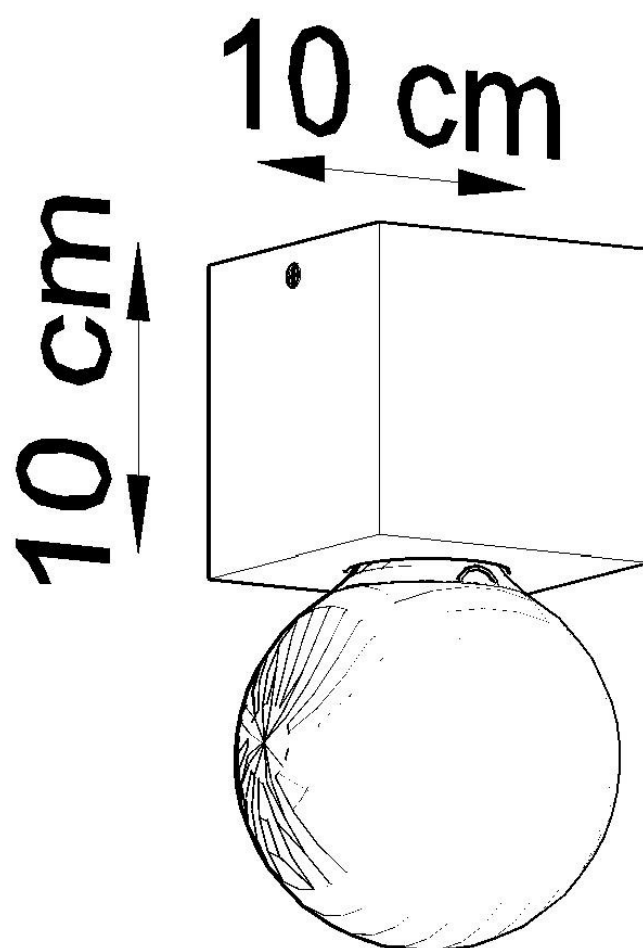

Luminaria de Madera ARIZ, E27

ESPECIFICACIONES

Puntos de Luz	1
Alimentación	AC220V
Casquillo	E27
Otros	Housing
Color	madera
Interior-exterior	Interior
Protección IP	IP20
Estilo	natural
Estancia	salon,dormitorio

Referencia

LD2020664

Dimensiones del producto

100x100x100mm

Dimensiones del packaging

13x13x13cm

DETALLES

La madera natural se identifica a menudo con calidez y tranquilidad. Especialmente en combinación con la luz suave de la lámpara. Es por eso que la colección de lámparas basadas en esta materia prima enriquece y calentará cualquier interior.

Bombilla: E27, 1x60W, 50Hz, 220V, IP20

Bombilla no incluida.

Dimensiones: 10/10/10 cm.

Material: Madera

Color: madera natural.

ESQUEMA DE INSTALACIÓN

GALERIA

AVISO