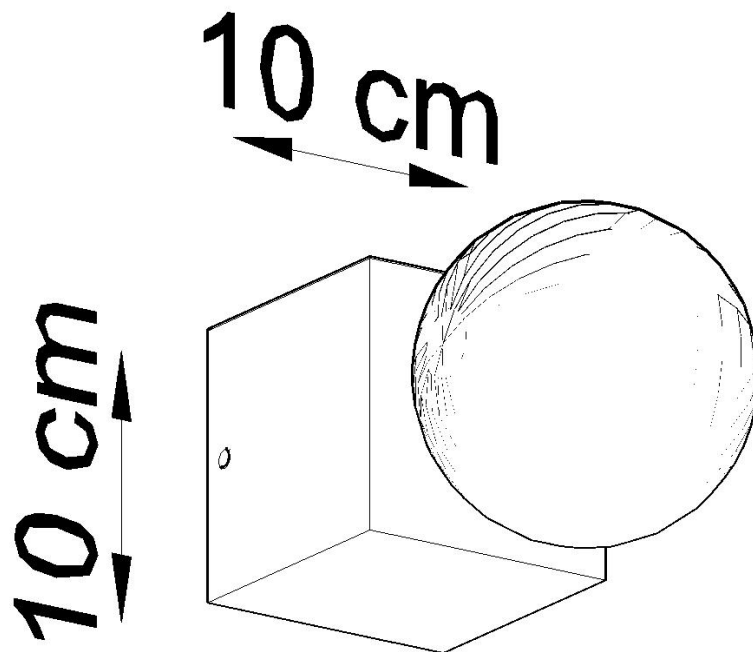

#### Dimensiones del producto

100x100x100mm

#### Dimensiones del packaging

13x13x13cm

Bombilla: E27, 1x60W, 50Hz, 220V, IP20

Bombilla no incluida.

Dimensiones: 10/10/10 cm.

Material: Madera

Color: madera natural.

ESQUEMA DE INSTALACIÓN