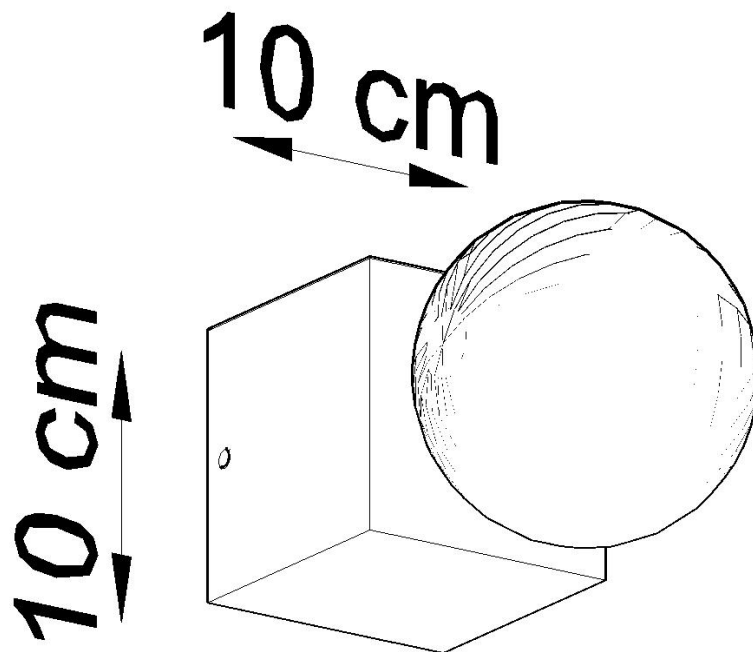

Referencia

LD2020665

Dimensiones del producto

100x100x100mm

Dimensiones del packaging

13x13x13cm

DETALLES

La madera natural se identifica a menudo con calidez y tranquilidad. Especialmente en combinación con la luz suave de la lámpara. Es por eso que la colección de lámparas basadas en esta materia prima enriquece y calentará cualquier interior.

Bombilla: E27, 1x60W, 50Hz, 220V, IP20

Bombilla no incluida.

Dimensiones: 10/10/10 cm.

Material: Madera

Color: madera natural.

ESQUEMA DE INSTALACIÓN

GALERIA

AVISO