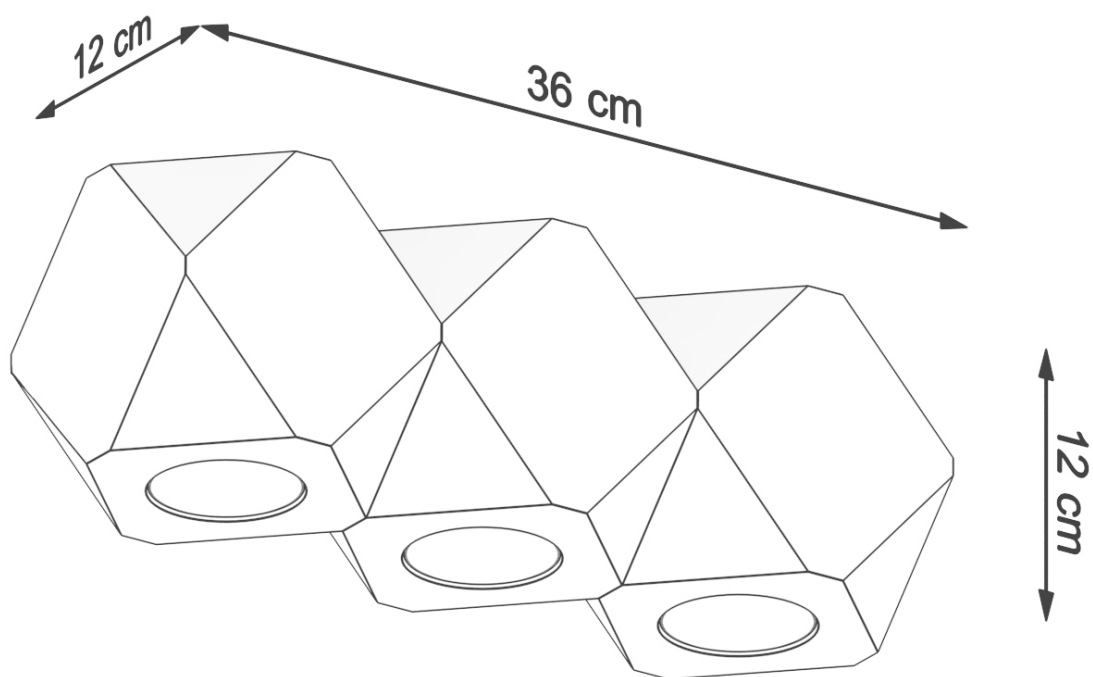

ESQUEMA DE INSTALACIÓN