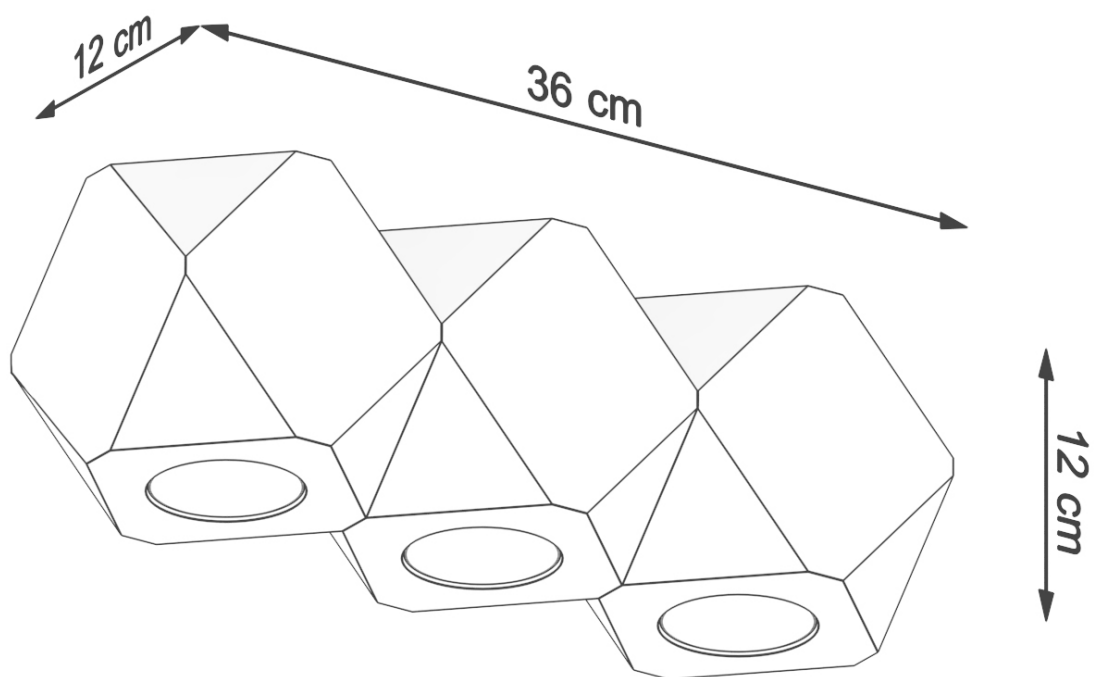

ESQUEMA DE INSTALACIÓN