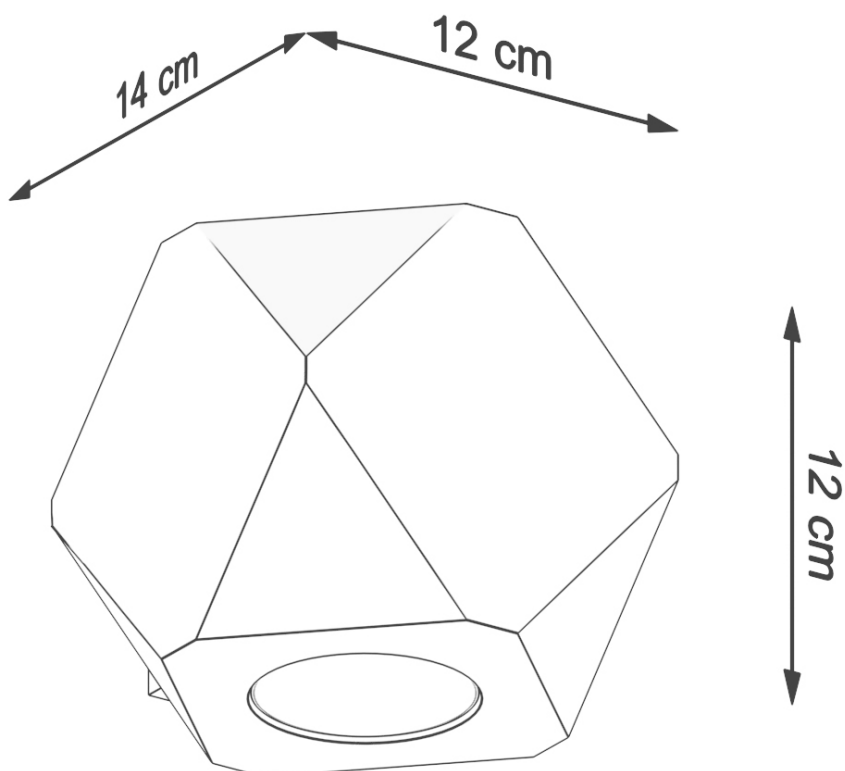

ESQUEMA DE INSTALACIÓN