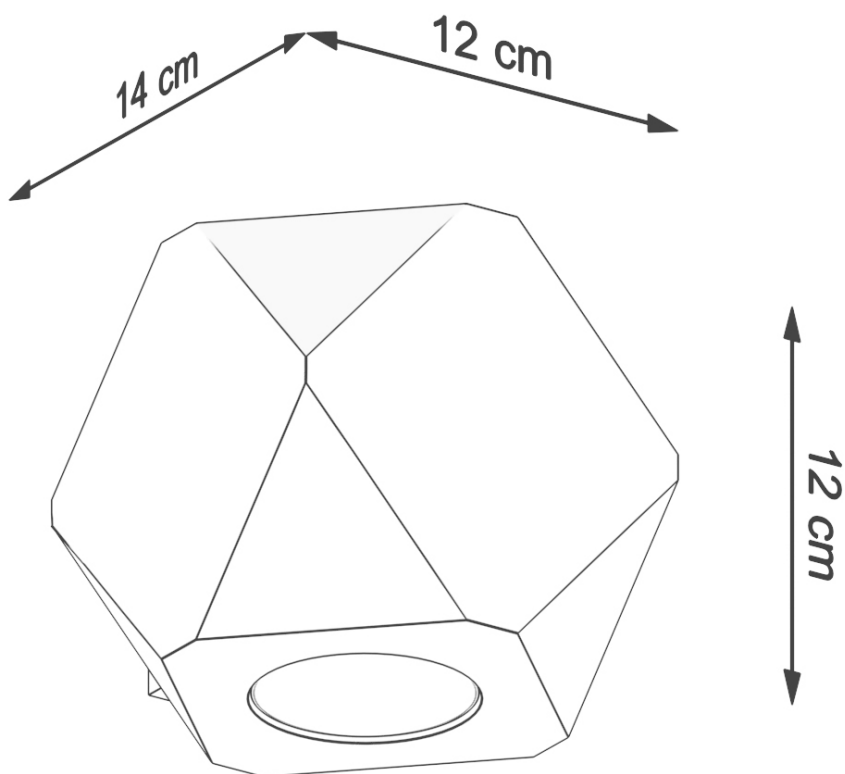

ESQUEMA DE INSTALACIÓN