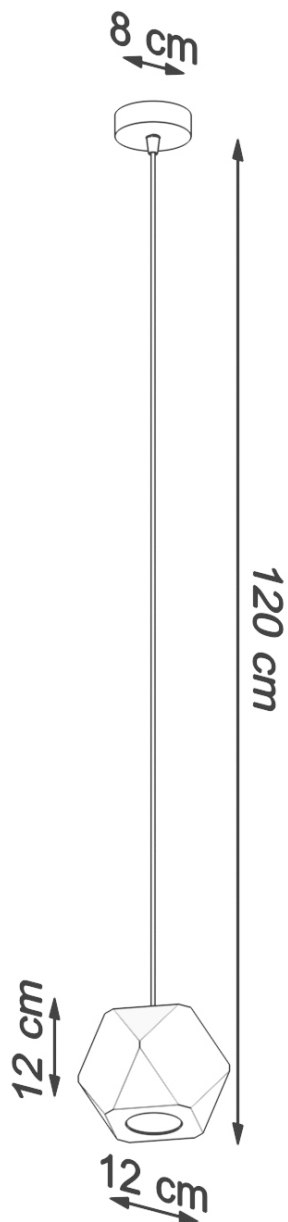

#### Dimensiones del producto

120x120x1200mm

#### Dimensiones del packaging

31x15x14,5cm

puede ser tanto un complemento sutil para el carácter del interior y su tema principal.

Bombilla: GU10, 1x40W, 1x12W LED, ~ 220-230V, 50-60Hz, IP20, Clase de electrodoméstico I

Bombilla no incluida.

Dimensiones: 12/12/120 cm.

## Ficha técnica

Lámpara colgante de Madera Natural WOODY, GU10

LEDBOX®

Dimensión de la pantalla: 12/12 cm

Material: Madera

Color: madera natural.