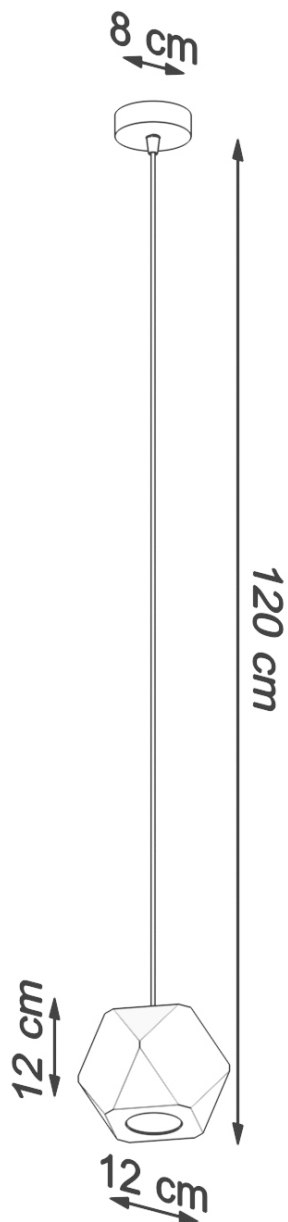

Lámpara colgante de Madera Natural WOODY, GU10

ESPECIFICACIONES

Puntos de Luz	1
Alimentación	AC220V
Casquillo	GU10
Otros	Housing
Color	madera
Interior-externo	Interior
Protección IP	IP20
Estilo	natural
Estancia	salon,dormitorio

Referencia

LD2020670

Dimensiones del producto

120x120x1200mm

Dimensiones del packaging

31x15x14,5cm

DETALLES

¿Te gustan la madera natural y las formas geométricas? Si es así, la colección Woody es perfecta para ti! Consiste en elegantes plafonds con una o dos fuentes de luz, una lámpara de pared y una lámpara colgante. Con este set, puede componer iluminación cohesiva para su sala de estar, comedor, cocina o incluso pasillo. La cálida sombra de la madera agregará un toque acogedor incluso a los interiores más austeros y modernos. También será ideal para la decoración escandinava minimalista. Dependiendo de sus ideas de diseño, la iluminación geométrica leñosa

puede ser tanto un complemento sutil para el carácter del interior y su tema principal.

Bombilla: GU10, 1x40W, 1x12W LED, ~ 220-230V, 50-60Hz, IP20, Clase de electrodoméstico I

Bombilla no incluida.

Dimensiones: 12/12/120 cm.

Ficha técnica

Lámpara colgante de Madera Natural WOODY, GU10

LEDBOX[®]

Dimensión de la pantalla: 12/12 cm

Material: Madera

Color: madera natural.

ESQUEMA DE INSTALACIÓN

GALERIA