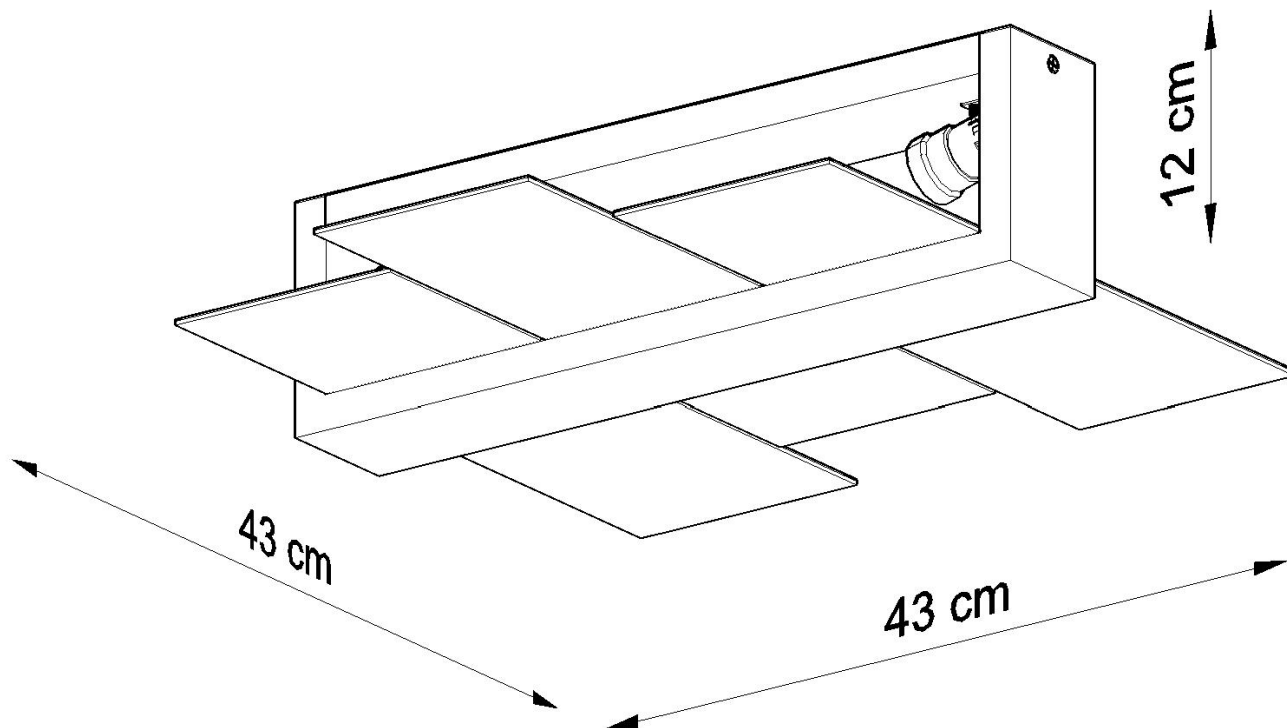

ESQUEMA DE INSTALACIÓN