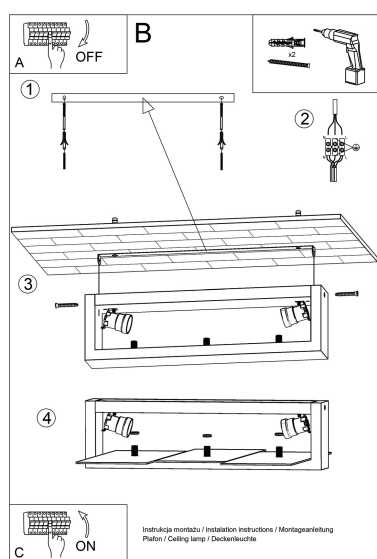

Ficha técnica

Aplique de techo FENIKS 2 wenge, E27

LEDBOX®

AVISO

Datos sujetos a cambios sin aviso. Excepto errores y omisiones. Asegúrese de utilizar el archivo más reciente posible.