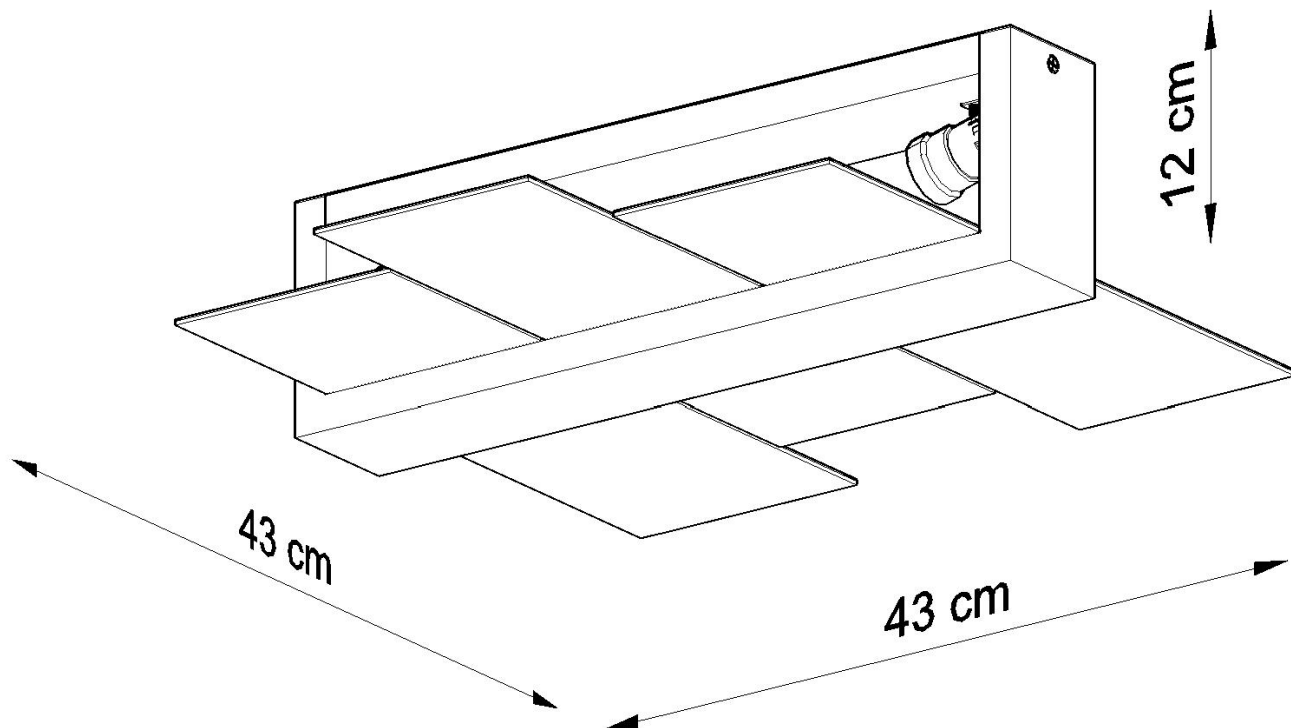

lámparas modernas se destaquen contra otras colecciones.

Bombilla: E27, 2x60W, 50Hz, 220V, IP20

Bombilla no incluida.

Dimensiones: 43/43/12 cm.

Material: madera, vidrio.

Color: Wengué

ESQUEMA DE INSTALACIÓN