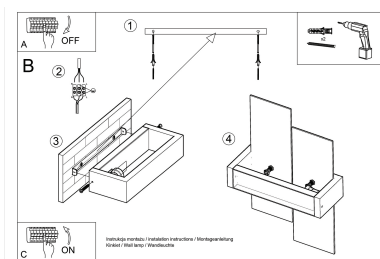

lámparas modernas se destaquen contra otras colecciones.

Bombilla: E27, 1x60W, 50Hz, 220V, IP20

Bombilla no incluida.

Dimensiones: 30/12/30 cm.

Material: madera, vidrio.

Color: Wenge

ESQUEMA DE INSTALACIÓN

GALERIA