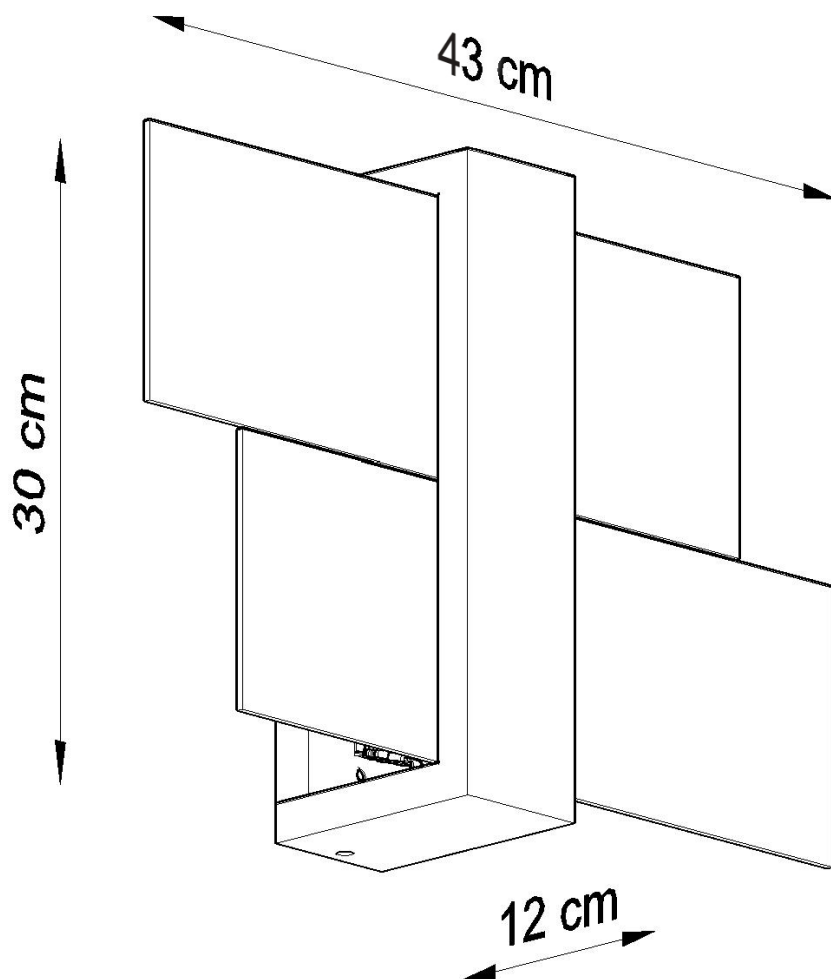

Referencia

LD2020672

Dimensiones del producto

430x120x300mm

Dimensiones del packaging

50x20x20cm

DETALLES

Feniks es una colección de lámparas de techo y pared modernas. Son las más adecuadas para habitaciones donde una iluminación bastante ligera, ligeramente fumada es deseable. Tanto los interiores ultra modernos como los escandinavos igualarán bien con las lámparas FENIKS. No hay un destino para ellos, lo harán bien en la cocina, el pasillo, e incluso en el dormitorio. El panel que imita la madera es un detalle interesante que hace que estas

lámparas modernas se destaquen contra otras colecciones.

Bombilla: E27, 1x60W, 50Hz, 220V, IP20

Bombilla no incluida.

Dimensiones: 30/12/30 cm.

Material: madera, vidrio.

Color: Wenge

ESQUEMA DE INSTALACIÓN

GALERIA