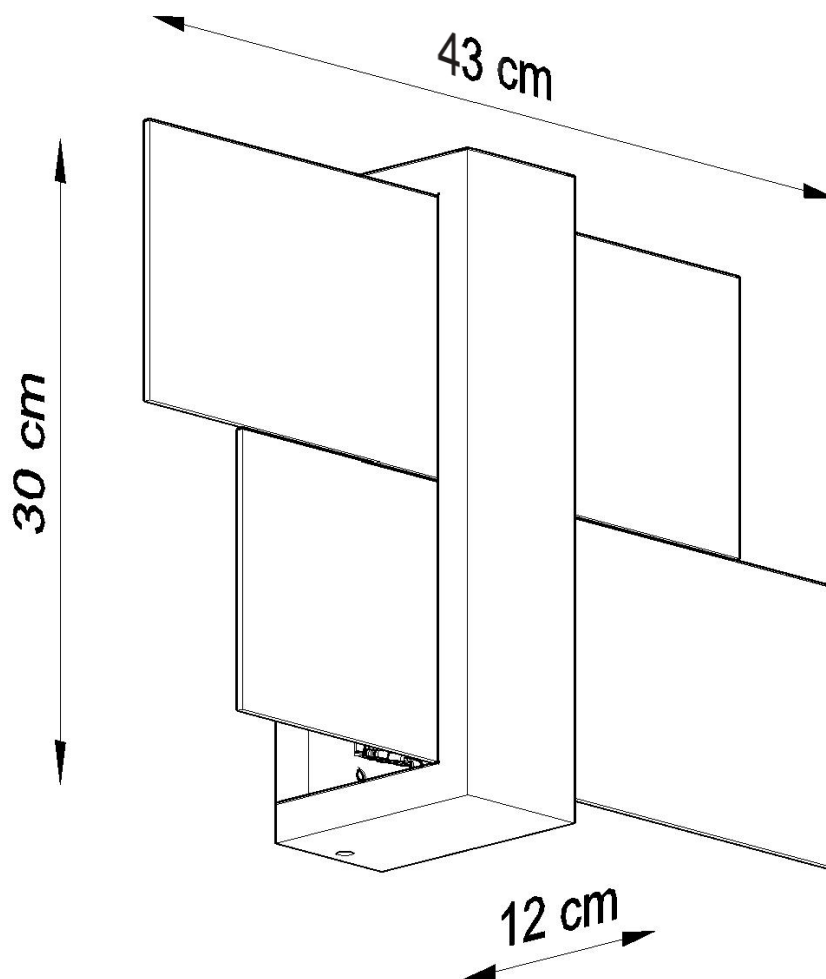

#### Dimensiones del producto

430x120x300mm

#### Dimensiones del packaging

50x20x20cm

lámparas modernas se destaquen contra otras colecciones.

Bombilla: E27, 1x60W, 50Hz, 220V, IP20

Bombilla no incluida.

Dimensiones: 30/12/30 cm.

Material: madera, vidrio.

Color: Wenge

## ESQUEMA DE INSTALACIÓN