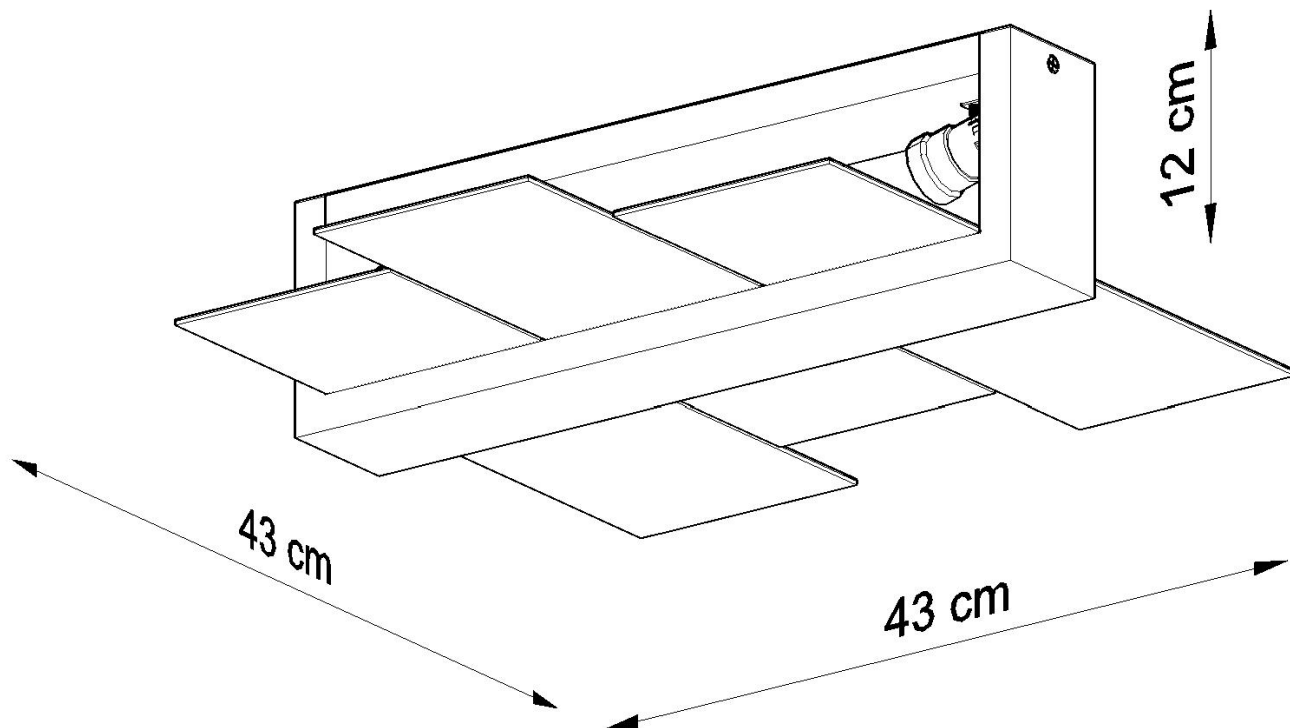

lámparas modernas se destaquen contra otras colecciones.

Bombilla: E27, 2x60W, 50Hz, 220V, IP20

Bombilla no incluida.

Dimensiones: 43/43/12 cm.

Material: madera, vidrio.

Color: madera natural.

ESQUEMA DE INSTALACIÓN