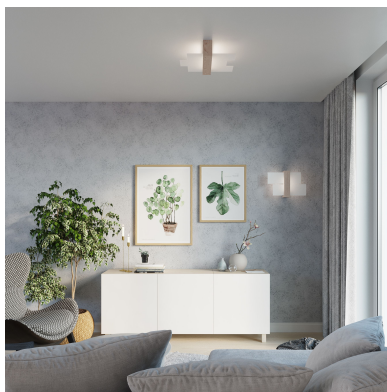

Ficha técnica

Aplique de techo de Madera FENIKS 2, E27

LEDBOX®

AVISO

Datos sujetos a cambios sin aviso. Excepto errores y omisiones. Asegúrese de utilizar el archivo más reciente posible.