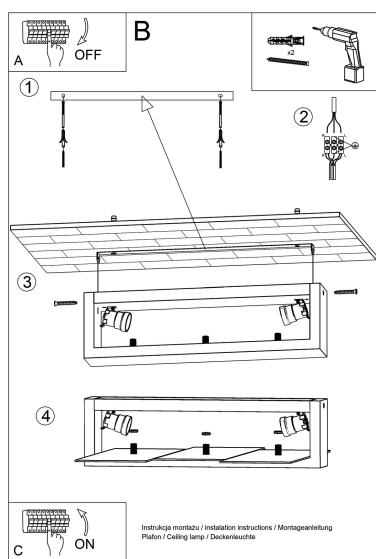

Ficha técnica

Aplique de techo de Madera FENIKS 2, E27

LEDBOX®

AVISO

Datos sujetos a cambios sin aviso. Excepto errores y omisiones. Asegúrese de utilizar el archivo más reciente posible.