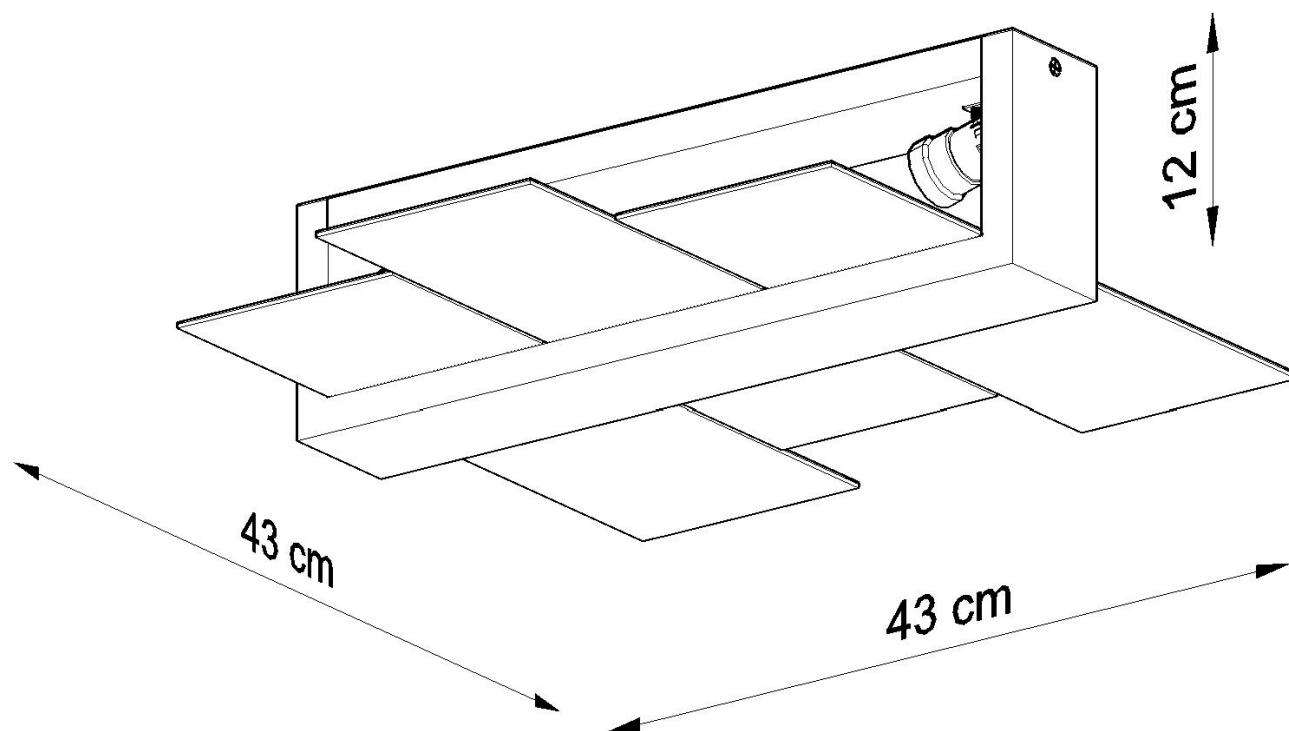

ESQUEMA DE INSTALACIÓN