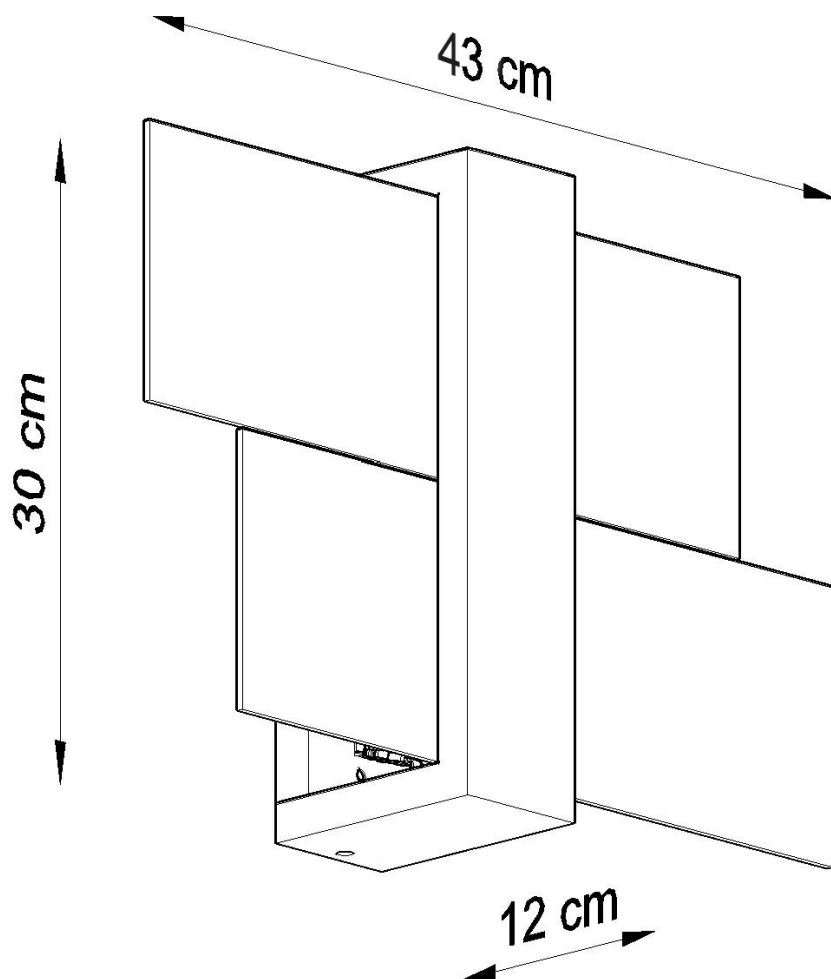

ESQUEMA DE INSTALACIÓN