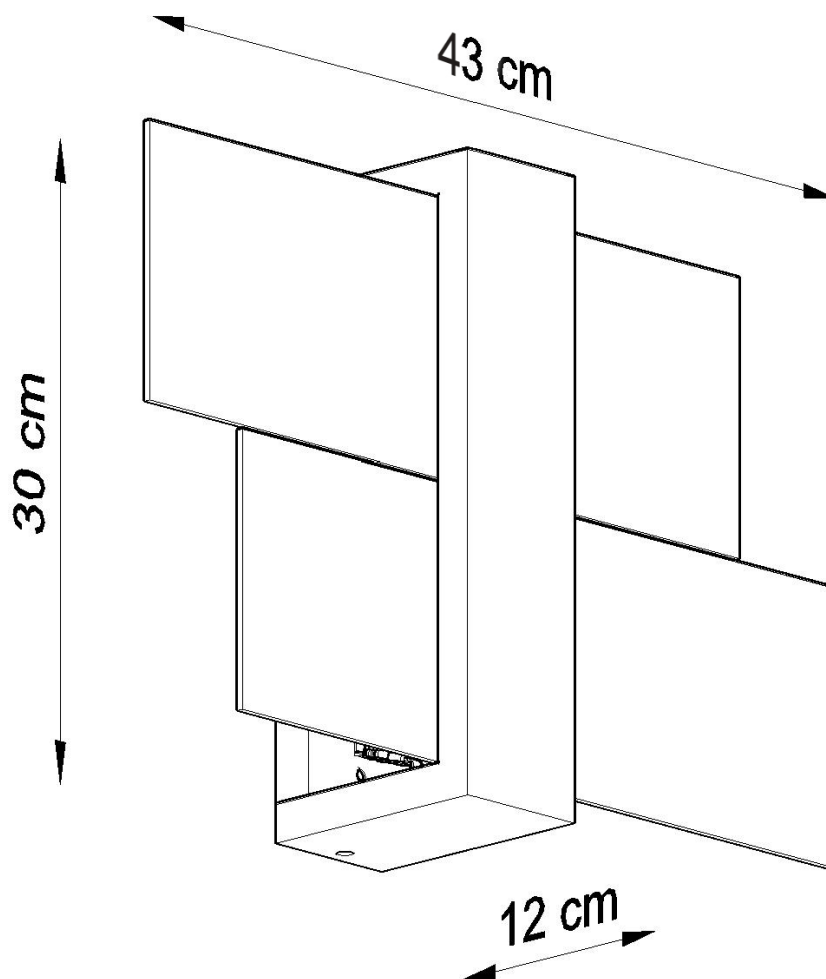

Referencia

LD2020674

Dimensiones del producto

430x120x300mm

Dimensiones del packaging

50x20x20cm

DETALLES

Feniks es una colección de lámparas de techo y pared modernas. Son las más adecuadas para habitaciones donde una iluminación bastante ligera, ligeramente fumada es deseable. Tanto los interiores ultra modernos como los escandinavos igualarán bien con las lámparas FENIKS. No hay un destino para ellos, lo harán bien en la cocina, el pasillo, e incluso en el dormitorio. El panel que imita la madera es un detalle interesante que hace que estas

lámparas modernas se destaquen contra otras colecciones.

Bombilla: E27, 1x60W, 50Hz, 220V, IP20

Bombilla no incluida.

Dimensiones: 30/12/30 cm.

Material: madera, vidrio.

Color: madera natural.

ESQUEMA DE INSTALACIÓN