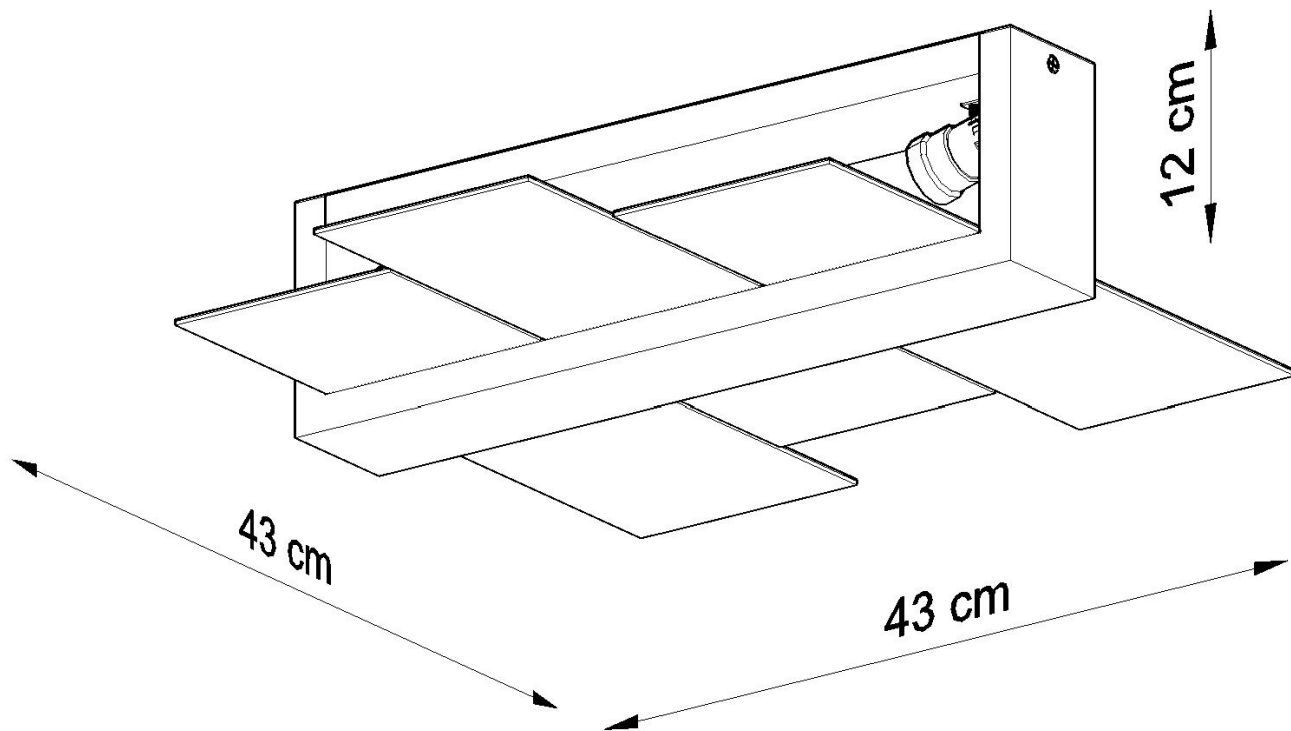

lámparas modernas se destaquen contra otras colecciones.

Bombilla: E27, 2x60W, 50Hz, 220V, IP20

Bombilla no incluida.

Dimensiones: 43/43/12 cm.

Material: madera, vidrio.

Color blanco

ESQUEMA DE INSTALACIÓN

GALERIA