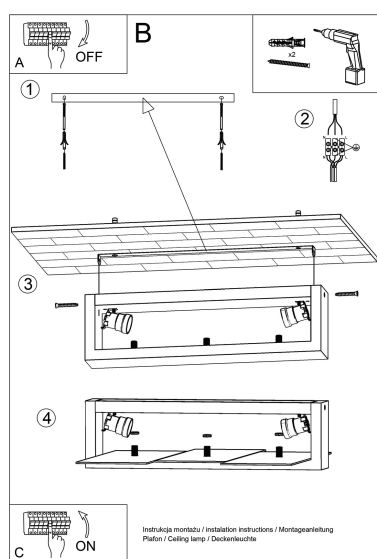

Ficha técnica

Aplique de techo FENIKS 2 blanco, E27

LEDBOX®

AVISO

Datos sujetos a cambios sin aviso. Excepto errores y omisiones. Asegúrese de utilizar el archivo más reciente posible.