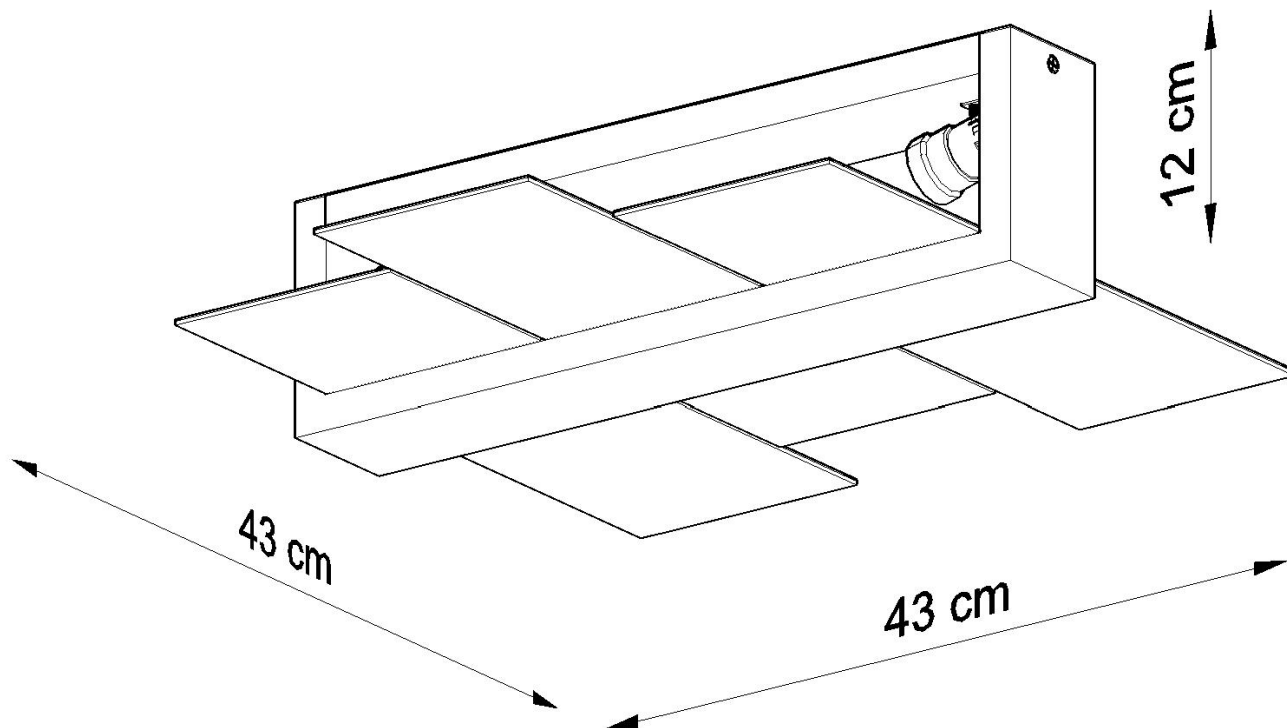

lámparas modernas se destaquen contra otras colecciones.

Bombilla: E27, 2x60W, 50Hz, 220V, IP20

Bombilla no incluida.

Dimensiones: 43/43/12 cm.

Material: madera, vidrio.

Color blanco

ESQUEMA DE INSTALACIÓN

GALERIA