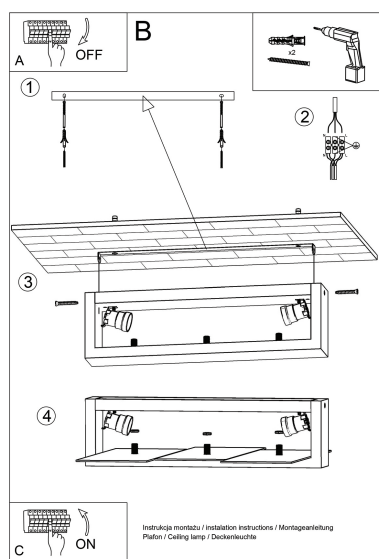

Ficha técnica

Aplique de techo FENIKS 2 blanco, E27

LEDBOX®

AVISO

Datos sujetos a cambios sin aviso. Excepto errores y omisiones. Asegúrese de utilizar el archivo más reciente posible.