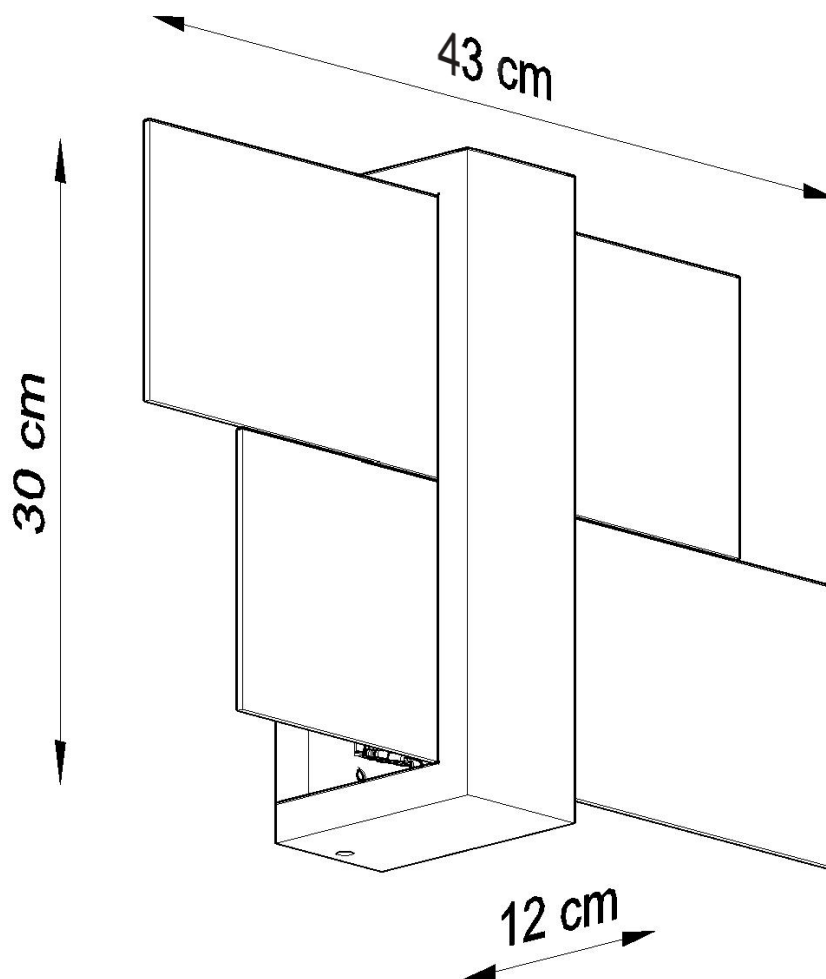

Referencia

LD2020676

Dimensiones del producto

430x120x300mm

Dimensiones del packaging

50x20x20cm

DETALLES

Feniks es una colección de lámparas de techo y pared modernas. Son las más adecuadas para habitaciones donde una iluminación bastante ligera, ligeramente fumada es deseable. Tanto los interiores ultra modernos como los escandinavos igualarán bien con las lámparas FENIKS. No hay un destino para ellos, lo harán bien en la cocina, el pasillo, e incluso en el dormitorio. El panel que imita la madera es un detalle interesante que hace que estas

lámparas modernas se destaquen contra otras colecciones.

Bombilla: E27, 1x60W, 50Hz, 220V, IP20

Bombilla no incluida.

Dimensiones: 30/12/30 cm.

Material: madera, vidrio.

Color blanco

ESQUEMA DE INSTALACIÓN

GALERIA