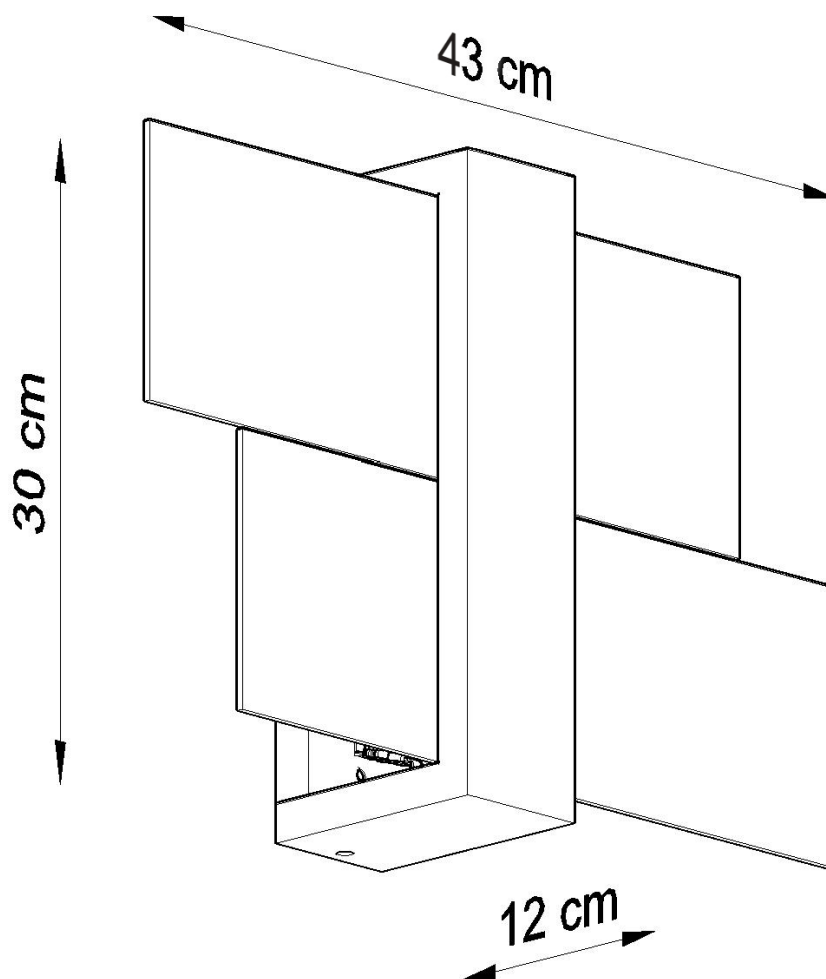

#### Dimensiones del producto

430x120x300mm

#### Dimensiones del packaging

50x20x20cm

lámparas modernas se destaquen contra otras colecciones.

Bombilla: E27, 1x60W, 50Hz, 220V, IP20

Bombilla no incluida.

Dimensiones: 30/12/30 cm.

Material: madera, vidrio.

Color blanco

## ESQUEMA DE INSTALACIÓN