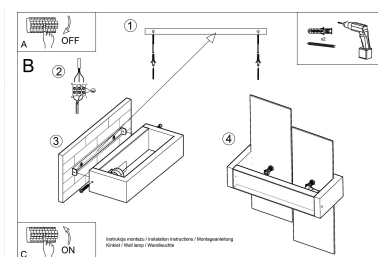

lámparas modernas se destaquen contra otras colecciones.

Bombilla: E27, 1x60W, 50Hz, 220V, IP20

Bombilla no incluida.

Dimensiones: 30/12/30 cm.

Material: madera, vidrio.

Color blanco

ESQUEMA DE INSTALACIÓN

GALERIA