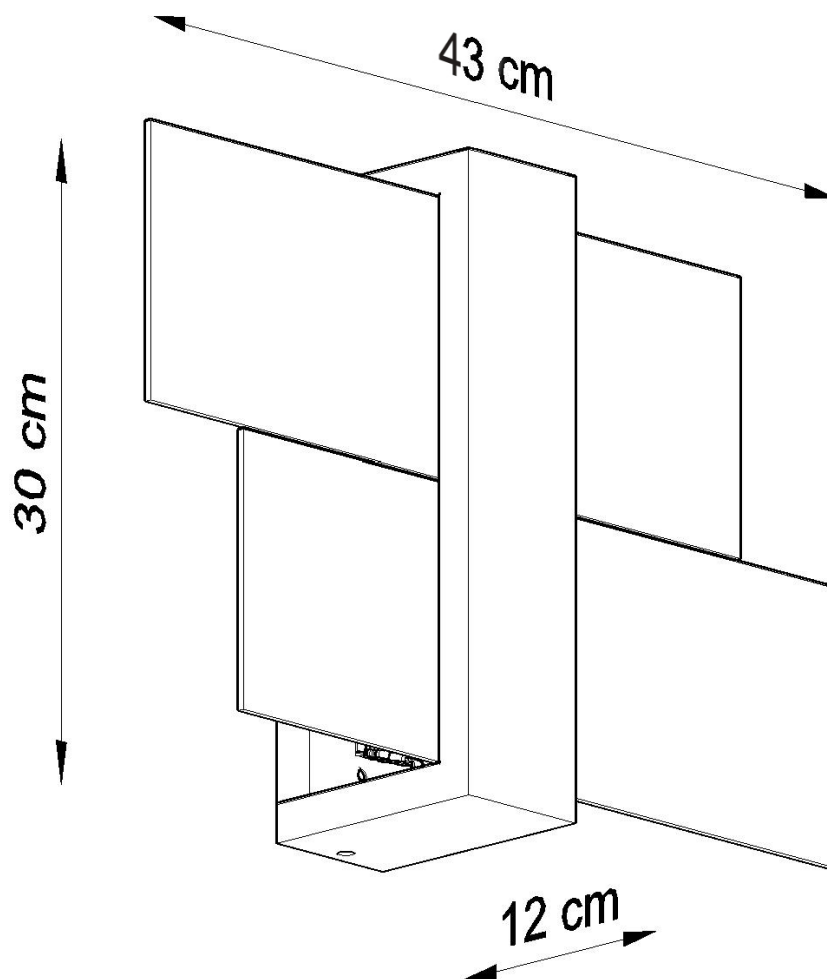

#### Dimensiones del producto

430x120x300mm

#### Dimensiones del packaging

50x20x20cm

lámparas modernas se destaquen contra otras colecciones.

Bombilla: E27, 1x60W, 50Hz, 220V, IP20

Bombilla no incluida.

Dimensiones: 30/12/30 cm.

Material: madera, vidrio.

Color blanco

## ESQUEMA DE INSTALACIÓN