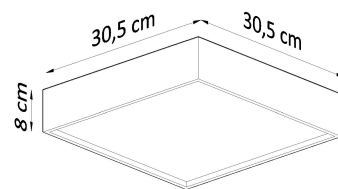

GALERIA

AVISO

Datos sujetos a cambios sin aviso. Excepto errores y omisiones. Asegúrese de utilizar el archivo más