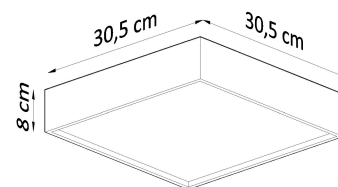

GALERIA

AVISO

Datos sujetos a cambios sin aviso. Excepto errores y omisiones. Asegúrese de utilizar el archivo más