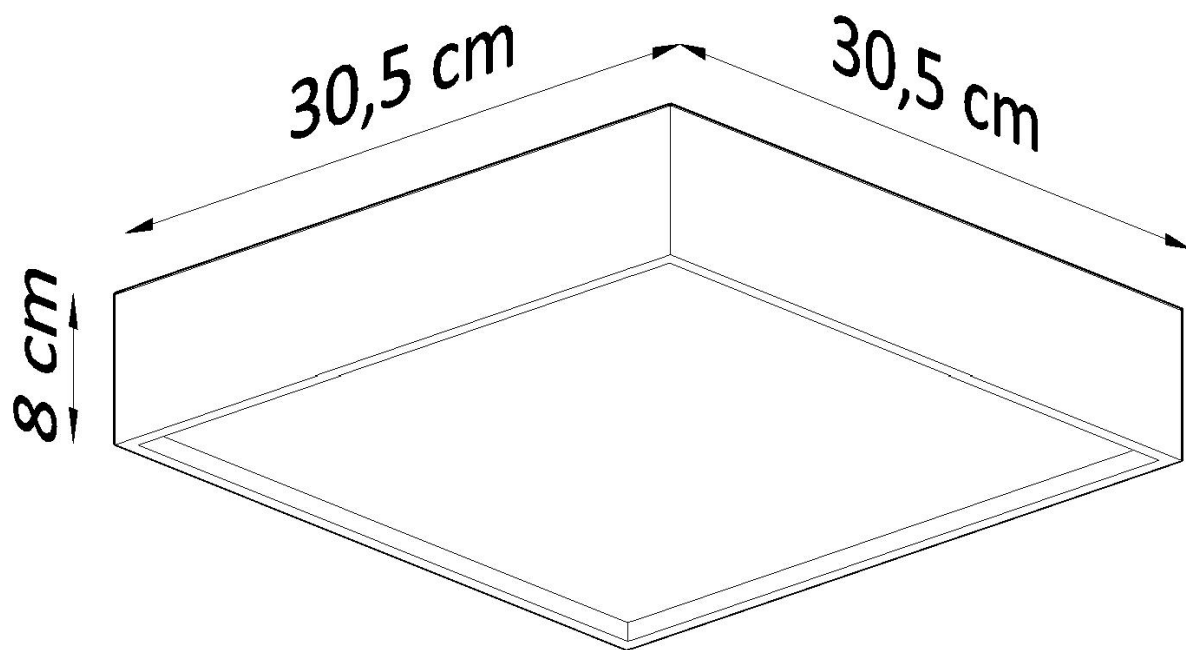

ESQUEMA DE INSTALACIÓN