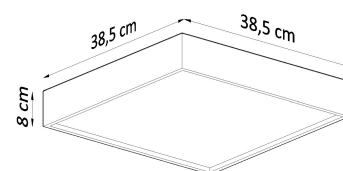

GALERIA

AVISO

Datos sujetos a cambios sin aviso. Excepto errores y omisiones. Asegúrese de utilizar el archivo más