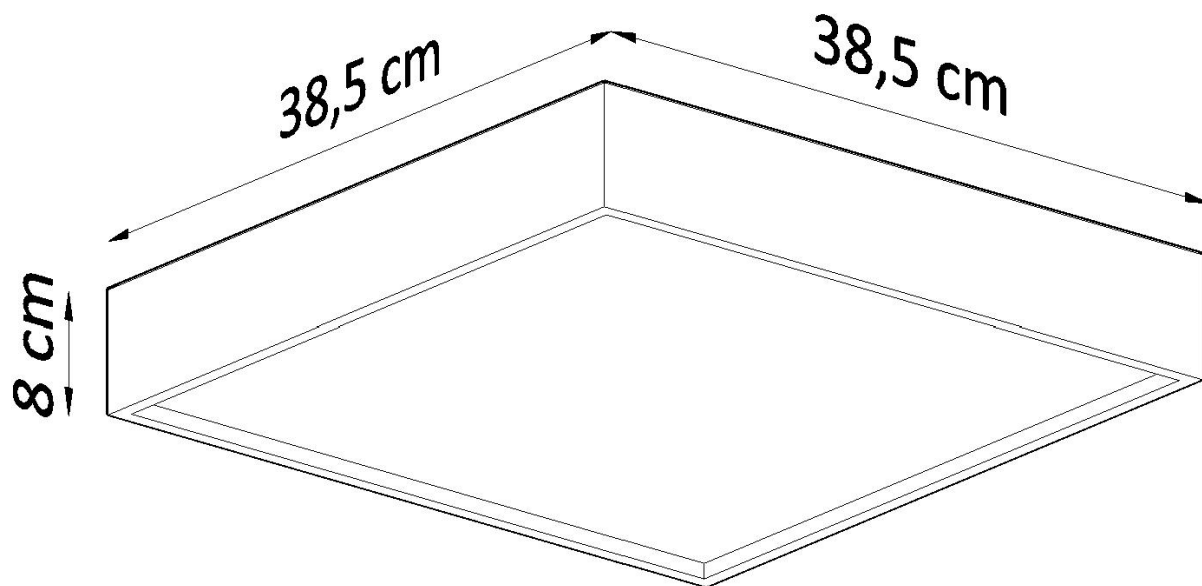

ESQUEMA DE INSTALACIÓN