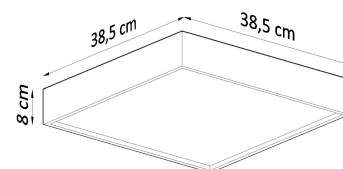

GALERIA

AVISO

Datos sujetos a cambios sin aviso. Excepto errores y omisiones. Asegúrese de utilizar el archivo más