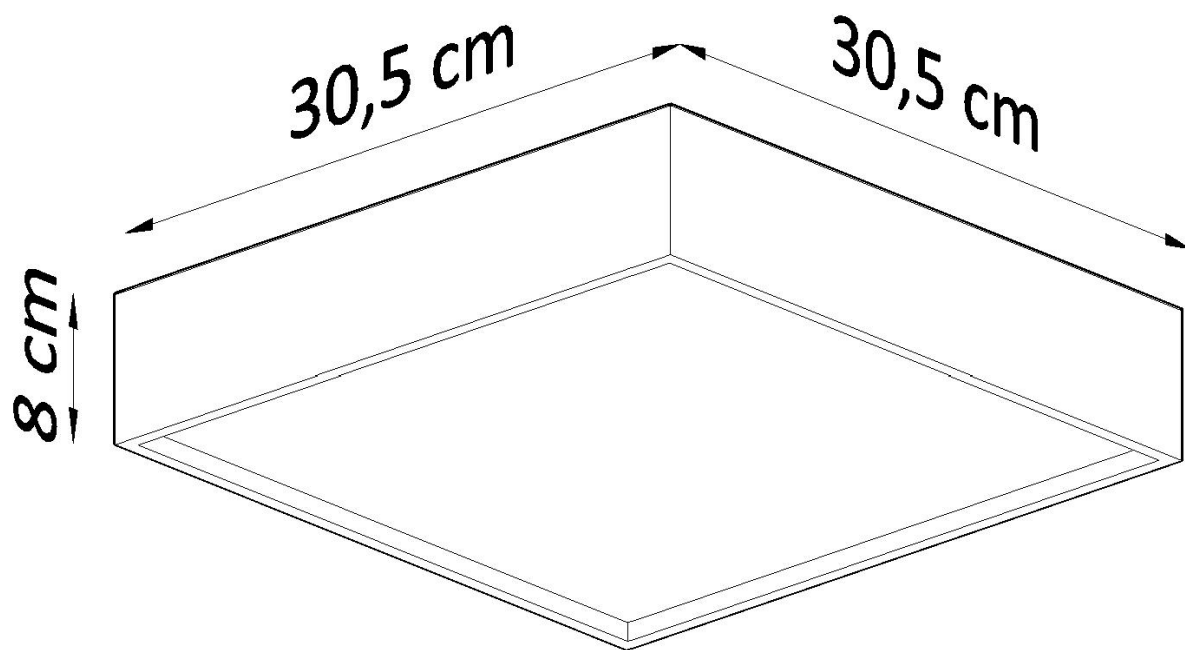

ESQUEMA DE INSTALACIÓN