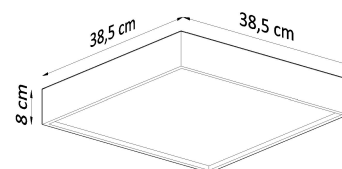

GALERIA

AVISO

Datos sujetos a cambios sin aviso. Excepto errores y omisiones. Asegúrese de utilizar el archivo más