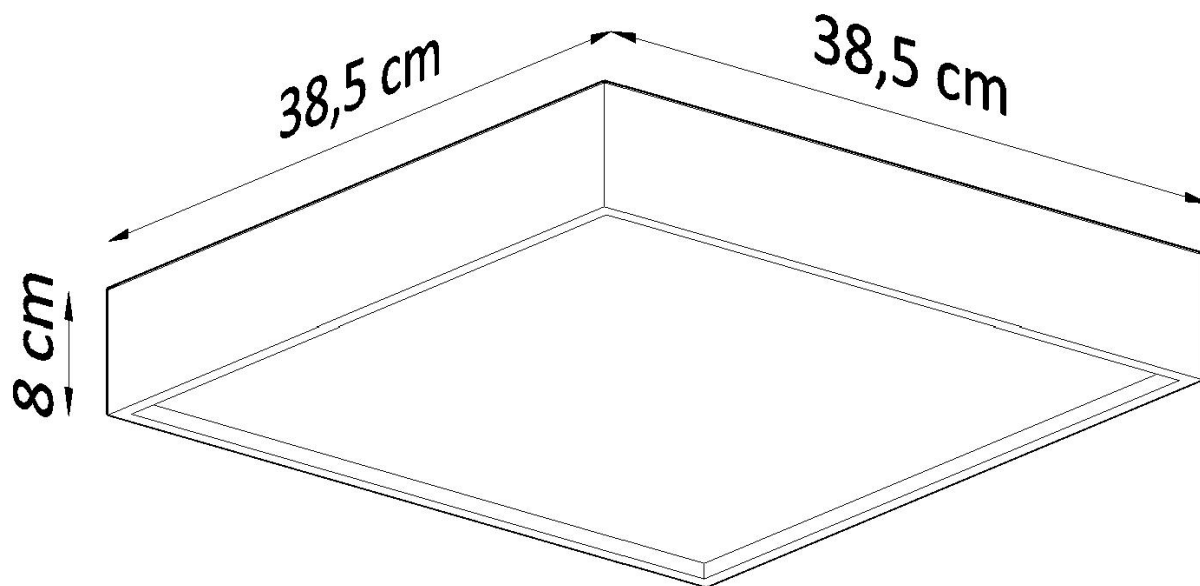

ESQUEMA DE INSTALACIÓN