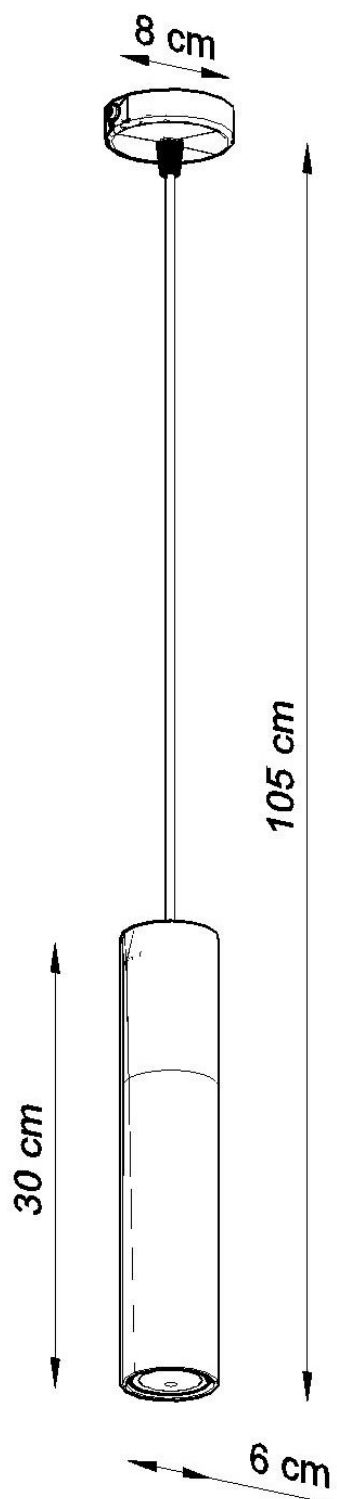

Lámpara colgante PABLO blanca, GU10

ESPECIFICACIONES

Puntos de Luz	1
Alimentación	AC220V
Casquillo	GU10
Otros	Housing
Color	blanco,madera
Interior-exterior	Interior
Protección IP	IP20
Estilo	natural
Estancia	salon,dormitorio

Referencia

LD2020681

Dimensiones del producto

80x80x1050mm

Dimensiones del packaging

31x17x12cm

DETALLES

Lámparas colgantes de la colección Pablo deleite con su elegancia. Las opciones de esta serie permitirán iluminar y animar las salas de estar, las habitaciones o las cocinas. La combinación de madera natural y acero encaja con más de un estilo.

Bombilla: GU10, 1x40W, 50Hz, 220V, IP20

Bombilla no incluida.

Dimensiones: 8/8/105 cm

Dimensión de la pantalla: 6/30 cm

Material: Acero, Madera.

Color: blanco, madera natural.

Ficha técnica

Lámpara colgante PABLO blanca, GU10

LEDBOX®

ESQUEMA DE INSTALACIÓN

Ficha técnica

Lámpara colgante PABLO blanca, GU10

LEDBOX®

GALERIA

Ficha técnica

Lámpara colgante PABLO blanca, GU10