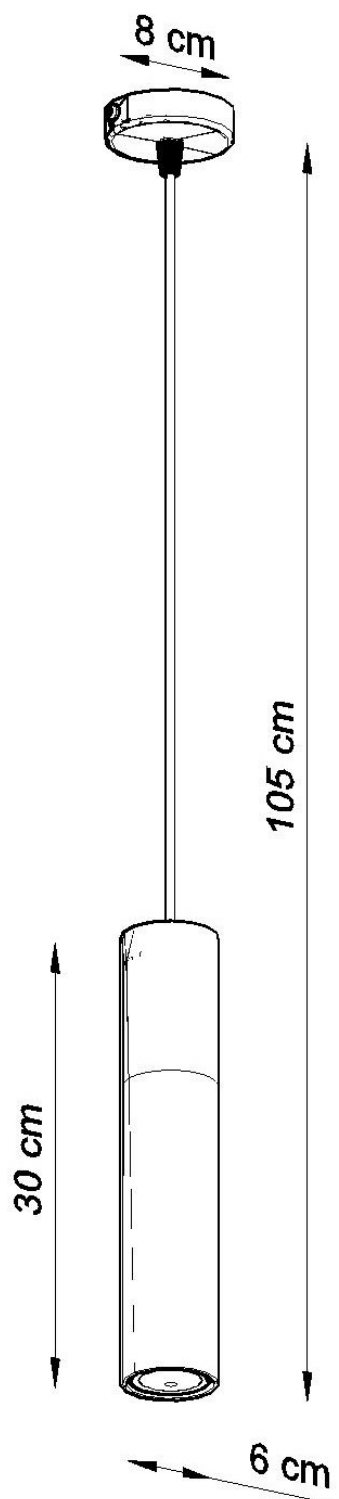

Ficha técnica

Lámpara colgante PABLO blanca, GU10

LEDBOX®