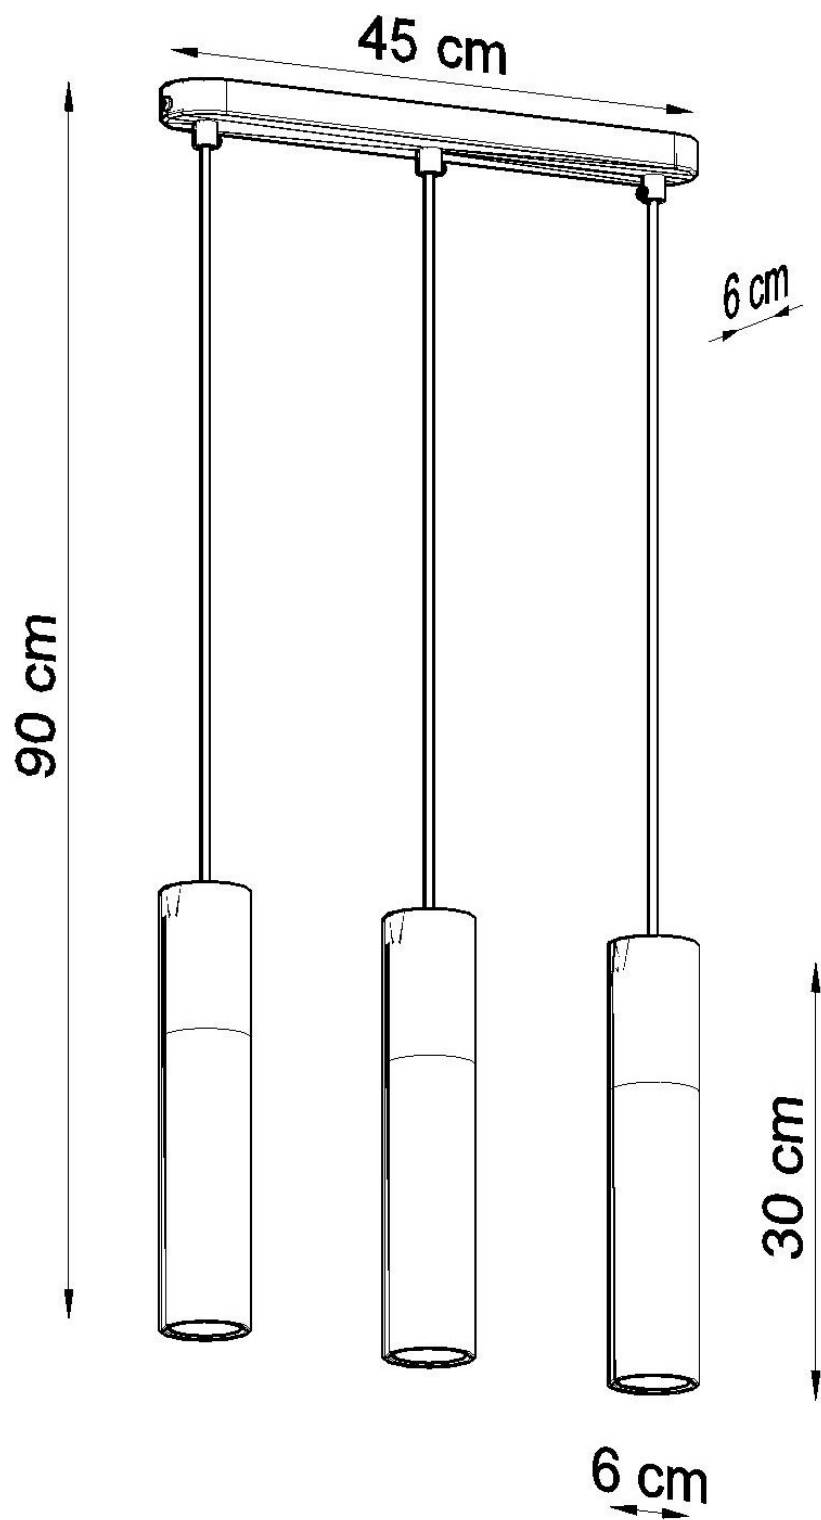

Ficha técnica

Lámpara colgante PABLO 3 blanca, GU10

LEDBOX®