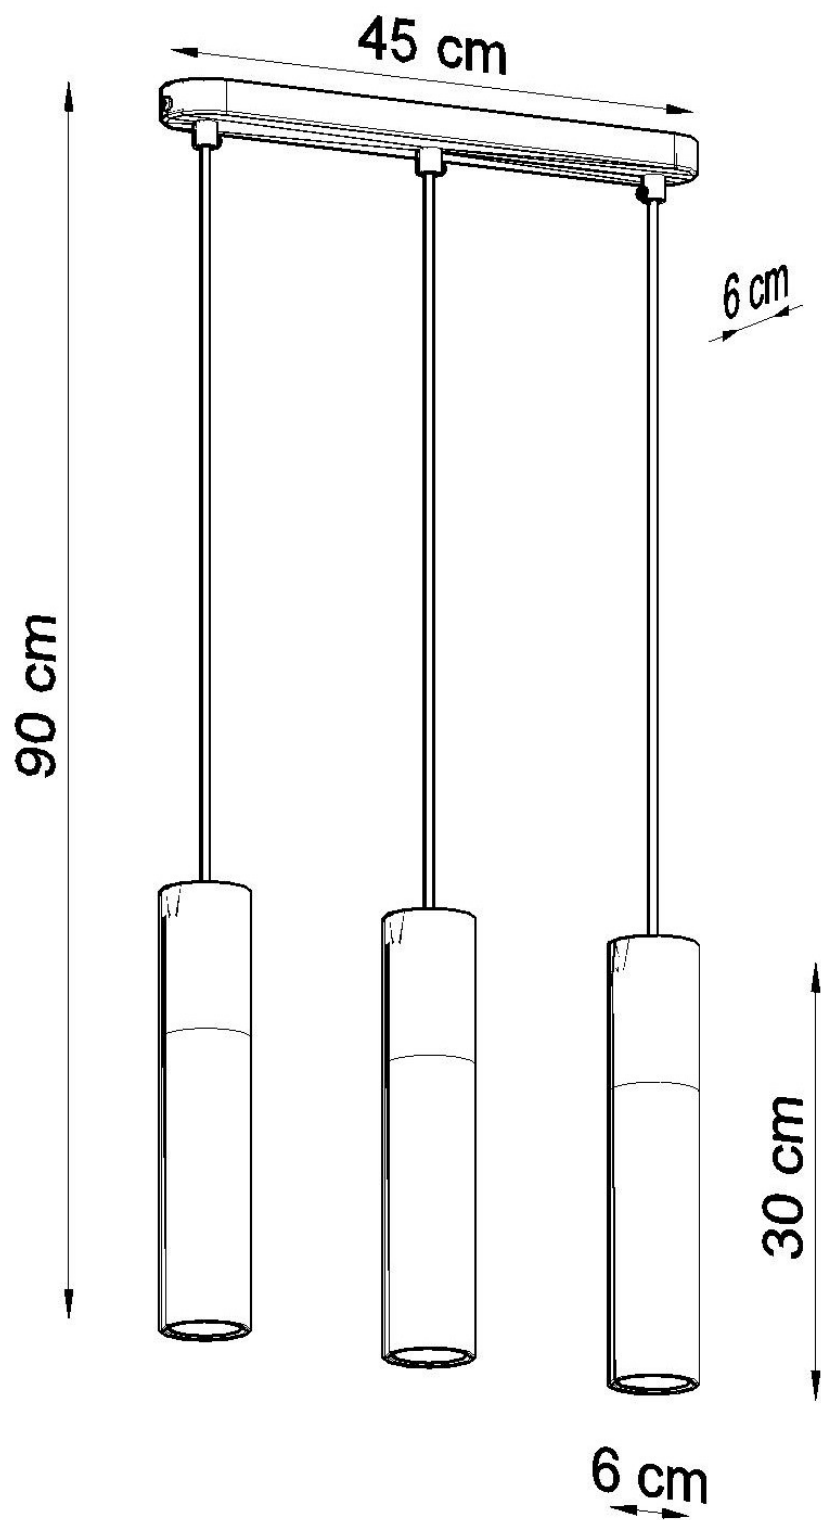

Lámpara colgante PABLO 3 blanca, GU10

ESPECIFICACIONES

Puntos de Luz	3
Alimentación	AC220V
Casquillo	GU10
Otros	Housing
Color	blanco,madera
Interior-exterior	Interior
Protección IP	IP20
Estilo	natural
Estancia	salon,dormitorio

Referencia

LD2020683

Dimensiones del producto

450x60x900mm

Dimensiones del packaging

46x17x12cm

DETALLES

Lámparas colgantes de la colección Pablo deleite con su elegancia. Las opciones de esta serie permitirán iluminar y animar las salas de estar, las habitaciones o las cocinas. La combinación de madera natural y acero encaja con más de un arreglo.

Bombilla: GU10, 3x40W, 50Hz, 220V, IP20

Bombilla no incluida.

Dimensiones: 45/6/90 cm.

Dimensión de la pantalla: 6/30 cm

Material: Acero, Madera.

Color: blanco, madera natural.

Ficha técnica

Lámpara colgante PABLO 3 blanca, GU10

LEDBOX[®]

ESQUEMA DE INSTALACIÓN

Ficha técnica

Lámpara colgante PABLO 3 blanca, GU10

LEDBOX®

GALERIA

Ficha técnica

Lámpara colgante PABLO 3 blanca, GU10