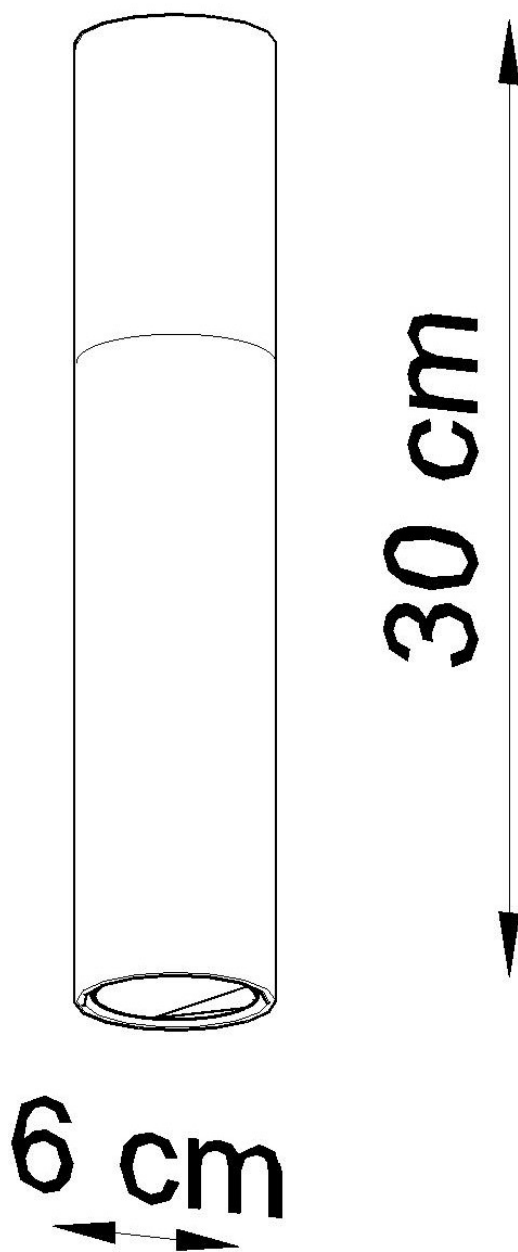

Ficha técnica

Aplique de techo PABLO blanco, GU10

LEDBOX®