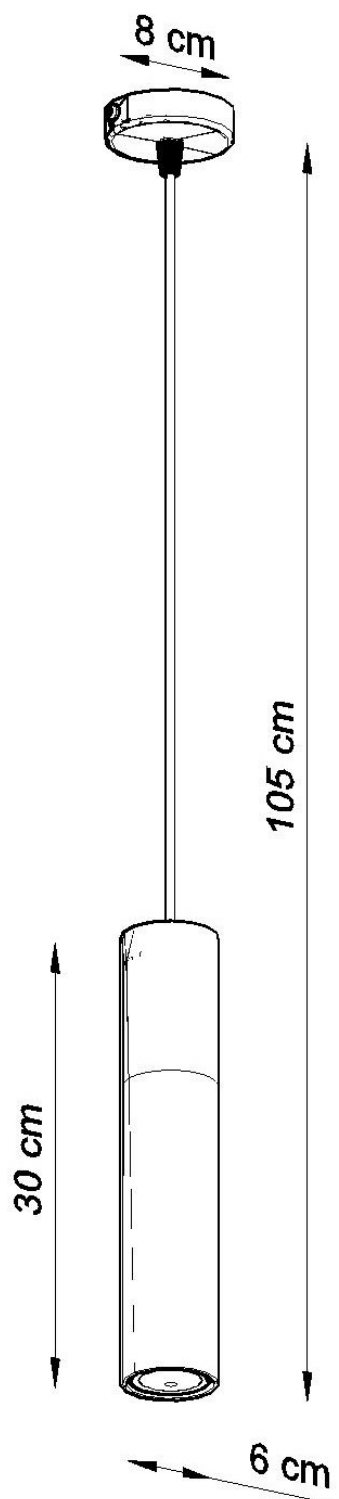

Ficha técnica

Lámpara colgante PABLO negra, GU10

LEDBOX®