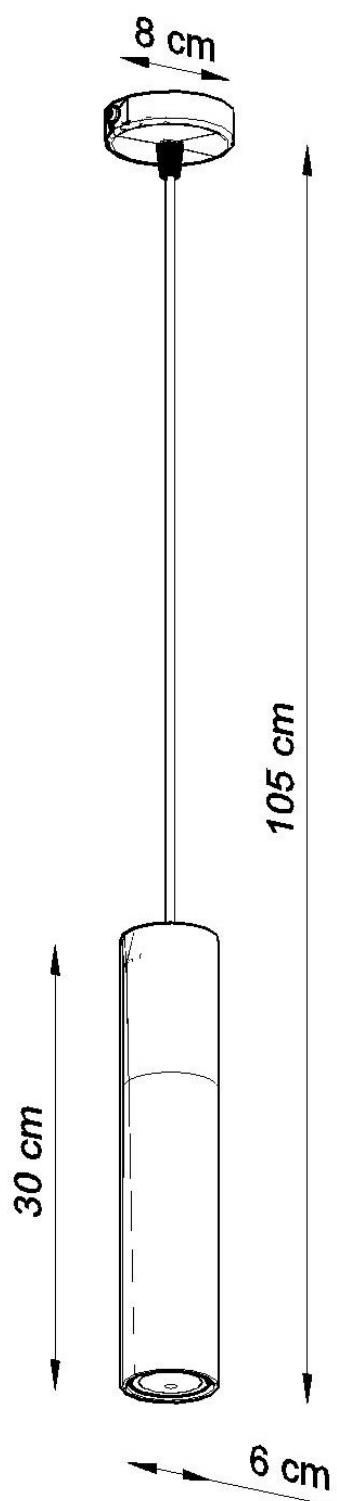

Ficha técnica

Lámpara colgante PABLO negra, GU10

LEDBOX®