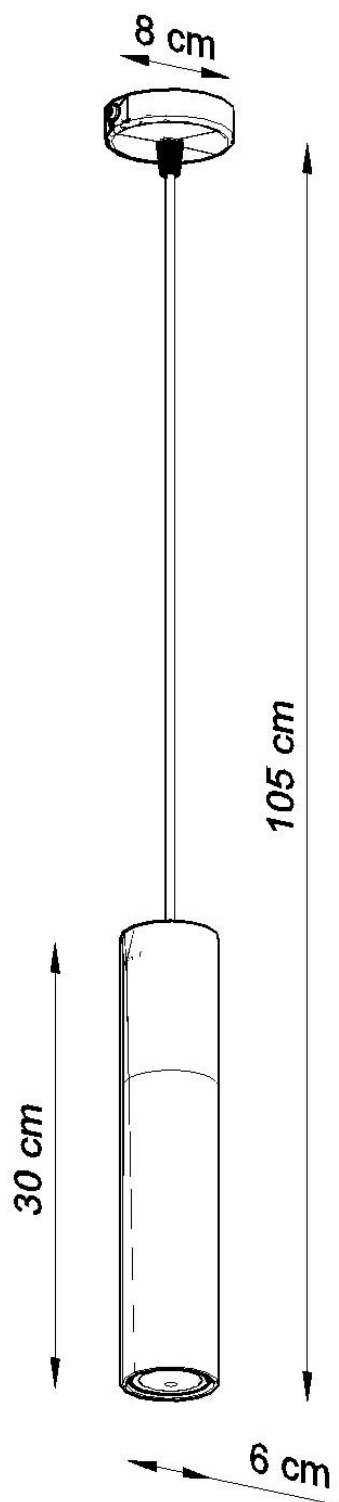

Ficha técnica

Lámpara colgante PABLO negra, GU10

LEDBOX®