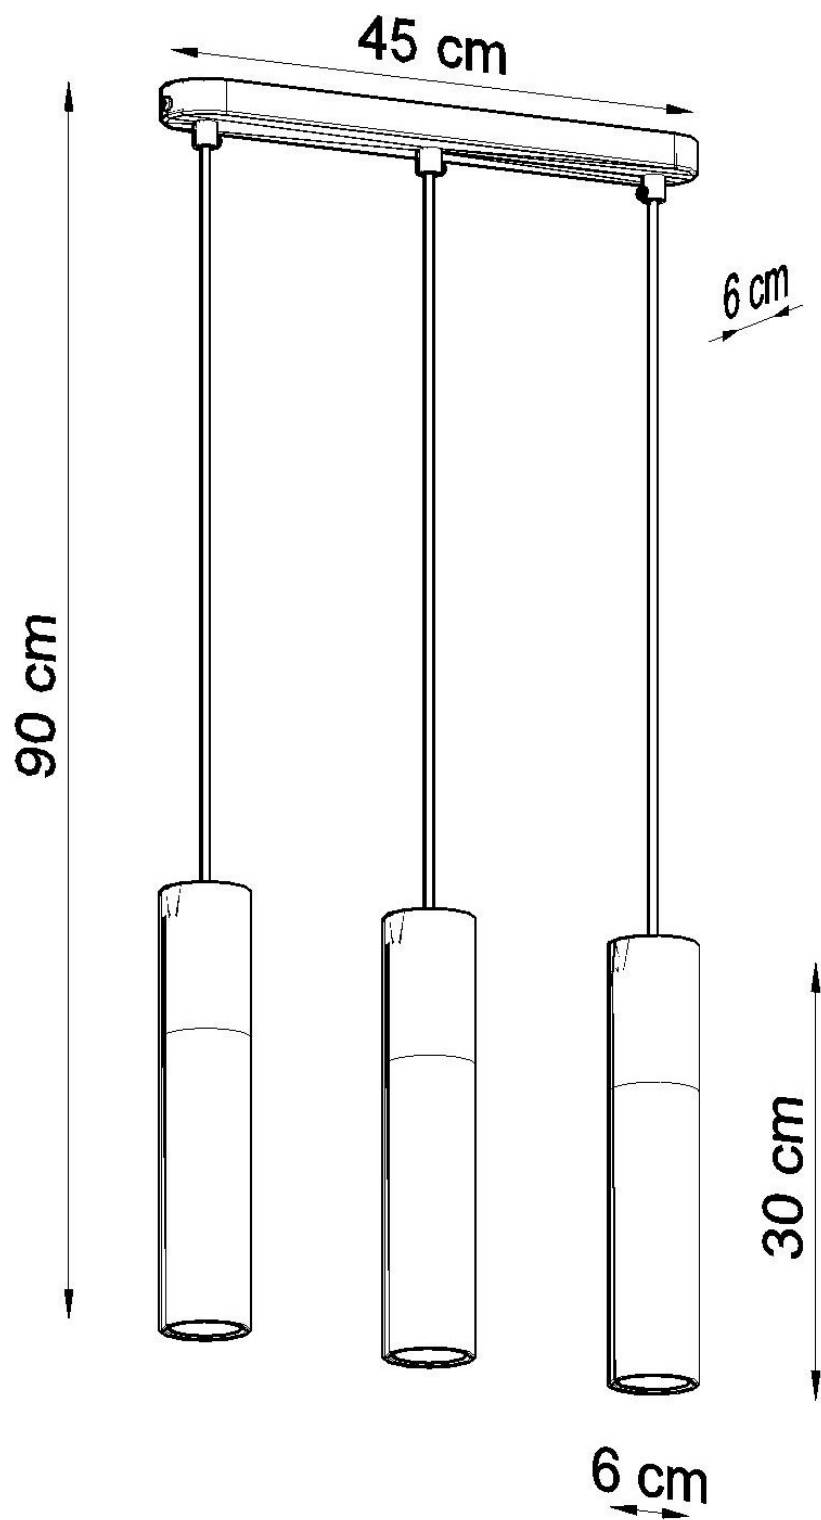

Ficha técnica

Lámpara colgante PABLO 3 negra, GU10

LEDBOX®