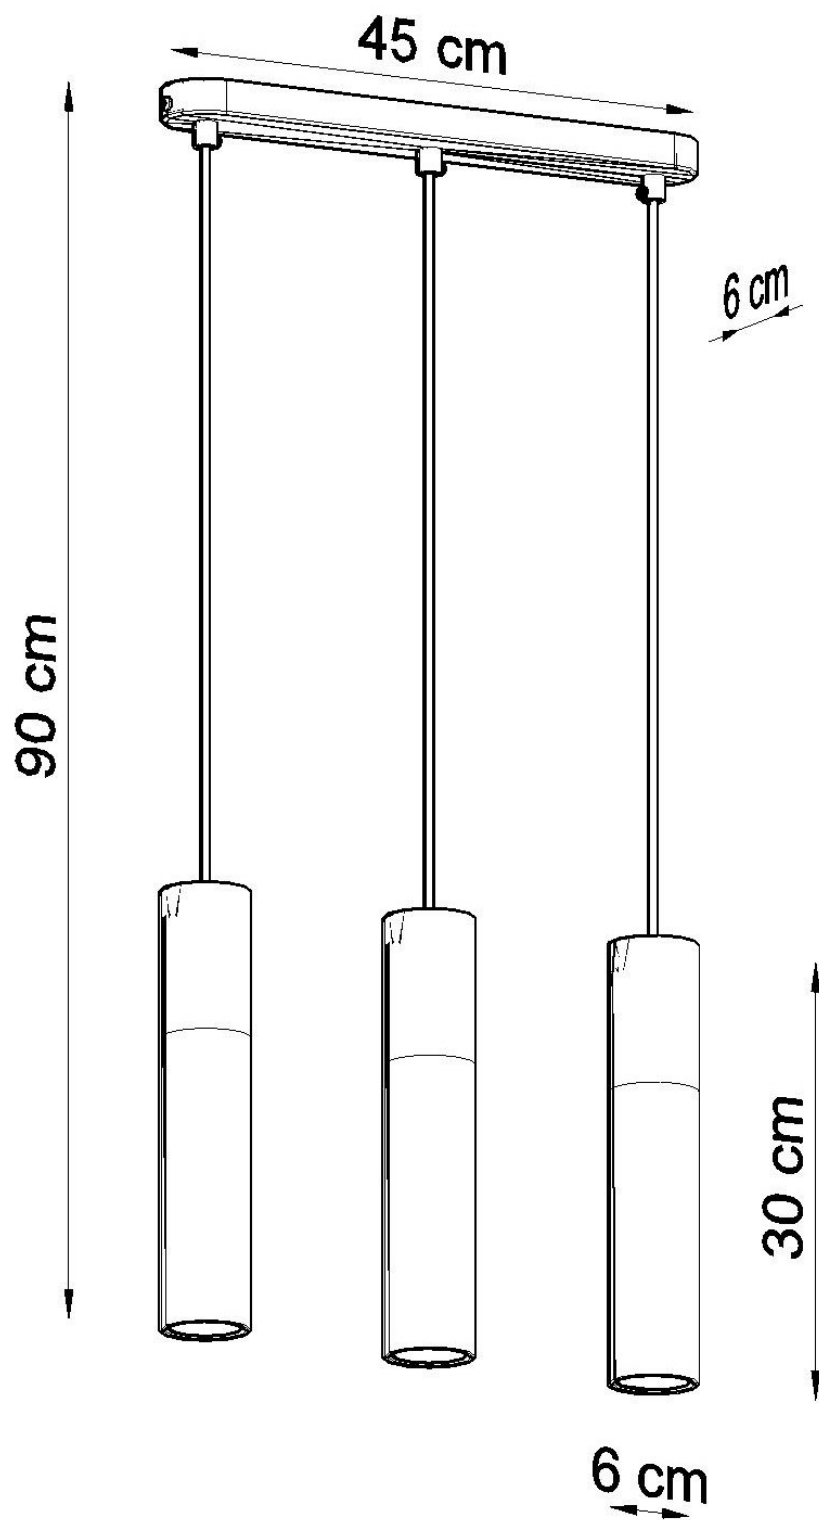

Ficha técnica

Lámpara colgante PABLO 3 negra, GU10

LEDBOX®