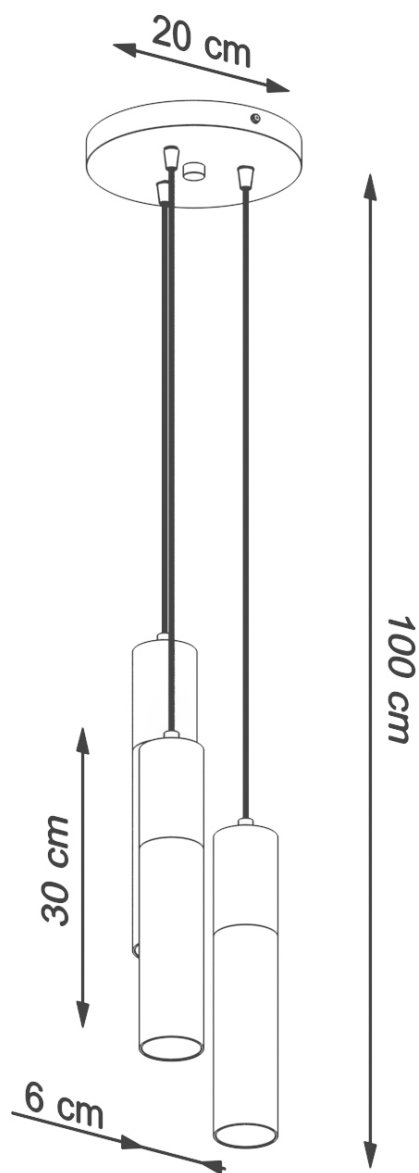

ESQUEMA DE INSTALACIÓN