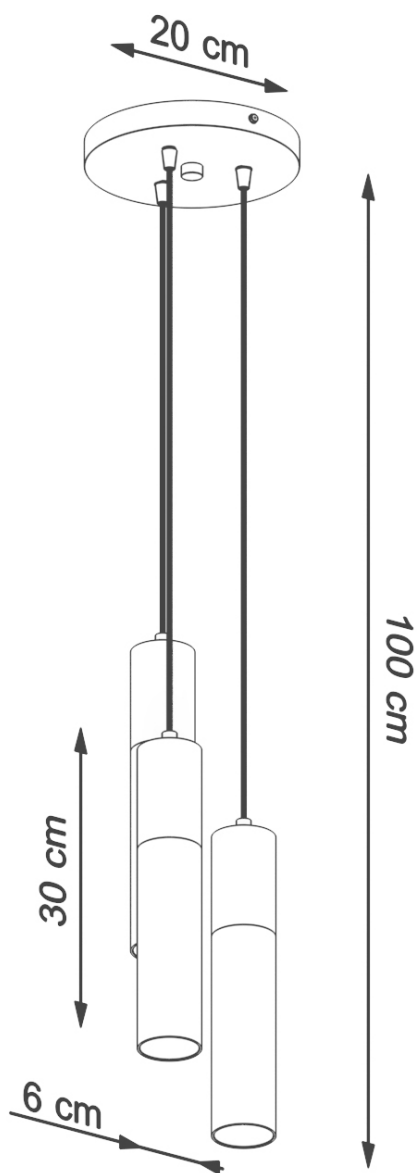

ESQUEMA DE INSTALACIÓN