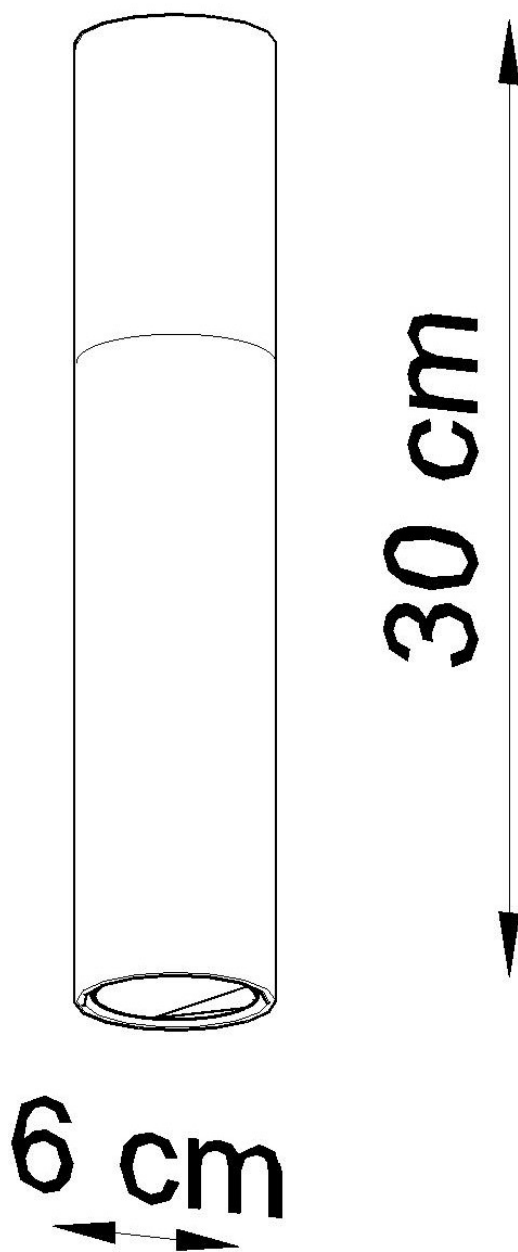

Ficha técnica

Aplique de techo PABLO negro, GU10

LEDBOX®