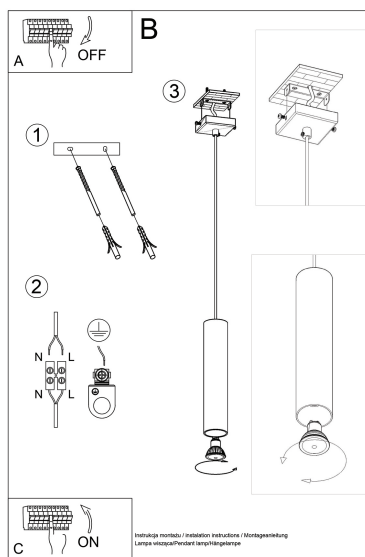

Ficha técnica

Lámpara colgante de Madera LINO, GU10

LEDBOX®

AVISO

Datos sujetos a cambios sin aviso. Excepto errores y omisiones. Asegúrese de utilizar el archivo más reciente posible.