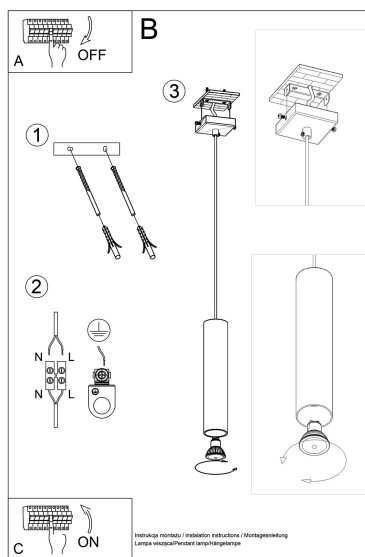

Lámpara colgante de Madera LINO, GU10

ESPECIFICACIONES

Puntos de Luz	1
Alimentación	AC220V
Casquillo	GU10
Otros	Housing
Color	madera
Interior-exterior	Interior
Protección IP	IP20
Estilo	natural
Estancia	salon,dormitorio

Referencia

LD2020691

Dimensiones del producto

80x80x1050mm

Dimensiones del packaging

31x17x12cm

DETALLES

Lámparas con estilo con carácter. Su apariencia extraordinaria coincidirá con interiores modernos y tradicionales. La colección es una interesante alternativa a los modelos clásicos y soluciones de iluminación. La estructura de madera hará de cualquier habitación acogedora.

Bombilla: GU10, 1x40W, 50Hz, 220V, IP20

Bombilla no incluida.

Dimensiones: 8/8/105 cm

Dimensión de la pantalla: 6/30 cm

Material: Madera

Color: madera natural.

ESQUEMA DE INSTALACIÓN

Ficha técnica

Lámpara colgante de Madera LINO, GU10

LEDBOX®

GALERIA

Ficha técnica

Lámpara colgante de Madera LINO, GU10

LEDBOX®

AVISO

Datos sujetos a cambios sin aviso. Excepto errores y omisiones. Asegúrese de utilizar el archivo más reciente posible.