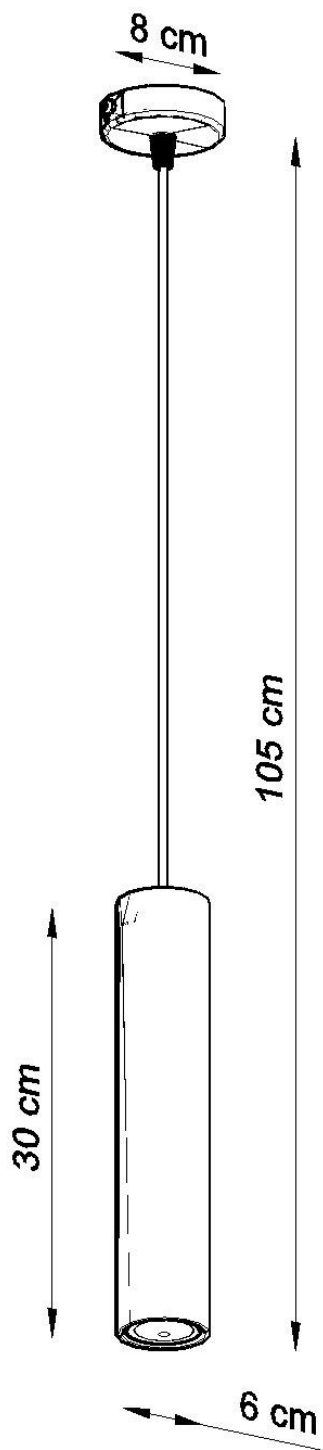

Ficha técnica

Lámpara colgante de Madera LINO, GU10

LEDBOX®