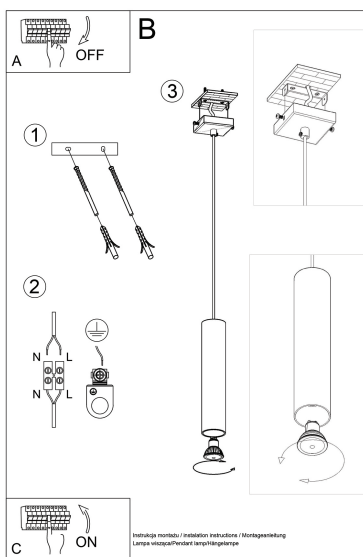

Ficha técnica

Lámpara colgante de Madera LINO, GU10

LEDBOX®

AVISO

Datos sujetos a cambios sin aviso. Excepto errores y omisiones. Asegúrese de utilizar el archivo más reciente posible.