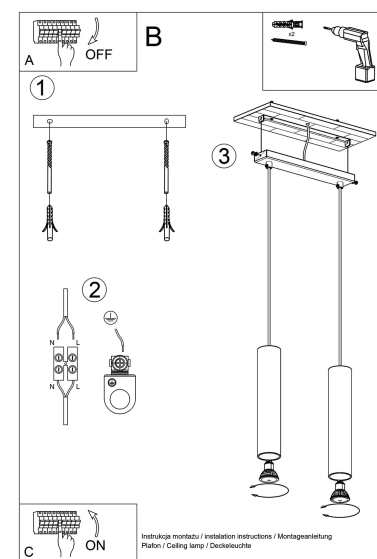

Ficha técnica

Lámpara colgante de Madera LINO 2, GU10

LEDBOX®

AVISO

Datos sujetos a cambios sin aviso. Excepto errores y omisiones. Asegúrese de utilizar el archivo más reciente posible.