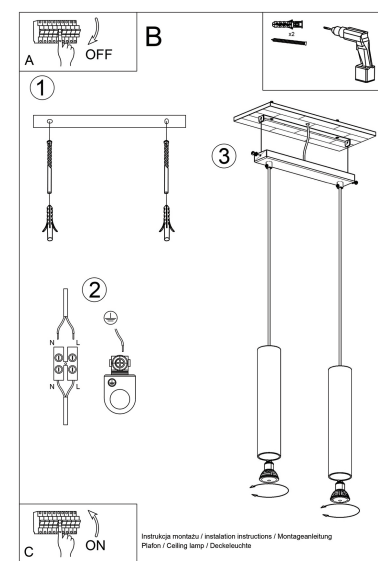

Lámpara colgante de Madera LINO 2, GU10

ESPECIFICACIONES

Puntos de Luz	2
Alimentación	AC220V
Casquillo	GU10
Otros	Housing
Color	madera
Interior-exterior	Interior
Protección IP	IP20
Estilo	natural
Estancia	salon,dormitorio

Bombilla: GU10, 2x40W, 50Hz, 220V, IP20

Bombilla no incluida.

Dimensiones: 30/6/90 cm

Dimensión de la pantalla: 6/30 cm

Material: Madera

Color: madera natural.

ESQUEMA DE INSTALACIÓN

Ficha técnica

Lámpara colgante de Madera LINO 2, GU10

LEDBOX®

GALERIA

Ficha técnica

Lámpara colgante de Madera LINO 2, GU10

LEDBOX®

AVISO

Datos sujetos a cambios sin aviso. Excepto errores y omisiones. Asegúrese de utilizar el archivo más reciente posible.