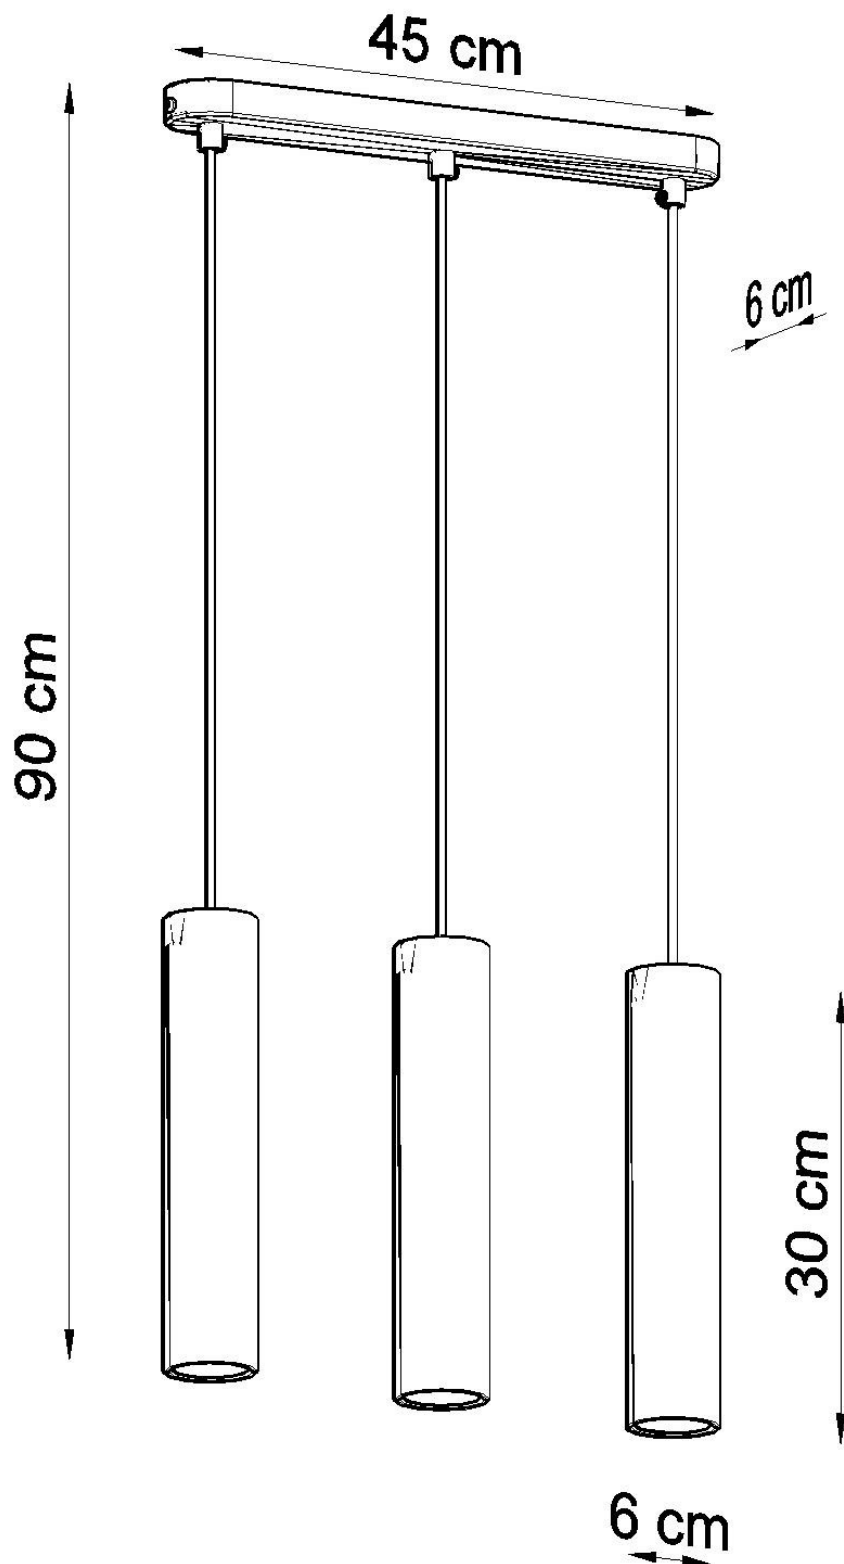

Ficha técnica

Lámpara colgante de Madera LINO 3, GU10

LEDBOX®