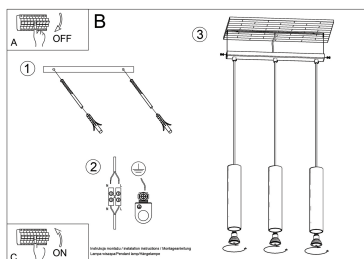

Bombilla: GU10, 3x40W, 50Hz, 220V, IP20

Bombilla no incluida.

Dimensiones: 45/6/90 cm.

Dimensión de la pantalla: 6/30 cm

Material: Madera

Color: madera natural.

ESQUEMA DE INSTALACIÓN

Ficha técnica

Lámpara colgante de Madera LINO 3, GU10

LEDBOX®

Ficha técnica

Lámpara colgante de Madera LINO 3, GU10

LEDBOX®

GALERIA

Ficha técnica

Lámpara colgante de Madera LINO 3, GU10