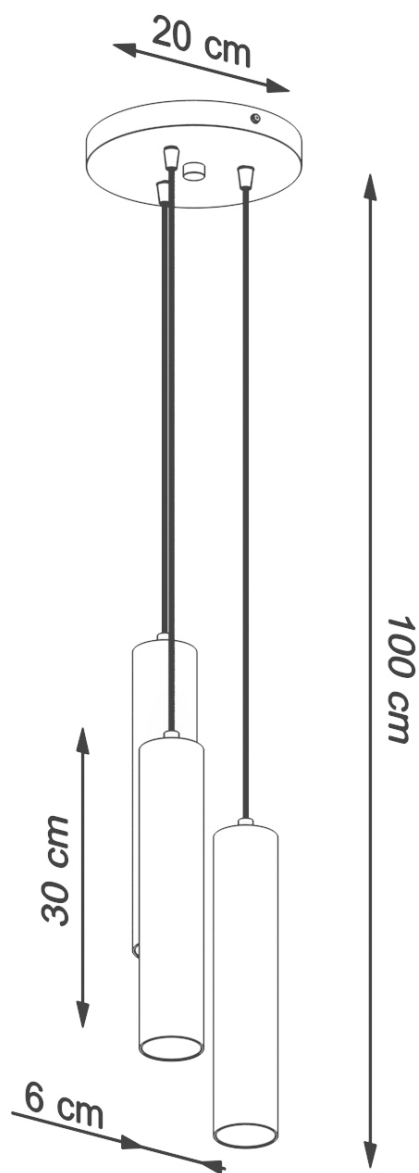

Lámpara colgante de Madera LINO 3P, GU10

ESPECIFICACIONES

Puntos de Luz	3
Alimentación	AC220V
Casquillo	GU10
Otros	Housing
Color	madera
Interior-exterior	Interior
Protección IP	IP20
Estilo	natural
Estancia	salon,dormitorio

Referencia

LD2020694

Dimensiones del producto

200x200x1000mm

Dimensiones del packaging

51x21x20cm

DETALLES

Una colección de lámparas de lino delgadas, elegantes y altamente distintivas iluminará con éxito los interiores de los comedores modernos, cocinas o salas de estar. Gracias a su estructura de madera en un color cálido, también encajarán perfectamente en la decoración de la habitación escandinava o rústica. La luz que se extiende uniformemente desde debajo de la sombra en forma de tubo estrecha proporciona un resultado funcional y estéticamente agradable. Cuatro versiones disponibles de las lámparas colgantes, con una, dos o tres bombillas,

hágalas adecuadas para espacios más grandes y interiores más pequeños.

Bombilla: GU10, 3x40W, 3x12W LED, ~ 220-230V, 50-60Hz, IP20, Clase de electrodoméstico I

Bombilla no incluida.

Dimensiones: 20/20/100 cm.

Ficha técnica

Lámpara colgante de Madera LINO 3P, GU10

LEDBOX®

Dimensión de la pantalla: 6/30 cm

Material: Madera

Color: madera natural.

ESQUEMA DE INSTALACIÓN

GALERIA