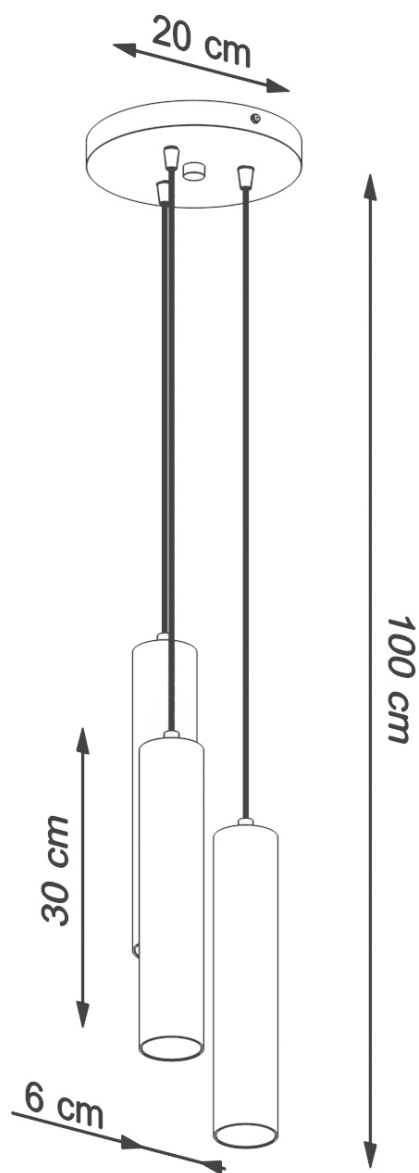

ESQUEMA DE INSTALACIÓN