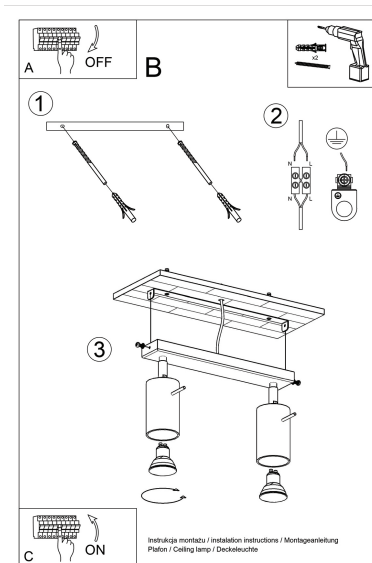

Ficha técnica

Aplique de techo BERG 2 de madera, GU10

LEDBOX®

AVISO

Datos sujetos a cambios sin aviso. Excepto errores y omisiones. Asegúrese de utilizar el archivo más reciente posible.