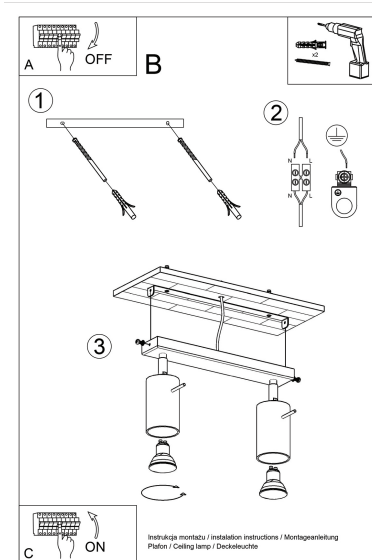

Ficha técnica

Aplique de techo BERG 2 de madera, GU10

LEDBOX®

AVISO

Datos sujetos a cambios sin aviso. Excepto errores y omisiones. Asegúrese de utilizar el archivo más reciente posible.