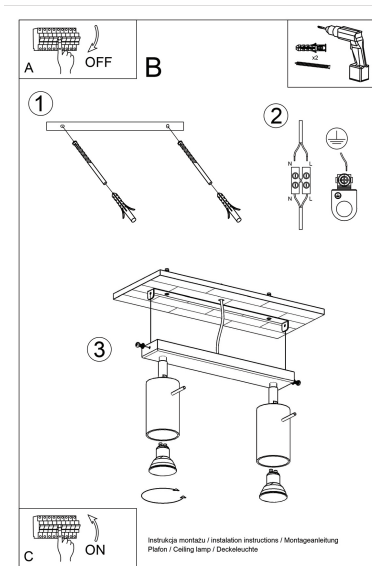

Ficha técnica

Aplique de techo BERG 2 de madera, GU10

LEDBOX®

AVISO

Datos sujetos a cambios sin aviso. Excepto errores y omisiones. Asegúrese de utilizar el archivo más reciente posible.