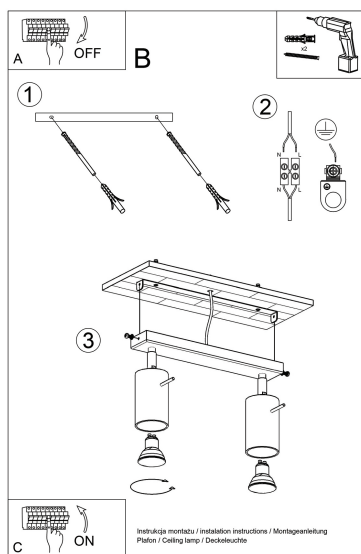

Ficha técnica

Aplique de techo BERG 2 de madera, GU10

LEDBOX®

AVISO

Datos sujetos a cambios sin aviso. Excepto errores y omisiones. Asegúrese de utilizar el archivo más reciente posible.