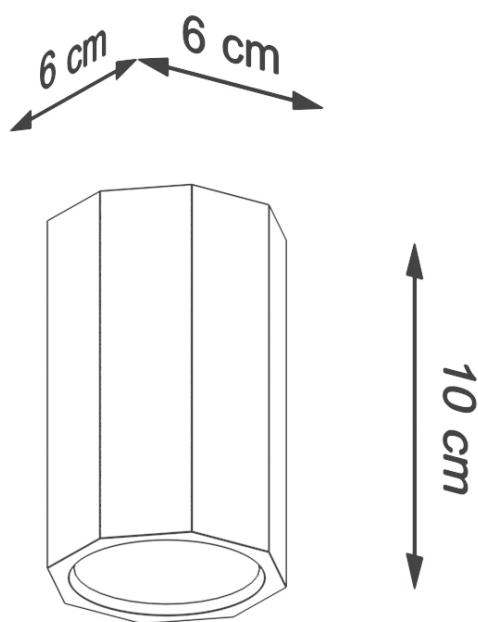

ESQUEMA DE INSTALACIÓN