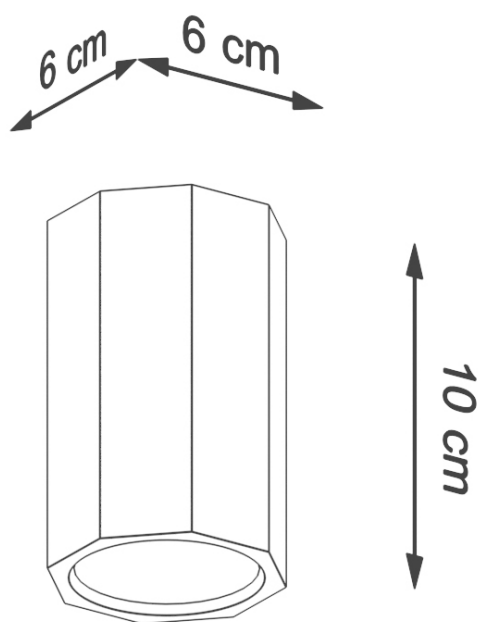

Aplique de techo ZEKE 10, roble, GU10

ESPECIFICACIONES

Puntos de Luz	1
Alimentación	AC220V
Casquillo	GU10
Otros	Housing
Color	madera
Interior-exterior	Interior
Protección IP	IP20
Estilo	natural
Estancia	salon,dormitorio

Referencia

LD2020700

Dimensiones del producto

60x60x100mm

Dimensiones del packaging

11x11x10cm

DETALLES

Bombilla: GU10, 1x40W, 1x12W LED, 50-60Hz, ~ 220-230V, IP20, Clase de aparatos I
Bombilla no incluida.

Dimensiones: 6/6/10 cm

Material: Madera

Color: Roble

ESQUEMA DE INSTALACIÓN

GALERIA

Ficha técnica

Aplique de techo ZEKE 10, roble, GU10

LEDBOX®