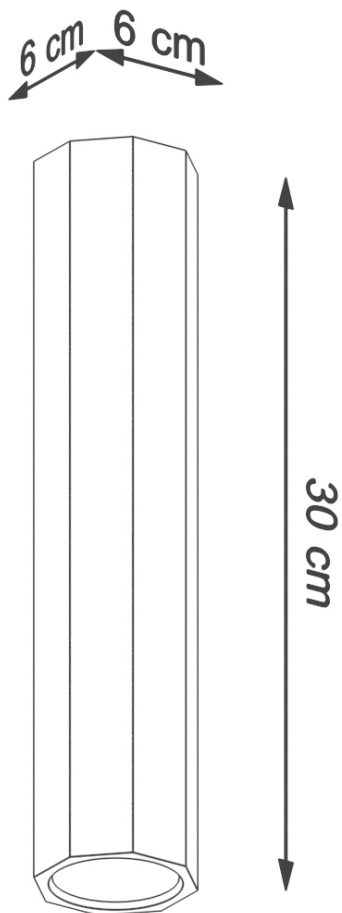

Aplique de techo ZEKE 30, roble, GU10

ESPECIFICACIONES

Puntos de Luz	1
Alimentación	AC220V
Casquillo	GU10
Otros	Housing
Color	madera
Interior-exterior	Interior
Protección IP	IP20
Estilo	natural
Estancia	salon,dormitorio

Referencia

LD2020701

Dimensiones del producto

60x60x300mm

DETALLES

Bombilla: GU10, 1x40W, 1x12W LED, 50-60Hz, ~ 220-230V, IP20, Clase de aparatos I
Bombilla no incluida.

Dimensiones: 6/6/30 cm.
Material: Madera
Color: Roble

Ficha técnica

Aplique de techo ZEKE 30, roble, GU10

LEDBOX®

ESQUEMA DE INSTALACIÓN

GALERIA

Ficha técnica

Aplique de techo ZEKE 30, roble, GU10

LEDBOX®