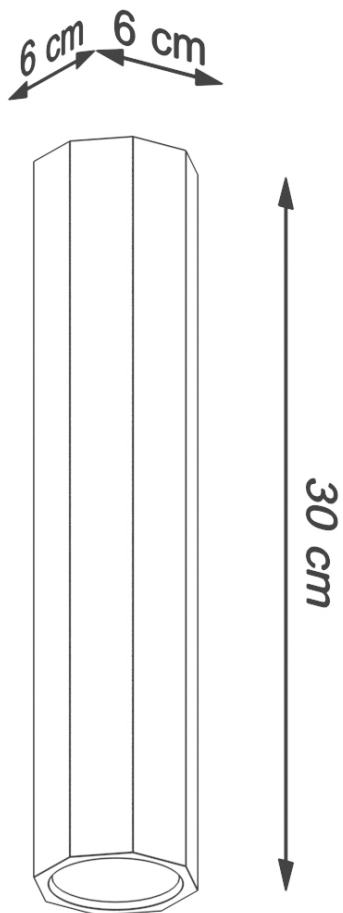

Aplique de techo ZEKE 30, roble, GU10

ESPECIFICACIONES

Puntos de Luz	1
Alimentación	AC220V
Casquillo	GU10
Otros	Housing
Color	madera
Interior-exterior	Interior
Protección IP	IP20
Estilo	natural
Estancia	salon,dormitorio

Referencia

LD2020701

Dimensiones del producto

60x60x300mm

DETALLES

Bombilla: GU10, 1x40W, 1x12W LED, 50-60Hz, ~ 220-230V, IP20, Clase de aparatos I
Bombilla no incluida.

Dimensiones: 6/6/30 cm.

Material: Madera

Color: Roble

Ficha técnica

Aplique de techo ZEKE 30, roble, GU10

LEDBOX®

ESQUEMA DE INSTALACIÓN

Ficha técnica

Aplique de techo ZEKE 30, roble, GU10

LEDBOX®