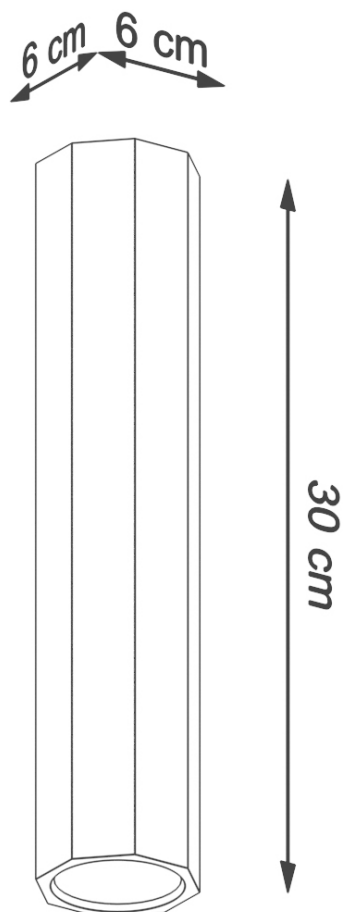

Ficha técnica

Aplique de techo ZEKE 30, roble, GU10

LEDBOX®

ESQUEMA DE INSTALACIÓN