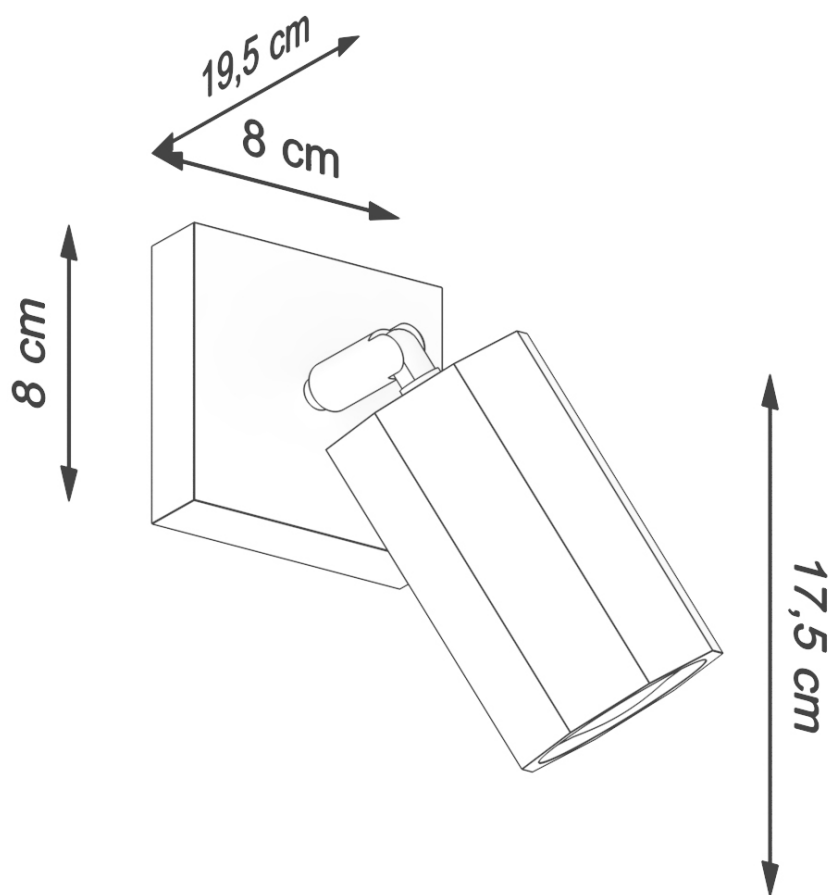

Aplique de pared ZEKE, roble, GU10

ESPECIFICACIONES

Puntos de Luz	1
Alimentación	AC220V
Casquillo	GU10
Otros	Housing
Color	madera
Interior-exterior	Interior
Protección IP	IP20
Estilo	natural
Estancia	salon,pasillo,dormitorio

Referencia

LD2020702

Dimensiones del producto

80x195x175mm

Dimensiones del packaging

17x17x17cm

DETALLES

Bombilla: GU10, 1x40W, 1x12W LED, 50-60Hz,
~ 220-230V, IP20, Clase de aparatos I
Bombilla no incluida.

Dimensiones: 8 / 19,5 / 17,5 cm.

Material: Madera

Color: Roble

ESQUEMA DE INSTALACIÓN

GALERIA

Ficha técnica

Aplique de pared ZEKE, roble, GU10

LEDBOX®