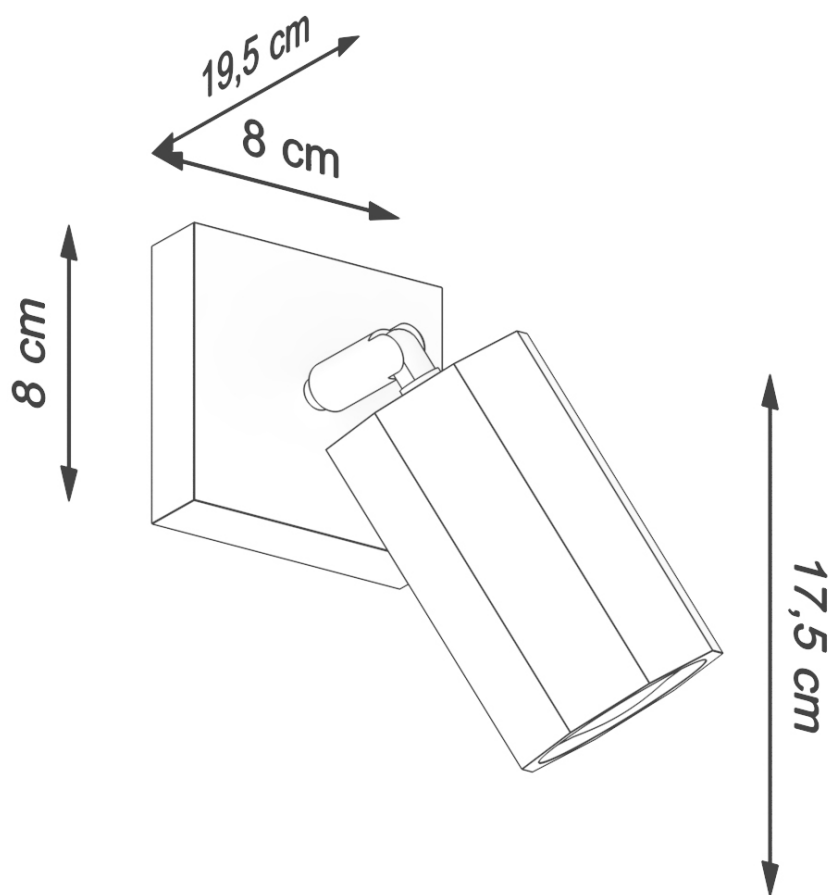

ESQUEMA DE INSTALACIÓN