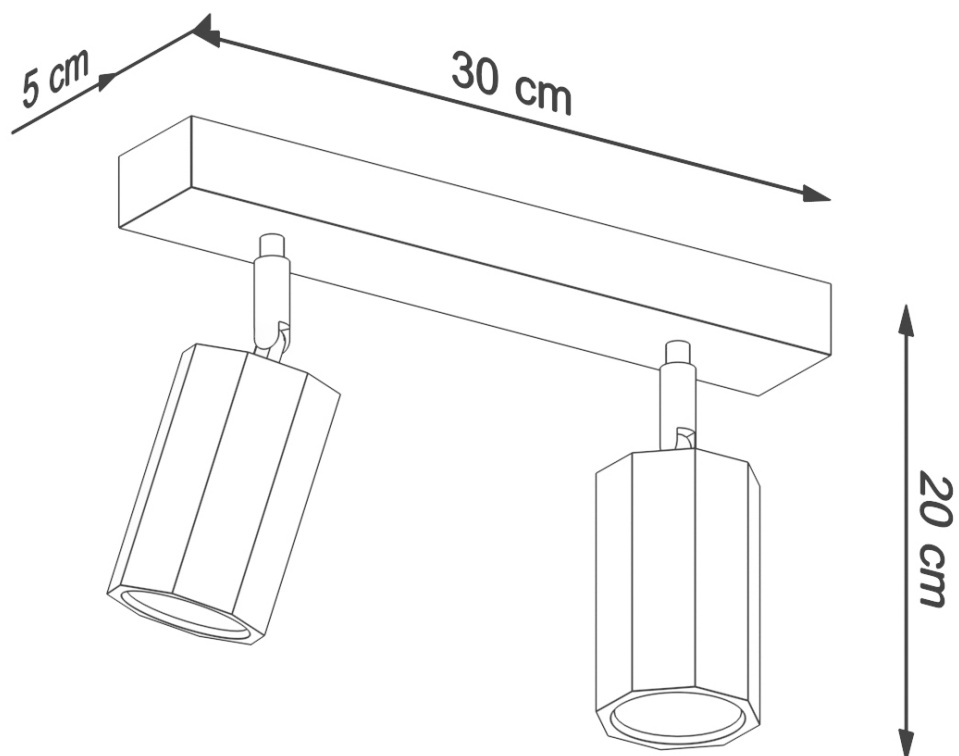

ESQUEMA DE INSTALACIÓN