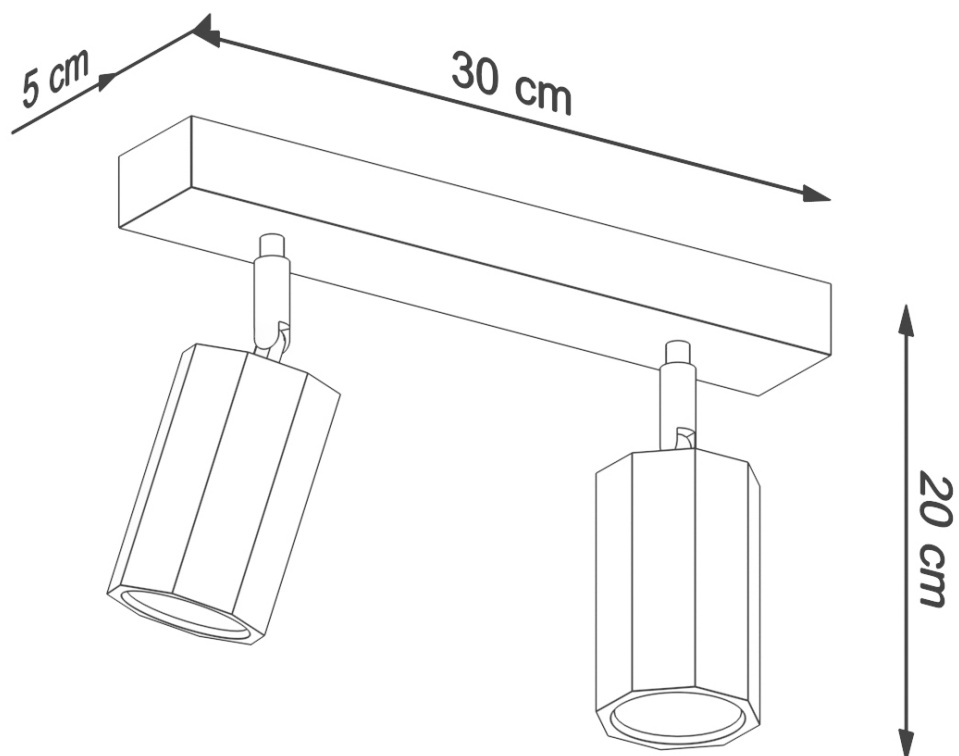

Aplique de techo ZEKE 2, roble, GU10

ESPECIFICACIONES

Puntos de Luz	2
Alimentación	AC220V
Casquillo	GU10
Otros	Housing
Color	madera
Interior-exterior	Interior
Protección IP	IP20
Estilo	natural
Estancia	salon,dormitorio

Referencia

LD2020703

Dimensiones del producto

300x50x200mm

Dimensiones del packaging

32x44900x18cm

DETALLES

Bombilla: GU10, 2x40W, 2x12W LED, 50-60Hz,
~ 220-230V, IP20, Clase de aparatos I
Bombilla no incluida.

Dimensiones: 30/5/20 cm.

Material: Madera

Color: Roble

ESQUEMA DE INSTALACIÓN

GALERIA

Ficha técnica

Aplique de techo ZEKE 2, roble, GU10

LEDBOX®