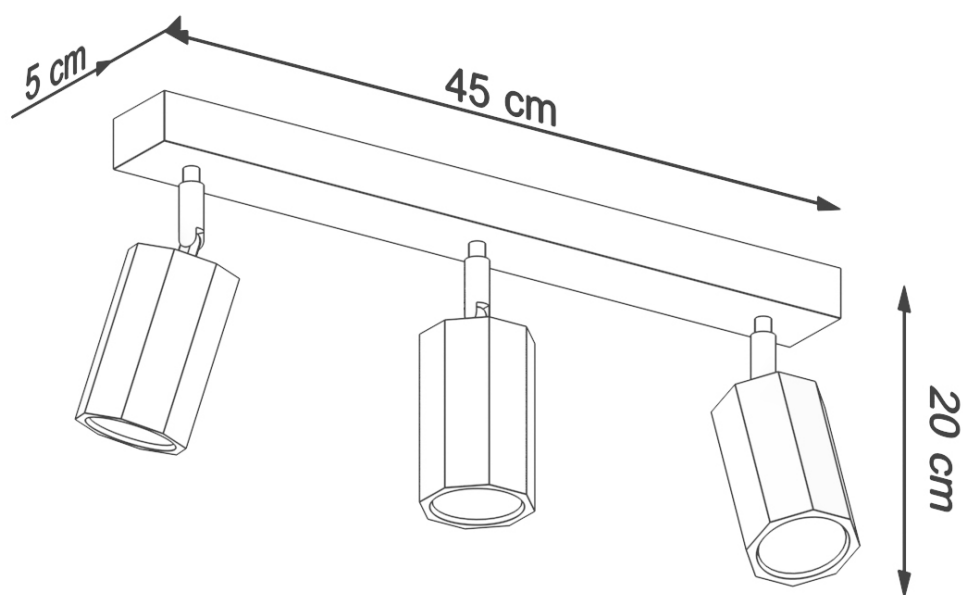

ESQUEMA DE INSTALACIÓN