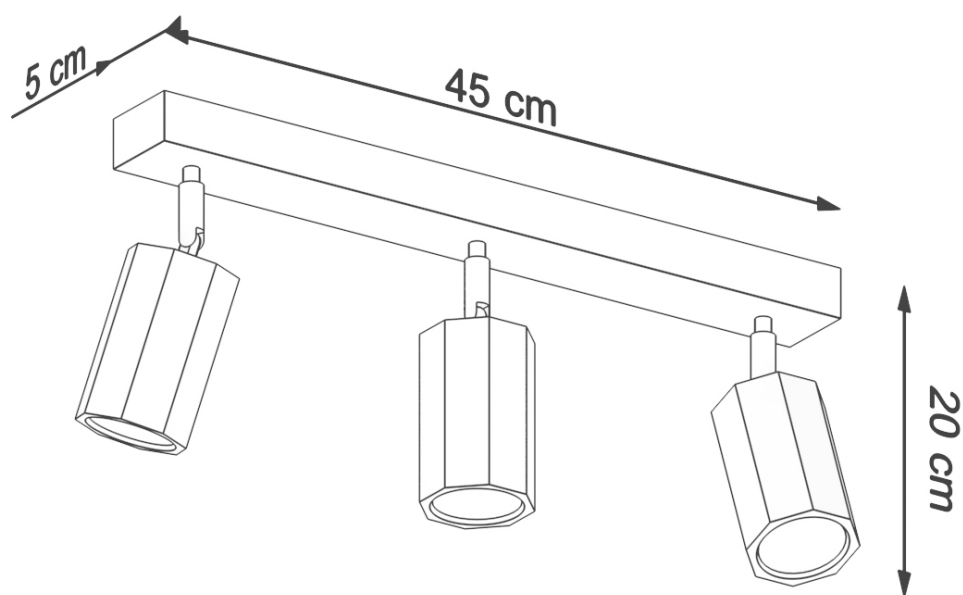

Aplique de techo ZEKE 3, roble, GU10

ESPECIFICACIONES

Puntos de Luz	3
Alimentación	AC220V
Casquillo	GU10
Otros	Housing
Color	madera
Interior-exterior	Interior
Protección IP	IP20
Estilo	natural
Estancia	salon,dormitorio

Referencia

LD2020704

Dimensiones del producto

450x50x200mm

Dimensiones del packaging

47,5x13x18cm

DETALLES

Bombilla: GU10, 3x40W, 3x12W LED, 50-60Hz,
~ 220-230V, IP20, Clase de aparatos I
Bombilla no incluida.

Dimensiones: 45/5/20 CM

Material: Madera

Color: Roble

ESQUEMA DE INSTALACIÓN

GALERIA

Ficha técnica

Aplique de techo ZEKE 3, roble, GU10

LEDBOX®