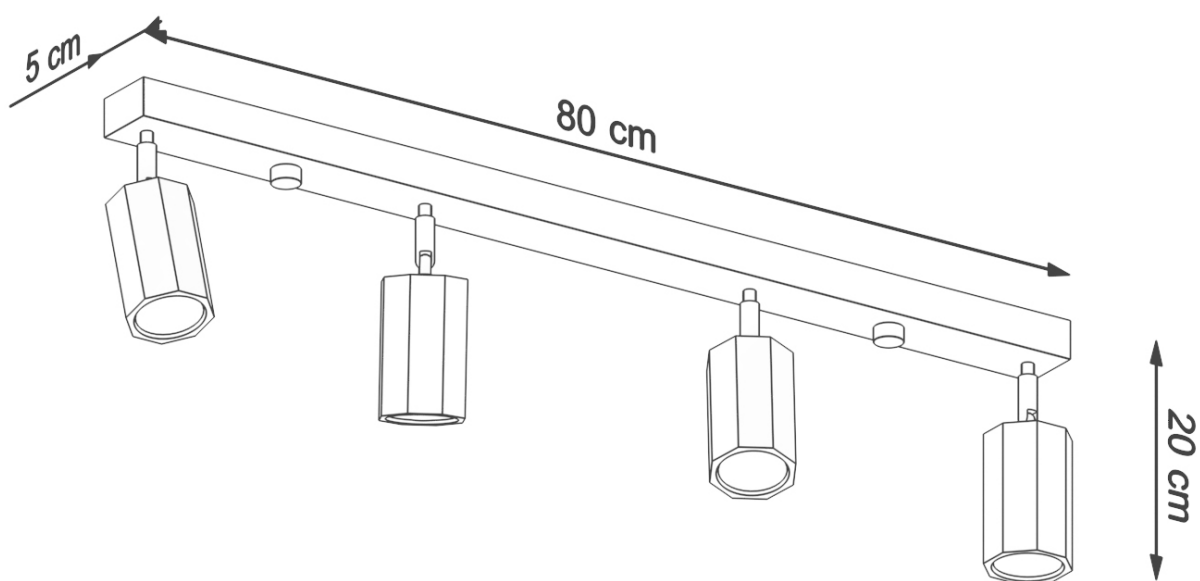

#### Dimensiones del producto

800x50x200mm

### DETALLES

Bombilla: GU10, 4x40W, 4x12W LED, 50-60Hz,  
~ 220-230V, IP20, Clase de aparatos I  
Bombilla no incluida.

Dimensiones: 80/5/20 cm.

Material: Madera

Color: Roble

## ESQUEMA DE INSTALACIÓN