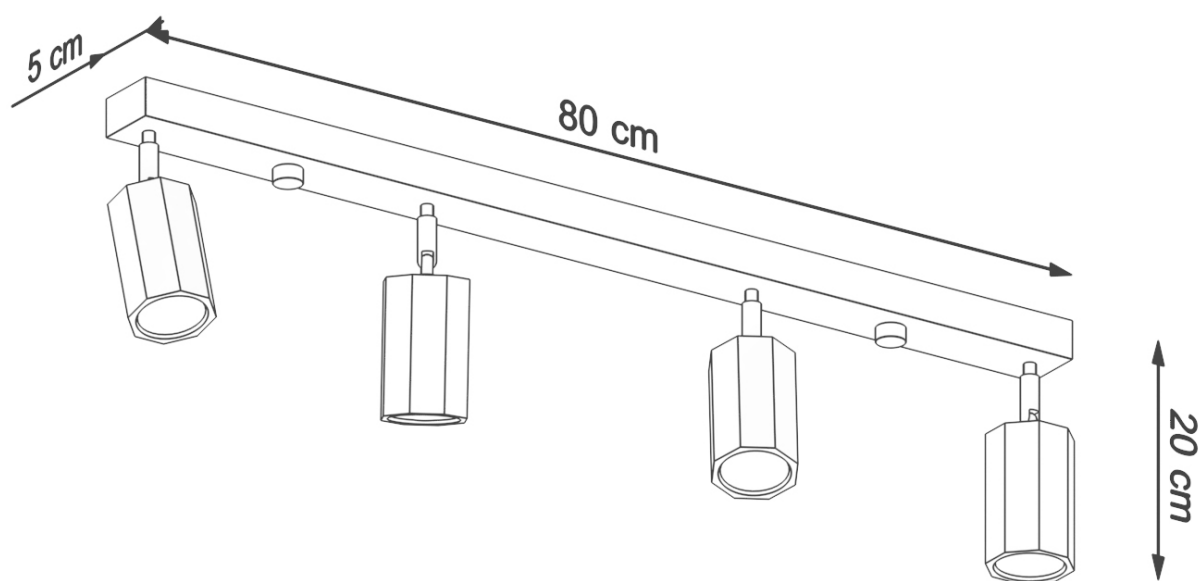

#### Dimensiones del producto

800x50x200mm

### DETALLES

Bombilla: GU10, 4x40W, 4x12W LED, 50-60Hz,  
~ 220-230V, IP20, Clase de aparatos I  
Bombilla no incluida.

Dimensiones: 80/5/20 cm.

Material: Madera

Color: Roble

## ESQUEMA DE INSTALACIÓN