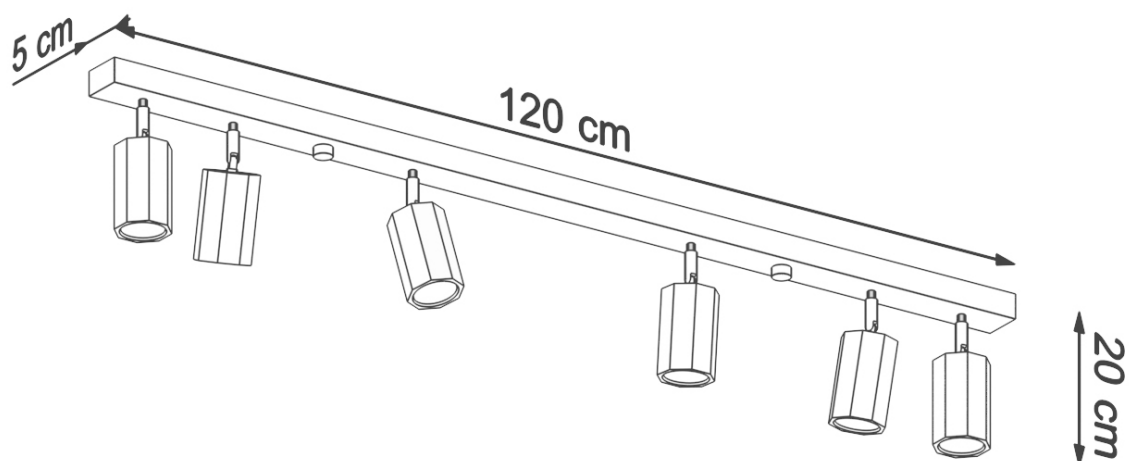

Aplique de techo ZEKE 6, roble, GU10

ESPECIFICACIONES

Puntos de Luz	6
Alimentación	AC220V
Casquillo	GU10
Otros	Housing
Color	madera
Interior-exterior	Interior
Protección IP	IP20
Estilo	natural
Estancia	salon,dormitorio

Referencia

LD2020706

Dimensiones del producto

1200x50x200mm

Dimensiones del packaging

123,5x11x18cm

DETALLES

Bombilla: GU10, 6x40W, 6x12W LED, 50-60Hz, ~ 220-230V, IP20, Clase de aparatos I
Bombilla no incluida.

Dimensiones: 120/5/20 cm.

Material: Madera

Color: Roble

ESQUEMA DE INSTALACIÓN

GALERIA

Ficha técnica

Aplique de techo ZEKE 6, roble, GU10

LEDBOX®