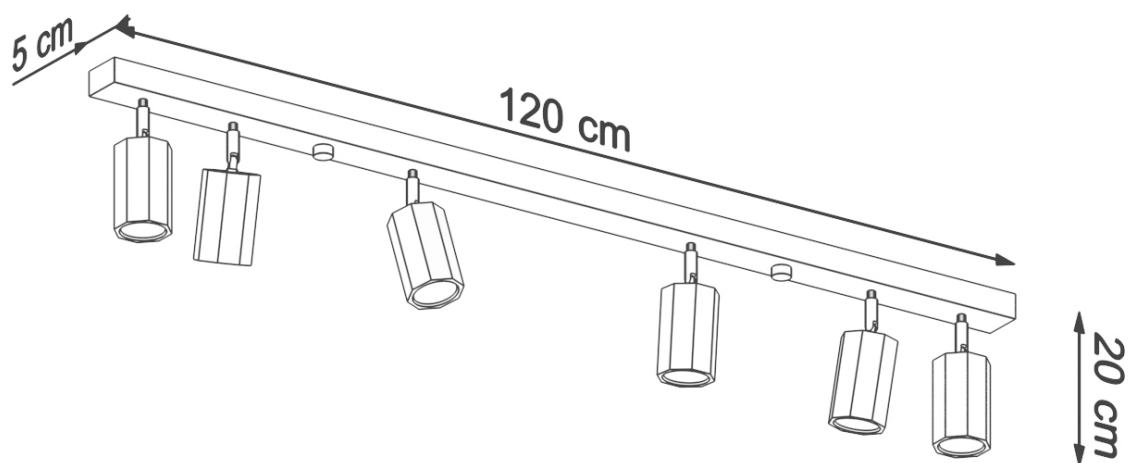

Aplique de techo ZEKE 6, roble, GU10

ESPECIFICACIONES

| | |
|-------------------|------------------|
| Puntos de Luz | 6 |
| Alimentación | AC220V |
| Casquillo | GU10 |
| Otros | Housing |
| Color | madera |
| Interior-exterior | Interior |
| Protección IP | IP20 |
| Estilo | natural |
| Estancia | salon,dormitorio |

Referencia

LD2020706

Dimensiones del producto

1200x50x200mm

Dimensiones del packaging

123,5x11x18cm

DETALLES

Bombilla: GU10, 6x40W, 6x12W LED, 50-60Hz,
~ 220-230V, IP20, Clase de aparatos I
Bombilla no incluida.

Dimensiones: 120/5/20 cm.

Material: Madera

Color: Roble

ESQUEMA DE INSTALACIÓN

GALERIA

Ficha técnica

Aplique de techo ZEKE 6, roble, GU10

LEDBOX®