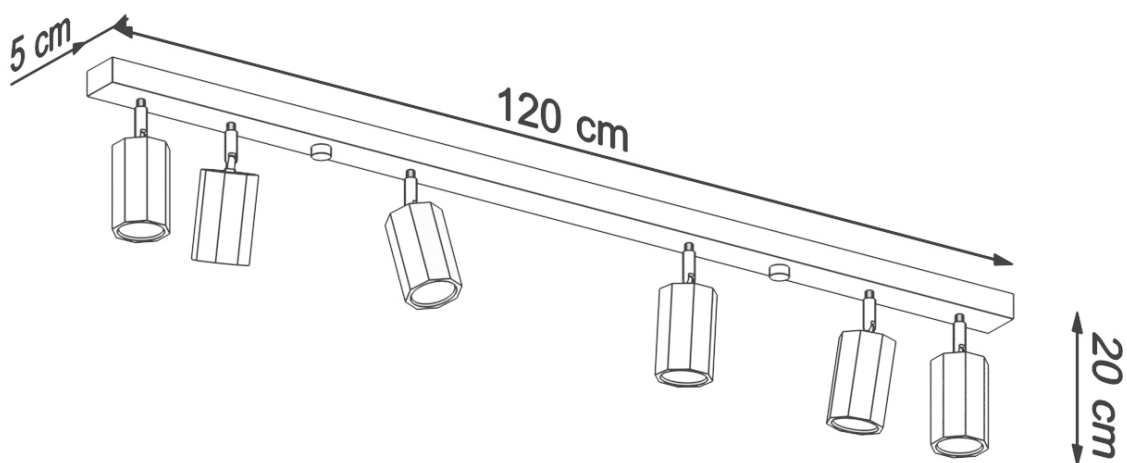

Aplique de techo ZEKE 6, roble, GU10

ESPECIFICACIONES

Puntos de Luz	6
Alimentación	AC220V
Casquillo	GU10
Otros	Housing
Color	madera
Interior-externo	Interior
Protección IP	IP20
Estilo	natural
Estancia	salon,dormitorio

Referencia

LD2020706

Dimensiones del producto

1200x50x200mm

Dimensiones del packaging

123,5x11x18cm

DETALLES

Bombilla: GU10, 6x40W, 6x12W LED, 50-60Hz,
~ 220-230V, IP20, Clase de aparatos I
Bombilla no incluida.

Dimensiones: 120/5/20 cm.

Material: Madera

Color: Roble

ESQUEMA DE INSTALACIÓN

GALERIA

Ficha técnica

Aplique de techo ZEKE 6, roble, GU10

LEDBOX®