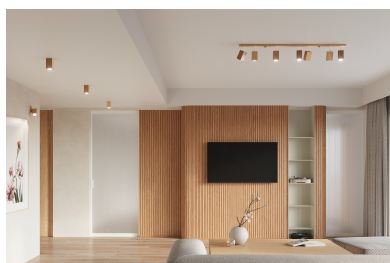

Aplique de techo KEKE 10, roble, GU10

ESPECIFICACIONES

Puntos de Luz	1
Alimentación	AC220V
Casquillo	GU10
Otros	Housing
Color	madera
Interior-exterior	Interior
Protección IP	IP20
Estilo	natural
Estancia	salon,dormitorio

Dimensiones: 6/6/10 cm

Material: Madera

Color: Roble

ESQUEMA DE INSTALACIÓN

GALERIA

AVISO

Datos sujetos a cambios sin aviso. Excepto errores y omisiones. Asegúrese de utilizar el archivo más reciente posible.