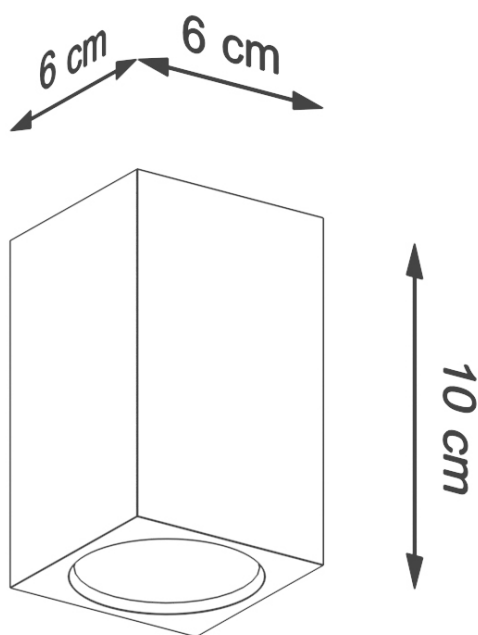

Aplique de techo KEKE 10, roble, GU10

ESPECIFICACIONES

Puntos de Luz	1
Alimentación	AC220V
Casquillo	GU10
Otros	Housing
Color	madera
Interior-exterior	Interior
Protección IP	IP20
Estilo	natural
Estancia	salon,dormitorio

Referencia

LD2020707

Dimensiones del producto

60x60x100mm

Dimensiones del packaging

11x11x10cm

DETALLES

Bombilla: GU10, 1x40W, 1x12W LED, 50-60Hz, ~ 220-230V, IP20, Clase de aparatos I
Bombilla no incluida.

Dimensiones: 6/6/10 cm

Material: Madera

Color: Roble

ESQUEMA DE INSTALACIÓN

GALERIA

AVISO

Datos sujetos a cambios sin aviso. Excepto errores y omisiones. Asegúrese de utilizar el archivo más reciente posible.