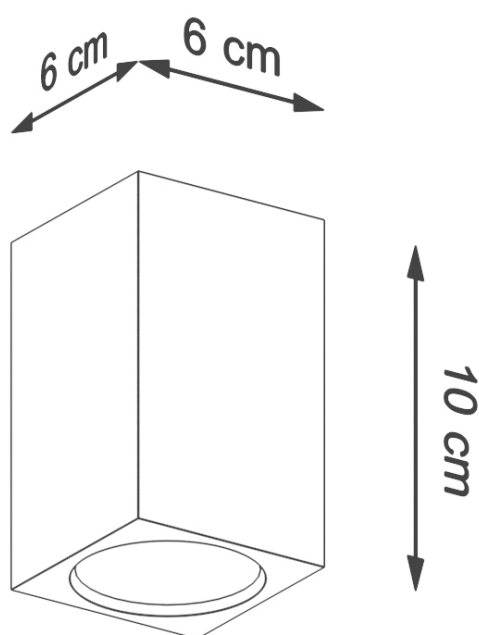

ESQUEMA DE INSTALACIÓN