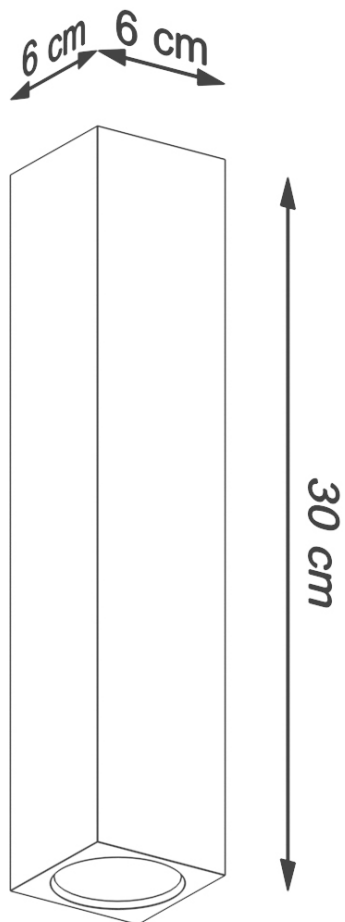

Aplique de techo KEKE 30, roble, GU10

ESPECIFICACIONES

Puntos de Luz	1
Alimentación	AC220V
Casquillo	GU10
Otros	Housing
Color	madera
Interior-exterior	Interior
Protección IP	IP20
Estilo	natural
Estancia	salon,dormitorio

Referencia

LD2020708

Dimensiones del producto

60x60x300mm

DETALLES

Bombilla: GU10, 1x40W, 1x12W LED, 50-60Hz, ~ 220-230V, IP20, Clase de aparatos I
Bombilla no incluida.

Dimensiones: 6/6/30 cm.

Material: Madera

Color: Roble

ESQUEMA DE INSTALACIÓN

GALERIA

AVISO

Datos sujetos a cambios sin aviso. Excepto errores y omisiones. Asegúrese de utilizar el archivo más reciente posible.