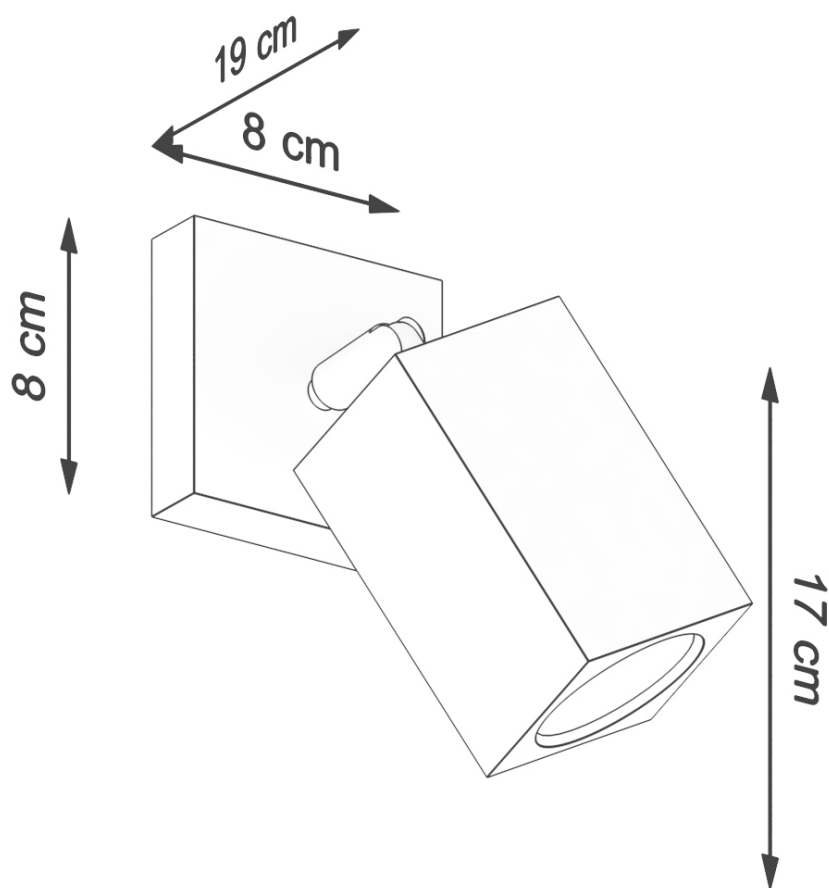

ESQUEMA DE INSTALACIÓN