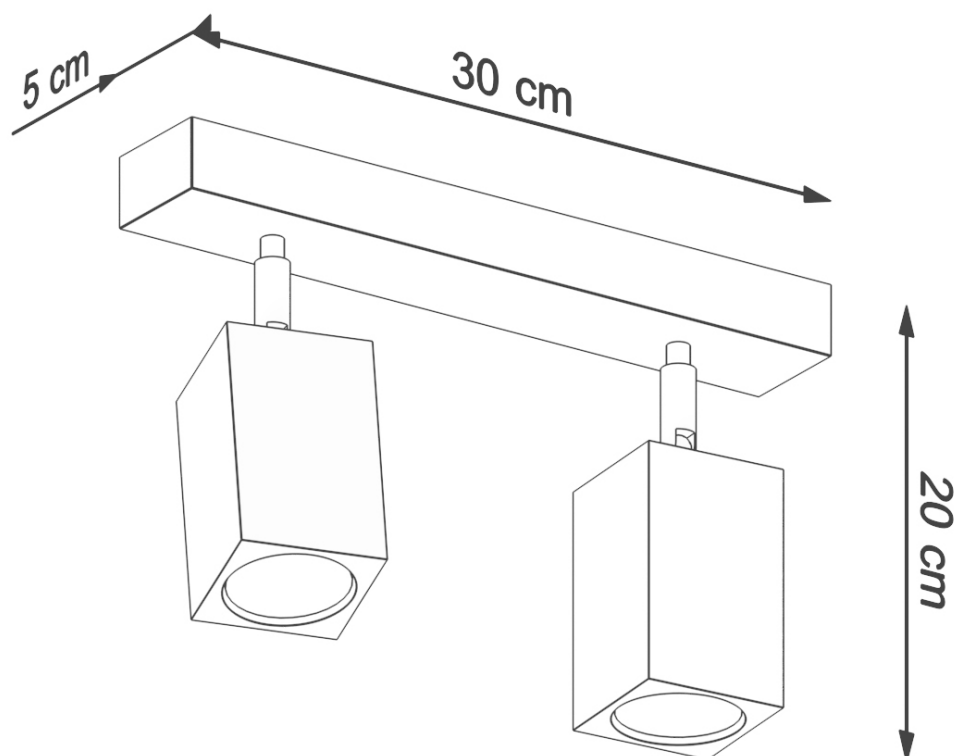

Aplique de techo KEKE 2, roble, GU10

ESPECIFICACIONES

Puntos de Luz	2
Alimentación	AC220V
Casquillo	GU10
Otros	Housing
Color	madera
Interior-exterior	Interior
Protección IP	IP20
Estilo	natural
Estancia	salon,dormitorio

Referencia

LD2020710

Dimensiones del producto

300x50x200mm

Dimensiones del packaging

32x44900x18cm

DETALLES

Bombilla: GU10, 2x40W, 2x12W LED, 50-60Hz,
~ 220-230V, IP20, Clase de aparatos I
Bombilla no incluida.

Dimensiones: 30/5/20 cm.

Material: Madera

Color: Roble

ESQUEMA DE INSTALACIÓN

GALERIA

AVISO

Datos sujetos a cambios sin aviso. Excepto errores y omisiones. Asegúrese de utilizar el archivo más reciente posible.