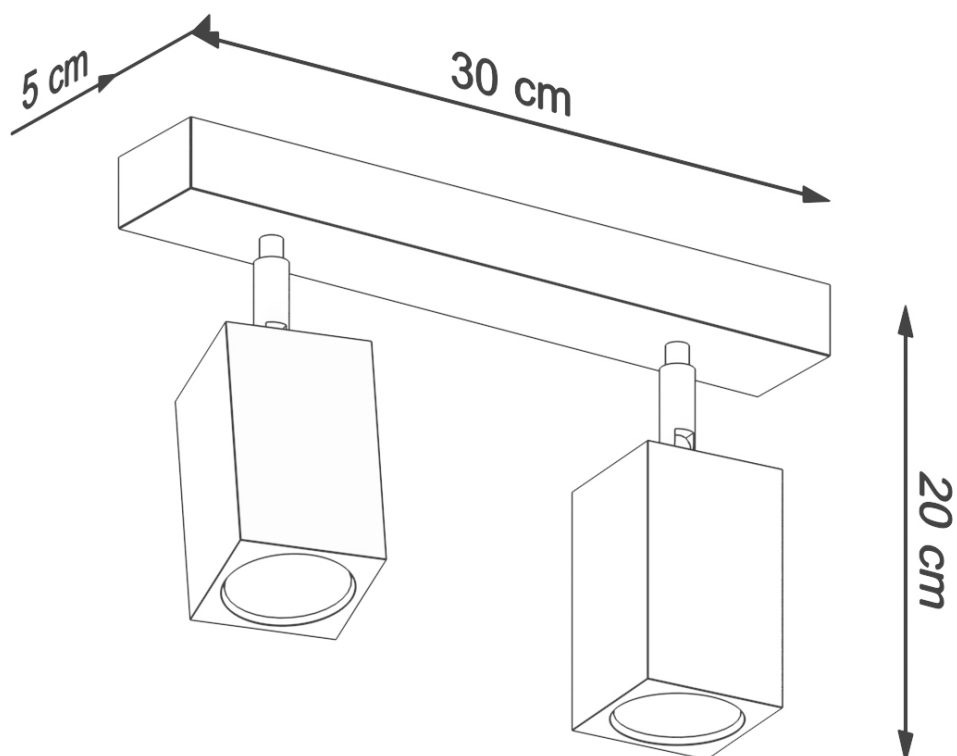

#### Dimensiones del producto

300x50x200mm

#### Dimensiones del packaging

32x44900x18cm

### DETALLES

Bombilla: GU10, 2x40W, 2x12W LED, 50-60Hz,  
~ 220-230V, IP20, Clase de aparatos I  
Bombilla no incluida.

Dimensiones: 30/5/20 cm.

Material: Madera

Color: Roble

## ESQUEMA DE INSTALACIÓN