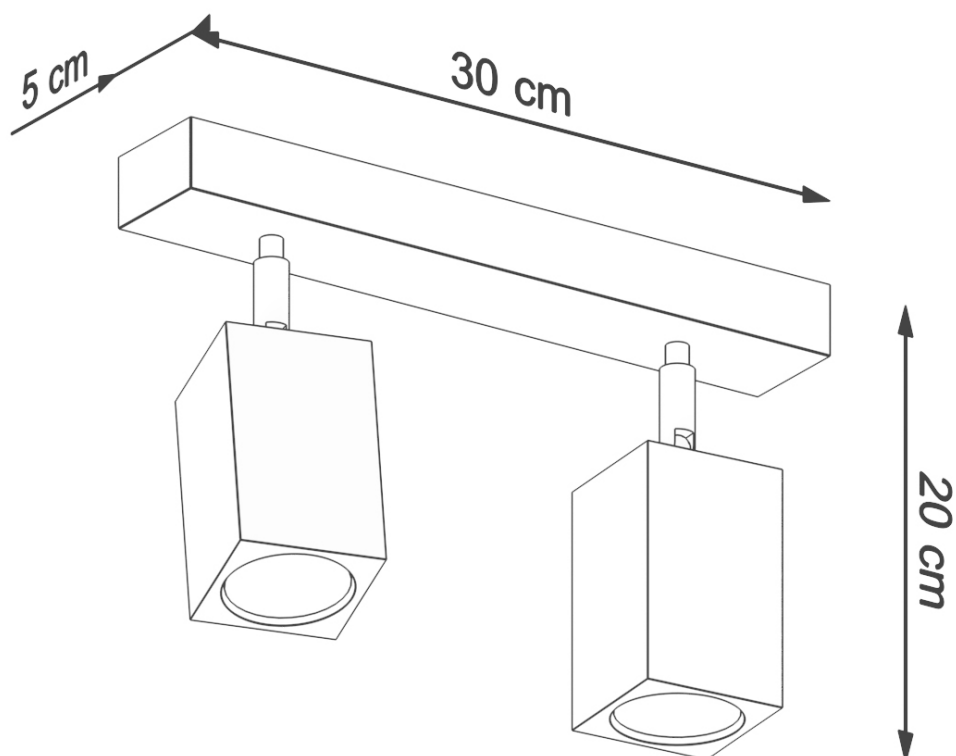

#### Dimensiones del producto

300x50x200mm

#### Dimensiones del packaging

32x44900x18cm

### DETALLES

Bombilla: GU10, 2x40W, 2x12W LED, 50-60Hz,  
~ 220-230V, IP20, Clase de aparatos I  
Bombilla no incluida.

Dimensiones: 30/5/20 cm.

Material: Madera

Color: Roble

## ESQUEMA DE INSTALACIÓN