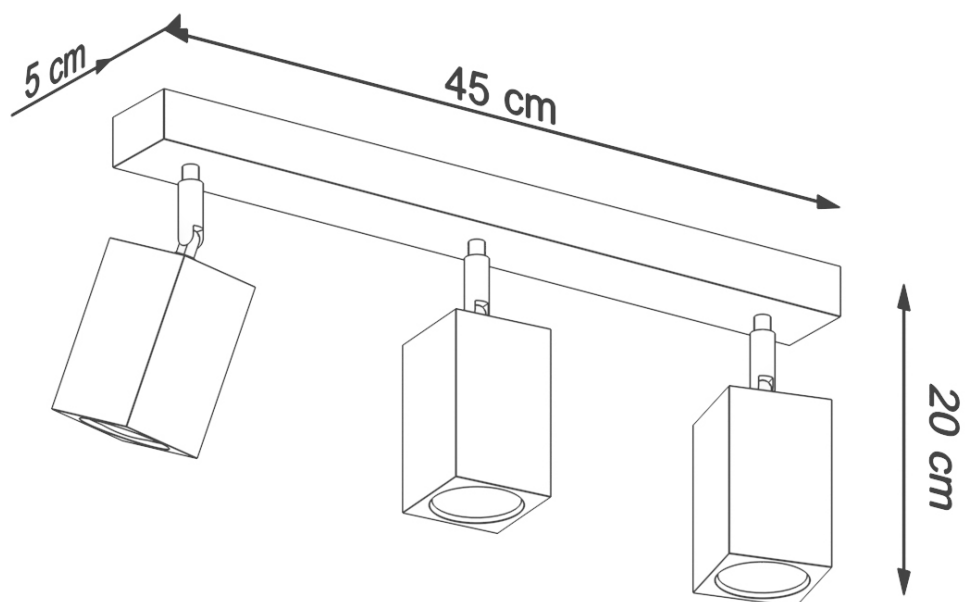

#### Dimensiones del producto

450x50x200mm

#### Dimensiones del packaging

66x20x27cm

### DETALLES

Bombilla: GU10, 3x40W, 3x12W LED, 50-60Hz,  
~ 220-230V, IP20, Clase de aparatos I  
Bombilla no incluida.

Dimensiones: 45/5/20 CM

Material: Madera

Color: Roble

## ESQUEMA DE INSTALACIÓN