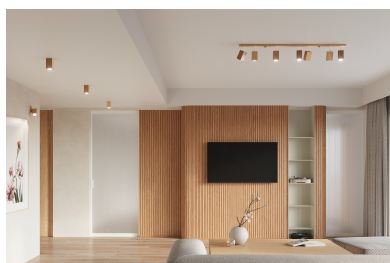

Aplique de techo KEKE 3, roble, GU10

ESPECIFICACIONES

Puntos de Luz	3
Alimentación	AC220V
Casquillo	GU10
Otros	Housing
Color	madera
Interior-exterior	Interior
Protección IP	IP20
Estilo	natural
Estancia	salon,dormitorio

Dimensiones: 45/5/20 CM

Material: Madera

Color: Roble

ESQUEMA DE INSTALACIÓN

GALERIA

AVISO

Datos sujetos a cambios sin aviso. Excepto errores y omisiones. Asegúrese de utilizar el archivo más reciente posible.