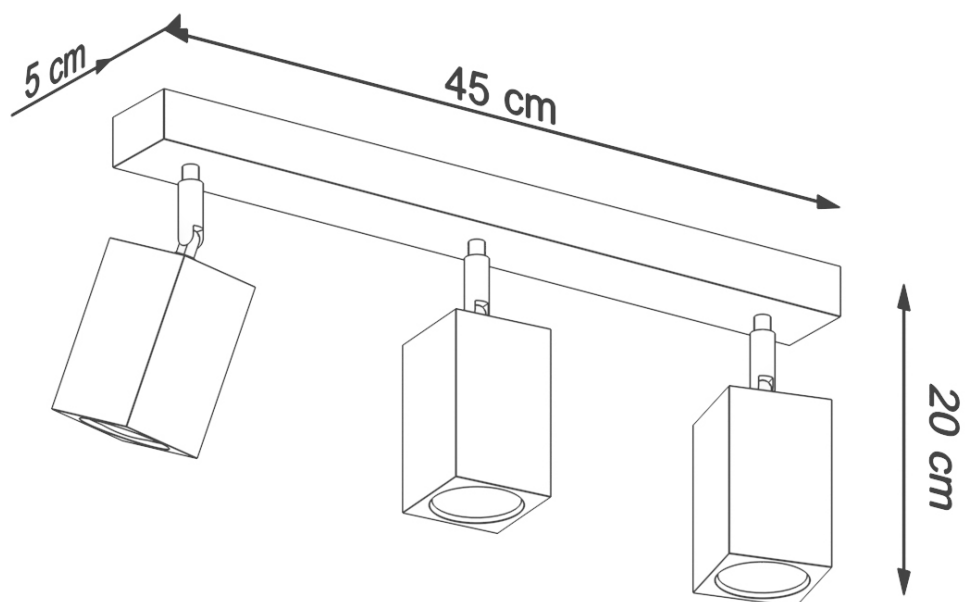

ESQUEMA DE INSTALACIÓN