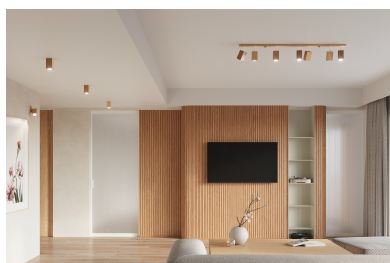

Aplique de techo KEKE 4, roble, GU10

ESPECIFICACIONES

Puntos de Luz	4
Alimentación	AC220V
Casquillo	GU10
Otros	Housing
Color	madera
Interior-externo	Interior
Protección IP	IP20
Estilo	natural
Estancia	salon,dormitorio

Dimensiones: 80/5/20 cm.

Material: Madera

Color: Roble

ESQUEMA DE INSTALACIÓN

GALERIA

AVISO

Datos sujetos a cambios sin aviso. Excepto errores y omisiones. Asegúrese de utilizar el archivo más reciente posible.