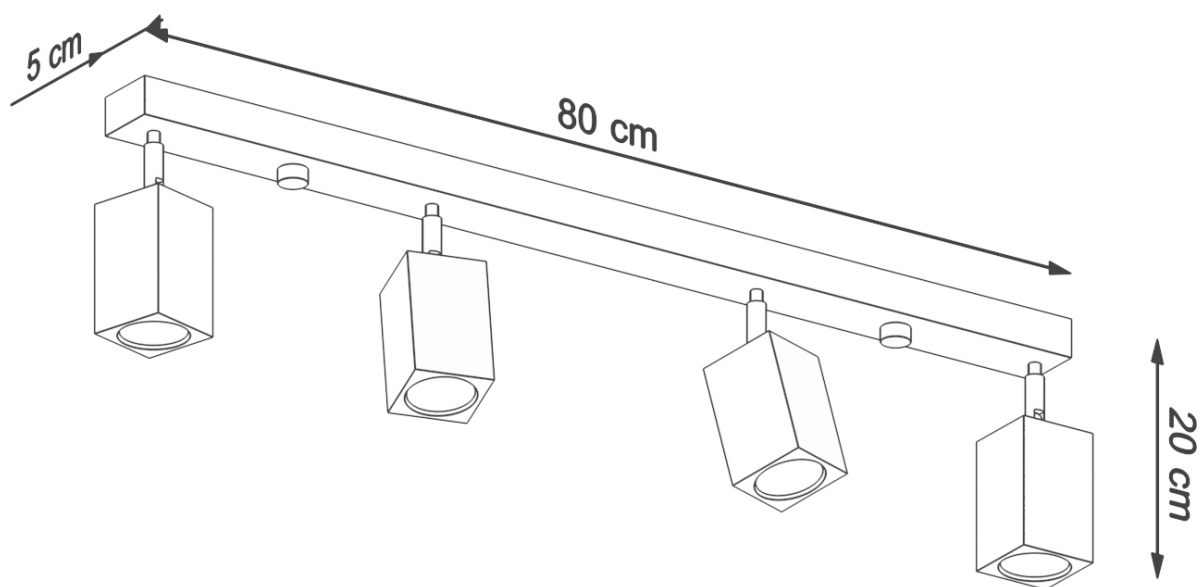

#### Dimensiones del producto

800x50x200mm

#### Dimensiones del packaging

83x11x18cm

### DETALLES

Bombilla: GU10, 4x40W, 4x12W LED, 50-60Hz,  
~ 220-230V, IP20, Clase de aparatos I  
Bombilla no incluida.

Dimensiones: 80/5/20 cm.

Material: Madera

Color: Roble

## ESQUEMA DE INSTALACIÓN