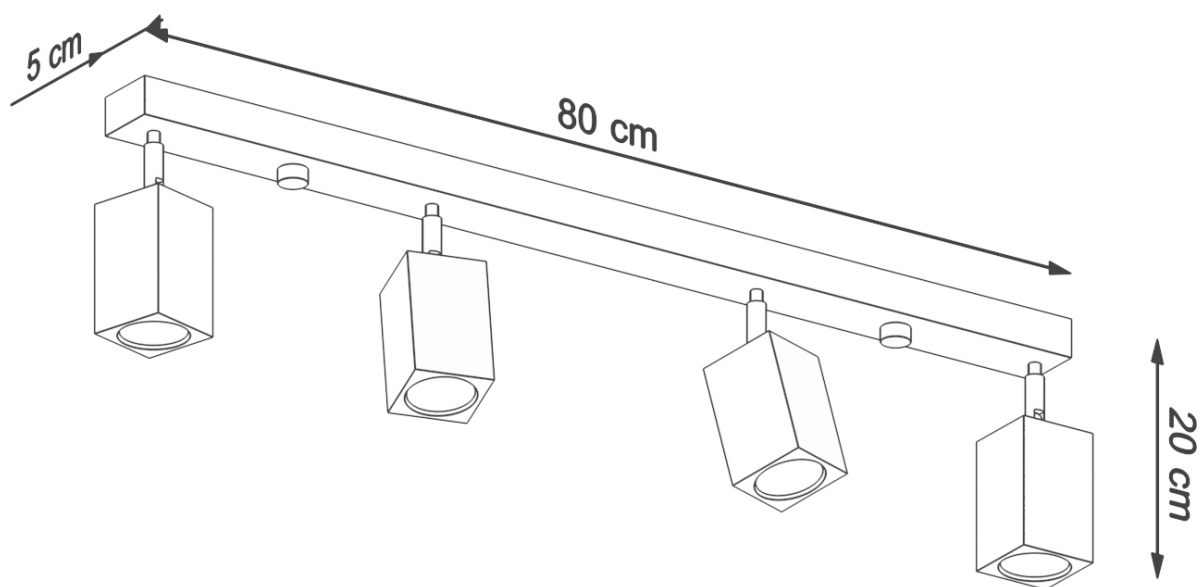

ESQUEMA DE INSTALACIÓN