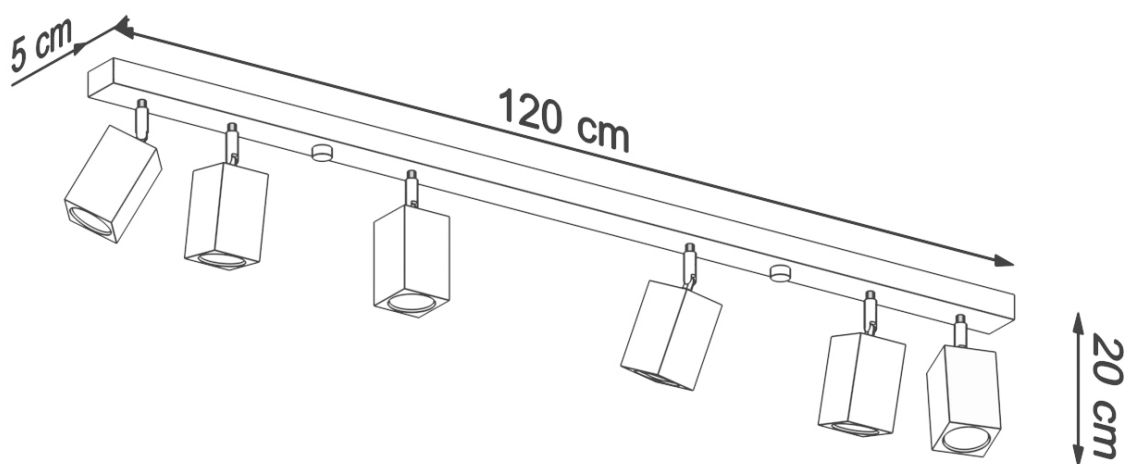

Aplique de techo KEKE 6, roble, GU10

ESPECIFICACIONES

Puntos de Luz	6
Alimentación	AC220V
Casquillo	GU10
Otros	Housing
Color	madera
Interior-exterior	Interior
Protección IP	IP20
Estilo	natural
Estancia	salon,dormitorio

Referencia

LD2020713

Dimensiones del producto

1200x50x200mm

Dimensiones del packaging

123,5x11x18cm

DETALLES

Bombilla: GU10, 6x40W, 6x12W LED, 50-60Hz,
~ 220-230V, IP20, Clase de aparatos I
Bombilla no incluida.

Dimensiones: 120/5/20 cm.

Material: Madera

Color: Roble

ESQUEMA DE INSTALACIÓN

GALERIA

AVISO

Datos sujetos a cambios sin aviso. Excepto errores y omisiones. Asegúrese de utilizar el archivo más reciente posible.