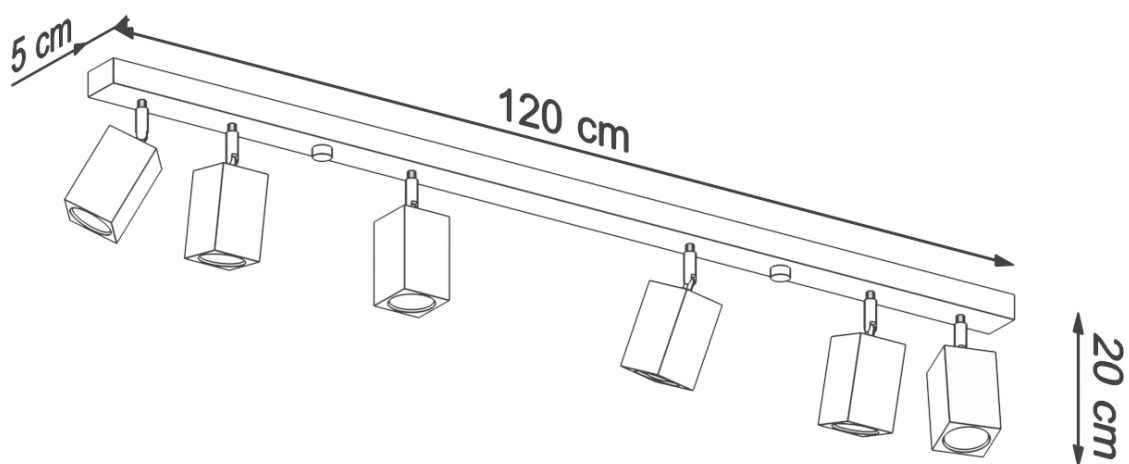

#### Dimensiones del producto

1200x50x200mm

#### Dimensiones del packaging

123,5x11x18cm

### DETALLES

Bombilla: GU10, 6x40W, 6x12W LED, 50-60Hz,  
~ 220-230V, IP20, Clase de aparatos I  
Bombilla no incluida.

Dimensiones: 120/5/20 cm.

Material: Madera

Color: Roble

## ESQUEMA DE INSTALACIÓN