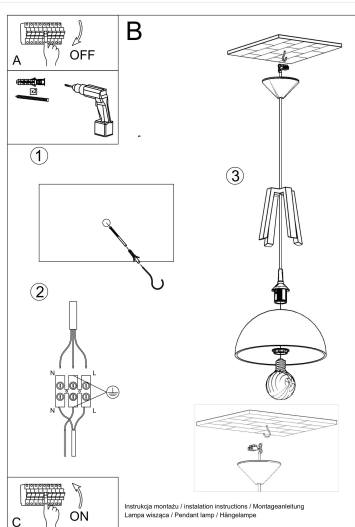

Ficha técnica

Lámpara colgante CASCO color blanco y negro, E27

LEDBOX®

AVISO

Datos sujetos a cambios sin aviso. Excepto errores y omisiones. Asegúrese de utilizar el archivo más reciente posible.