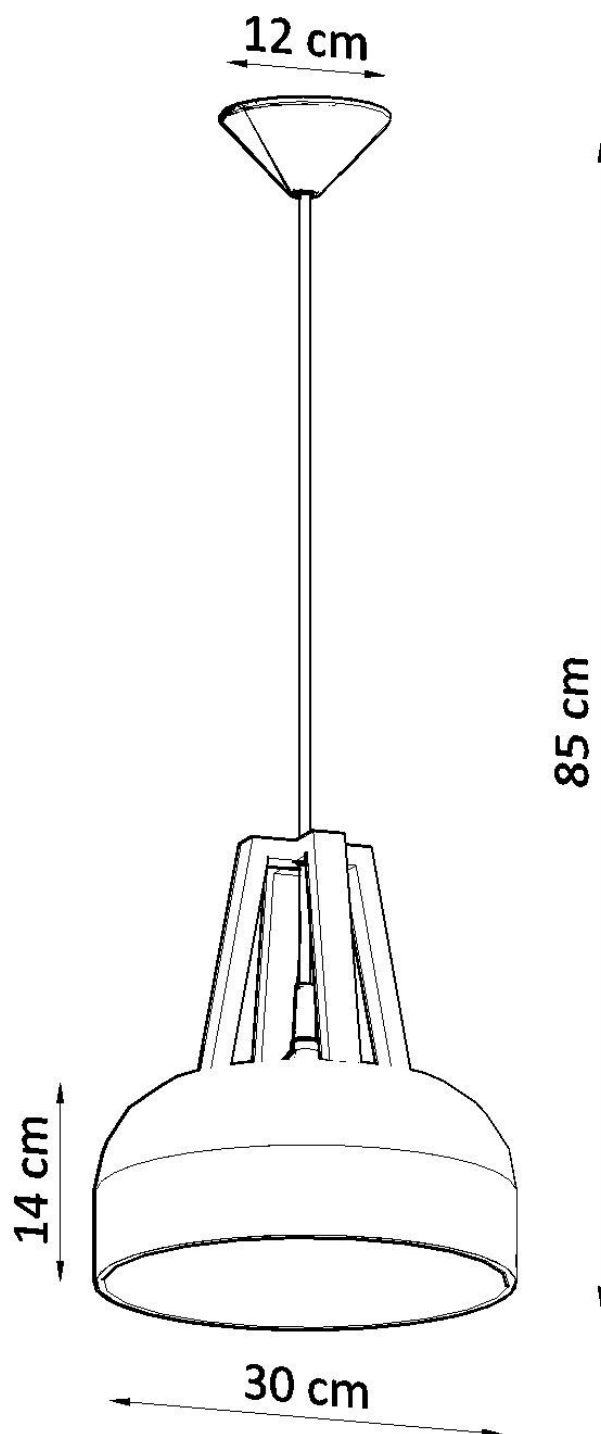

Ficha técnica

Lámpara colgante CASCO color blanco y negro, E27

LEDBOX®