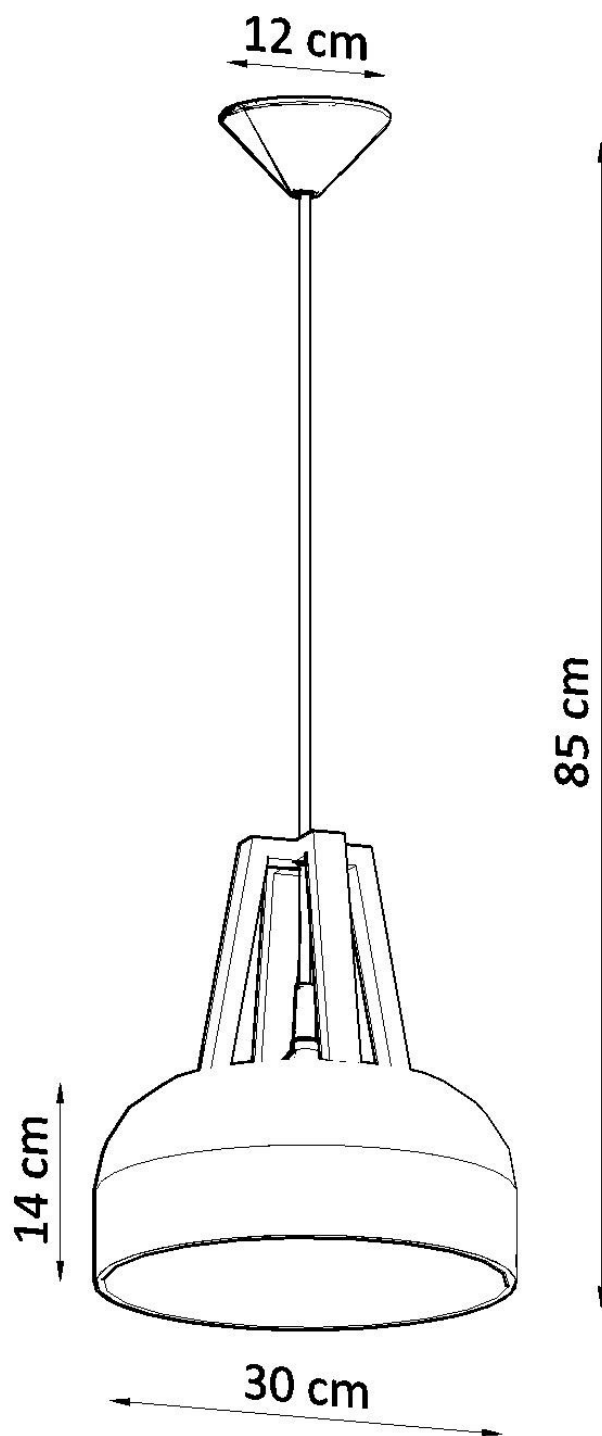

Ficha técnica

Lámpara colgante CASCO color blanco y negro, E27

LEDBOX®