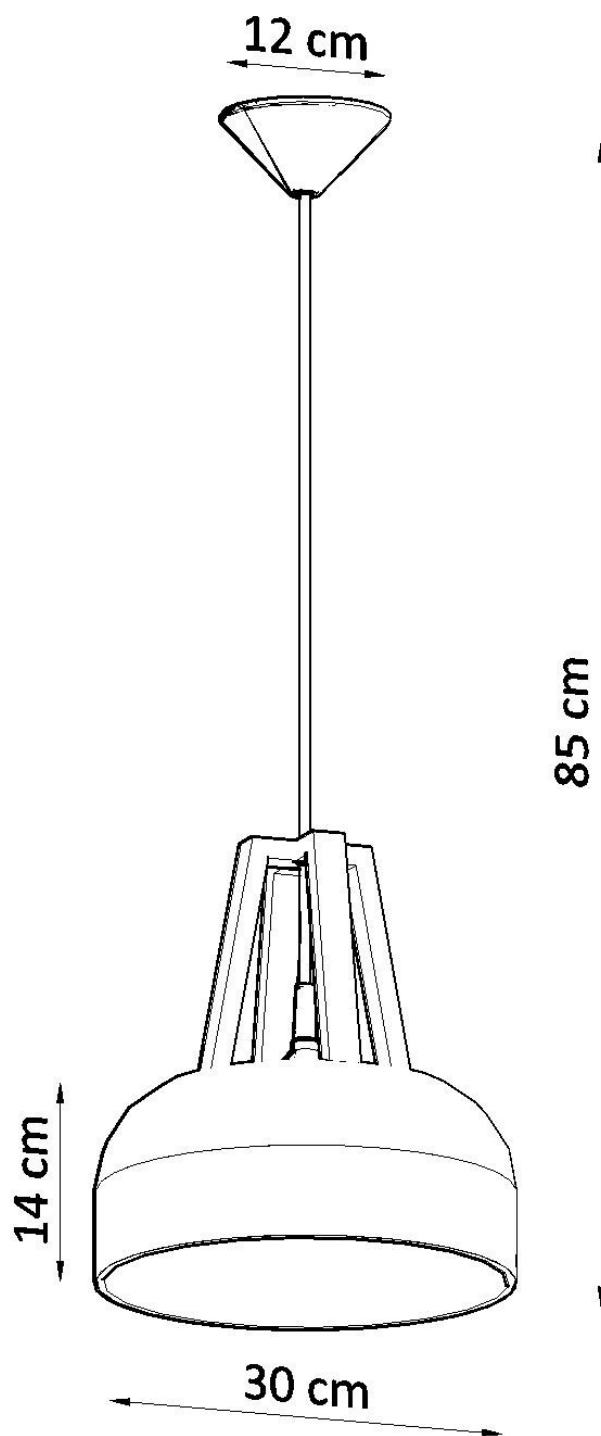

Ficha técnica

Lámpara colgante CASCO color blanco y negro, E27

LEDBOX®