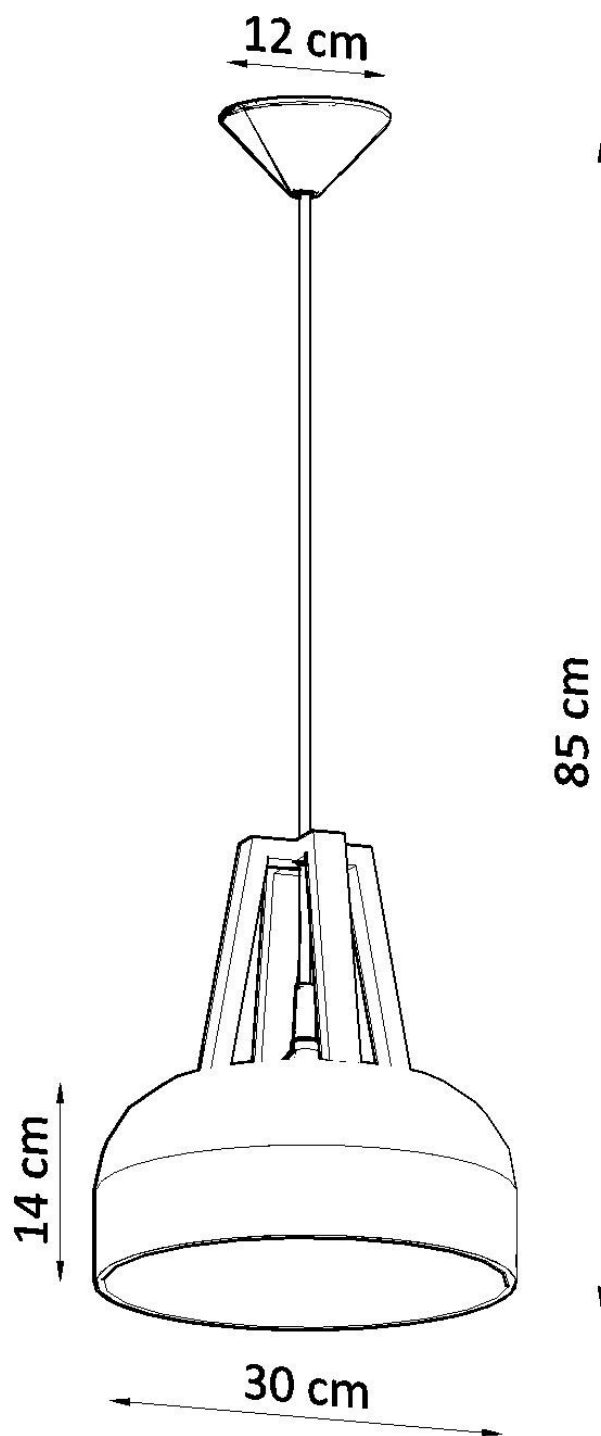

Ficha técnica

Lámpara colgante CASCO color blanco y madera natural, E27

LEDBOX®