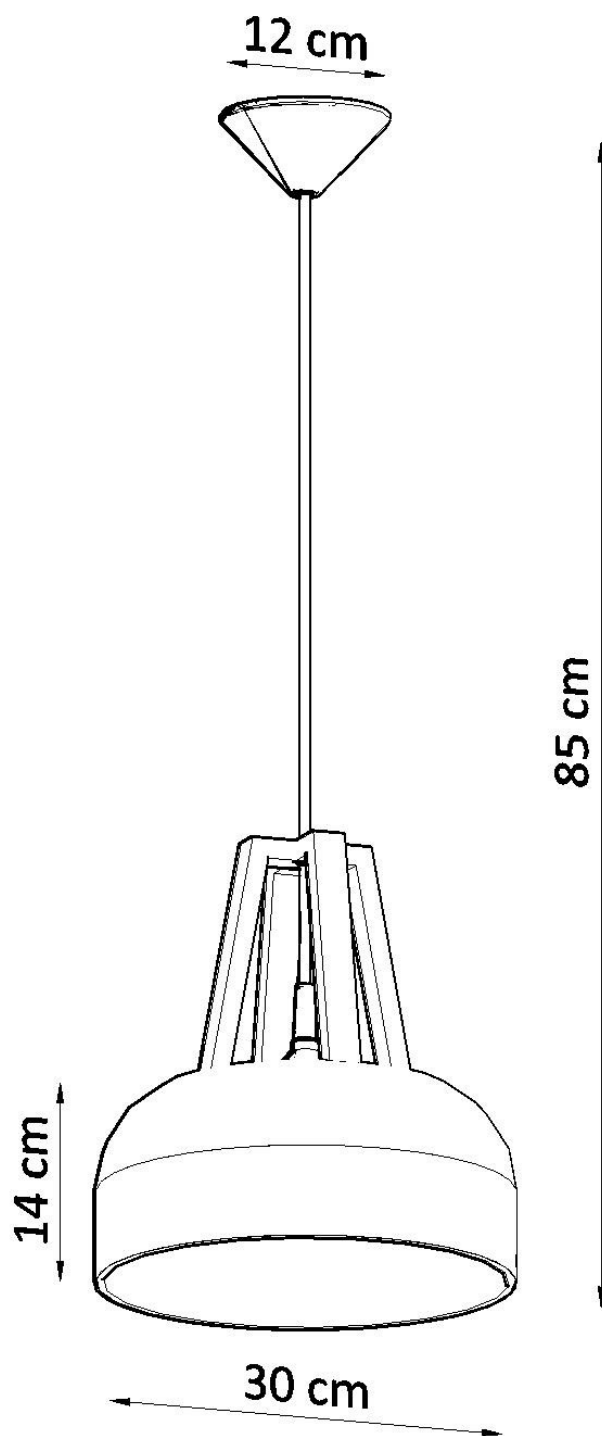

Ficha técnica

Lámpara colgante CASCO color blanco y madera natural, E27

LEDBOX®