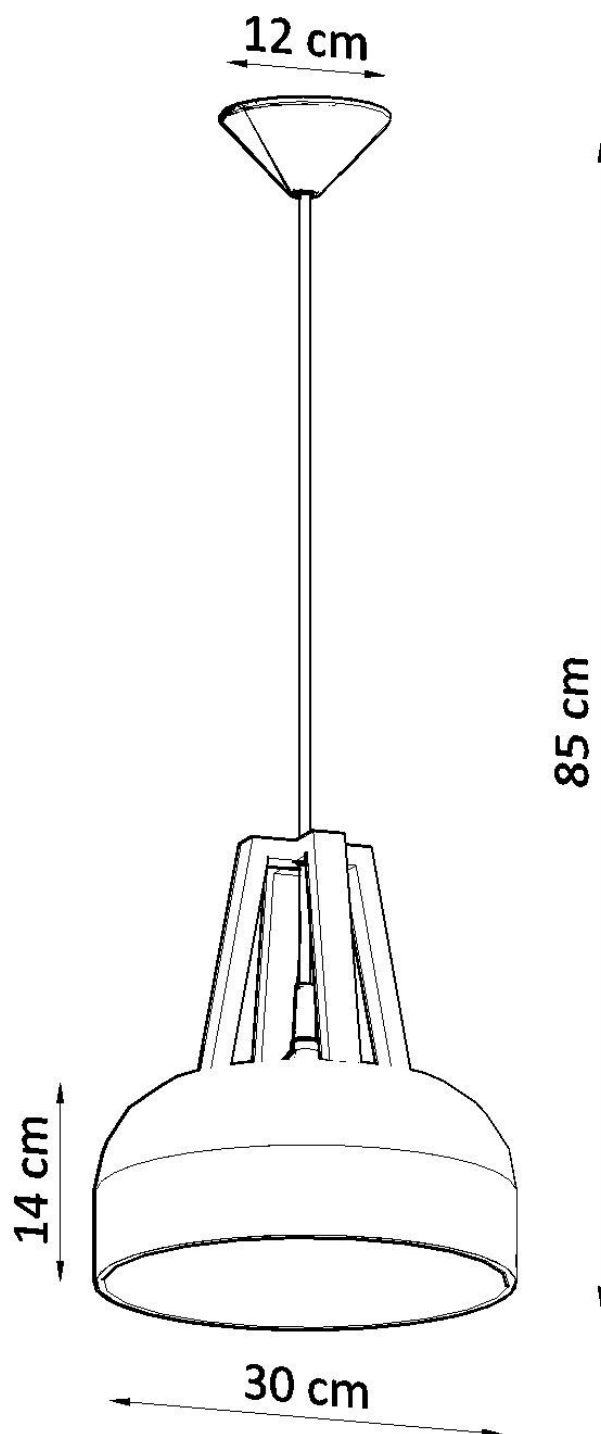

Ficha técnica

Lámpara colgante CASCO color blanco y madera natural, E27

LEDBOX®