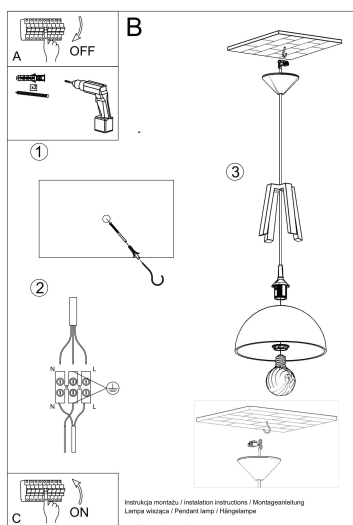

Ficha técnica

Lámpara colgante CASCO color blanco y madera natural, E27

LEDBOX®

AVISO

Datos sujetos a cambios sin aviso. Excepto errores y omisiones. Asegúrese de utilizar el archivo más reciente posible.