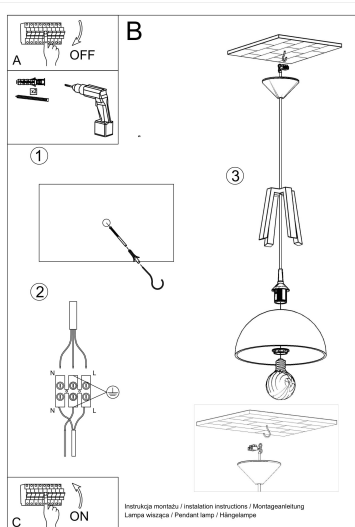

Referencia

LD2020716

Dimensiones del producto

300x300x850mm

Dimensiones del packaging

37x37x19cm

DETALLES

Esta lámpara colgante es una punta del sombrero a la moda siempre cambiante inspirada en el estilo escandinavo. La cúpula minimalista y redonda de acero se ha complementado con inserciones de madera en su color natural. Esto le permite crear un acogedor y acogedor ambiente único. La construcción de esta lámpara es muy simple, lo que da la posibilidad de igualarlo a muchos interiores, tanto aquellos en los que se domina el poder de los colores, así como los llenos de blancos y beige.

Bombilla: E27, 1 x máx. 60W, 50Hz, 220V, IP20

Bombilla no incluida.

Dimensiones: 30/30/85 cm.

Dimensión de la pantalla: 30/14 cm

Material: Acero, Madera.

Color: negro, blanco.

ESQUEMA DE INSTALACIÓN

Ficha técnica

Lámpara colgante CASCO color negro y blanco, E27

LEDBOX®

GALERIA

Ficha técnica

Lámpara colgante CASCO color negro y blanco, E27

LEDBOX®

AVISO

Datos sujetos a cambios sin aviso. Excepto errores y omisiones. Asegúrese de utilizar el archivo más reciente posible.