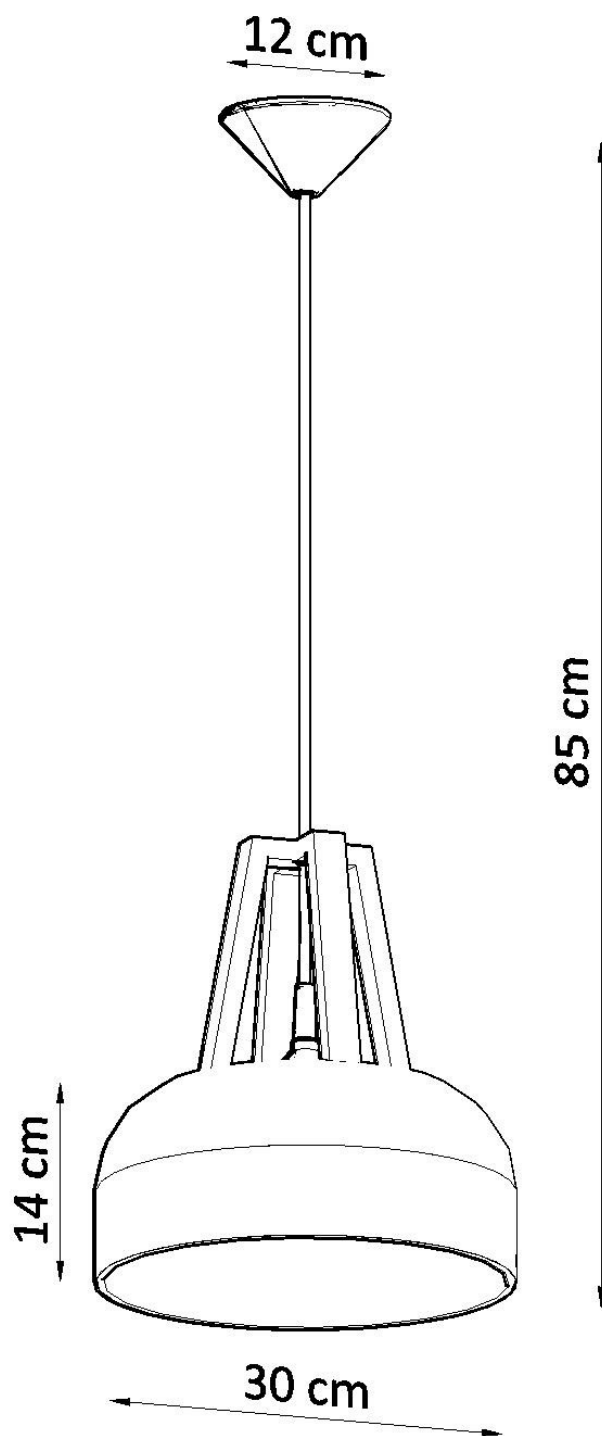

Ficha técnica

Lámpara colgante CASCO color negro y blanco, E27

LEDBOX®