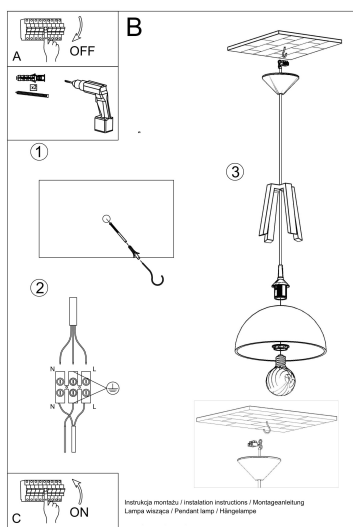

Ficha técnica

Lámpara colgante CASCO color negro y blanco, E27

LEDBOX®

AVISO

Datos sujetos a cambios sin aviso. Excepto errores y omisiones. Asegúrese de utilizar el archivo más reciente posible.