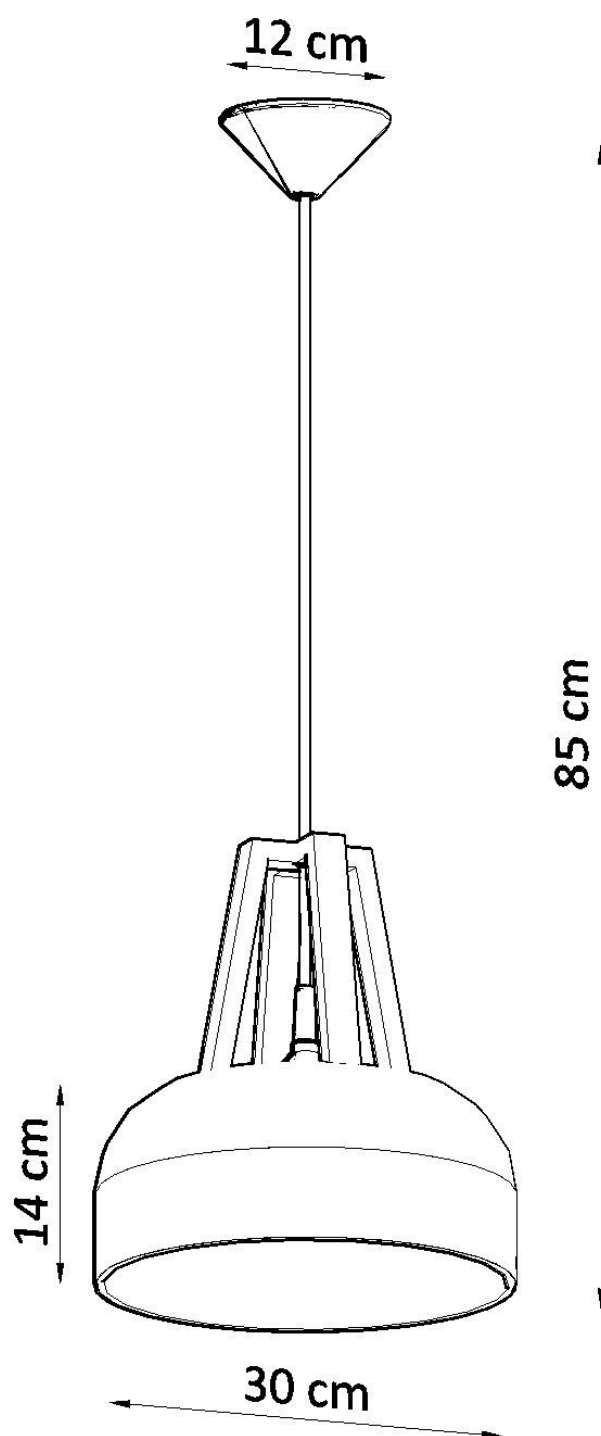

Ficha técnica

Lámpara colgante CASCO color negro y madera natural, E27

LEDBOX®