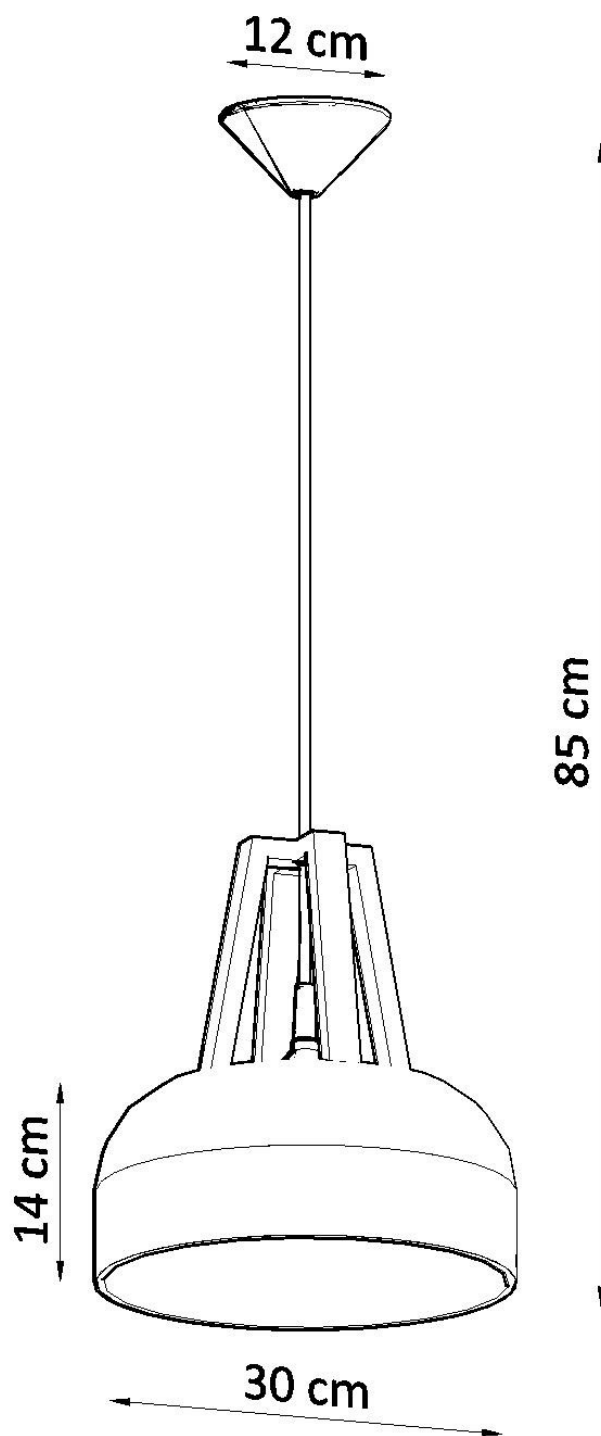

Ficha técnica

Lámpara colgante CASCO color negro y madera natural, E27

LEDBOX®