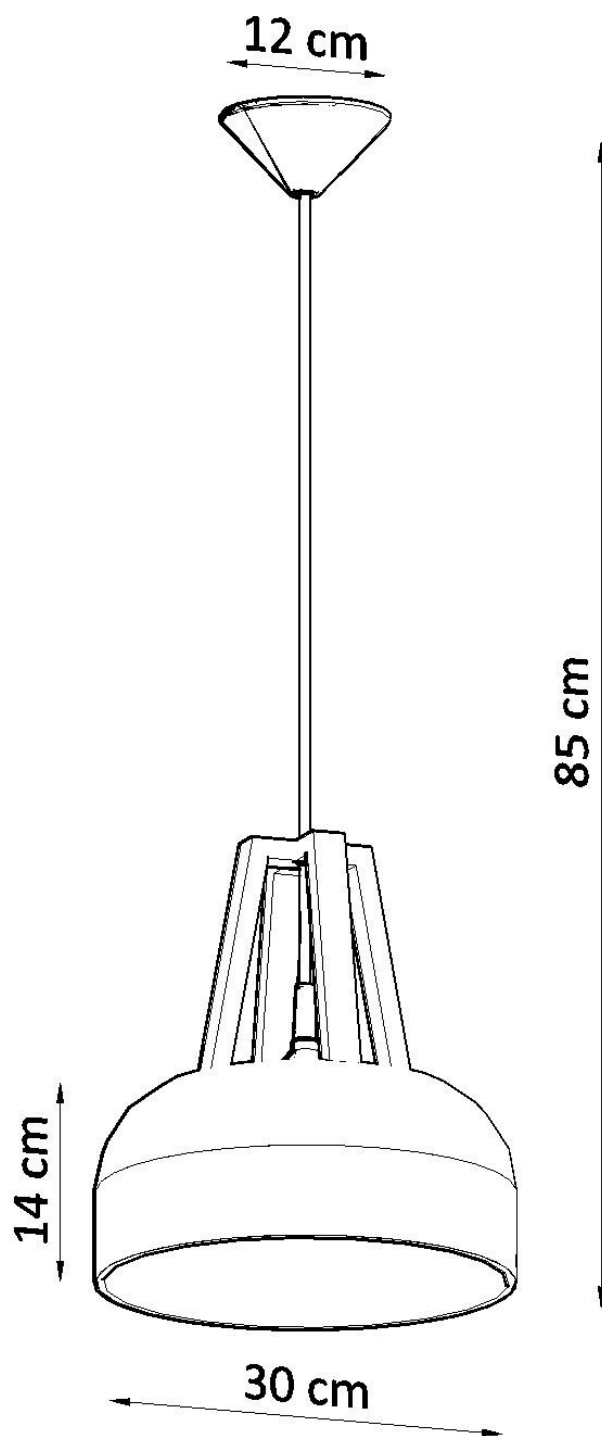

Ficha técnica

Lámpara colgante CASCO color negro y madera natural, E27

LEDBOX®