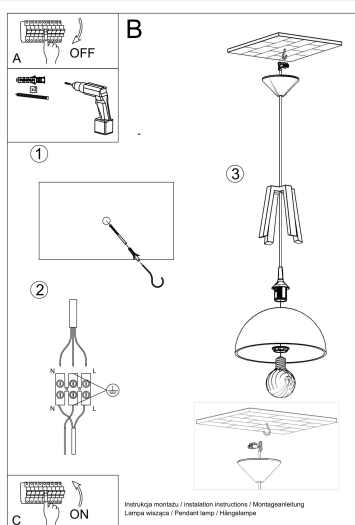

Ficha técnica

Lámpara colgante CASCO color negro y madera natural, E27

LEDBOX®

AVISO

Datos sujetos a cambios sin aviso. Excepto errores y omisiones. Asegúrese de utilizar el archivo más reciente posible.